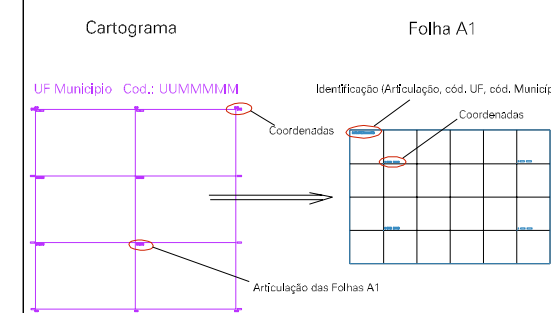

( 691, 7500)

( 693, 7500)

( 691, 7500)

( 693, 7500)

ESTADO DO RIO DE JANEIRO  
 Município: 33.03906  
 PETRÓPOLIS  
 Folha : 14 - 07

Arquivo: 3303906.dgn  
 Limites(km): ( 690, 7504) - ( 694, 7507)

LEGENDA

- LIMITES**
- Município ou Perímetro Urbano
  - Distrito
  - Subdistrito, RA, Zona ou similar
  - Bairro ou similar
  - Setor Censitário
- CODIGOS**
- 22306.05 Distrito (cod. do município + cod. do distrito)
  - 05.06 Subdistrito (cod. do distrito + cod. do subdistrito)
  - 003 Bairro (cod. do bairro no município)
  - 25 Setor (número do setor no distrito ou subdistrito)

Articulação de Folhas

MAPA URBANO DIGITAL  
 FOLHA A1