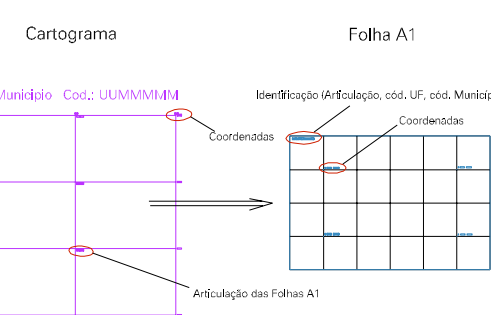

Arquivo: 330400310.dgn

Limites(km): (602, 7499) - (606, 7502)

LEGENDA

LIMITES

-  Município ou Perímetro Urbano
-  Distrito
-  Subdistrito, RA, Zona ou similar
-  Bairro ou similar
-  Setor Censitário

CODIGOS

-  22306.05 Distrito (cod. do município + cod. do distrito)
-  05.06 Subdistrito (cod. do distrito + cod. do subdistrito)
-  003 Bairro (cod. do bairro no município)
-  25 Setor (número do setor no distrito ou subdistrito)

Articulação de Folhas

MAPA URBANO DIGITAL
FOLHA A1