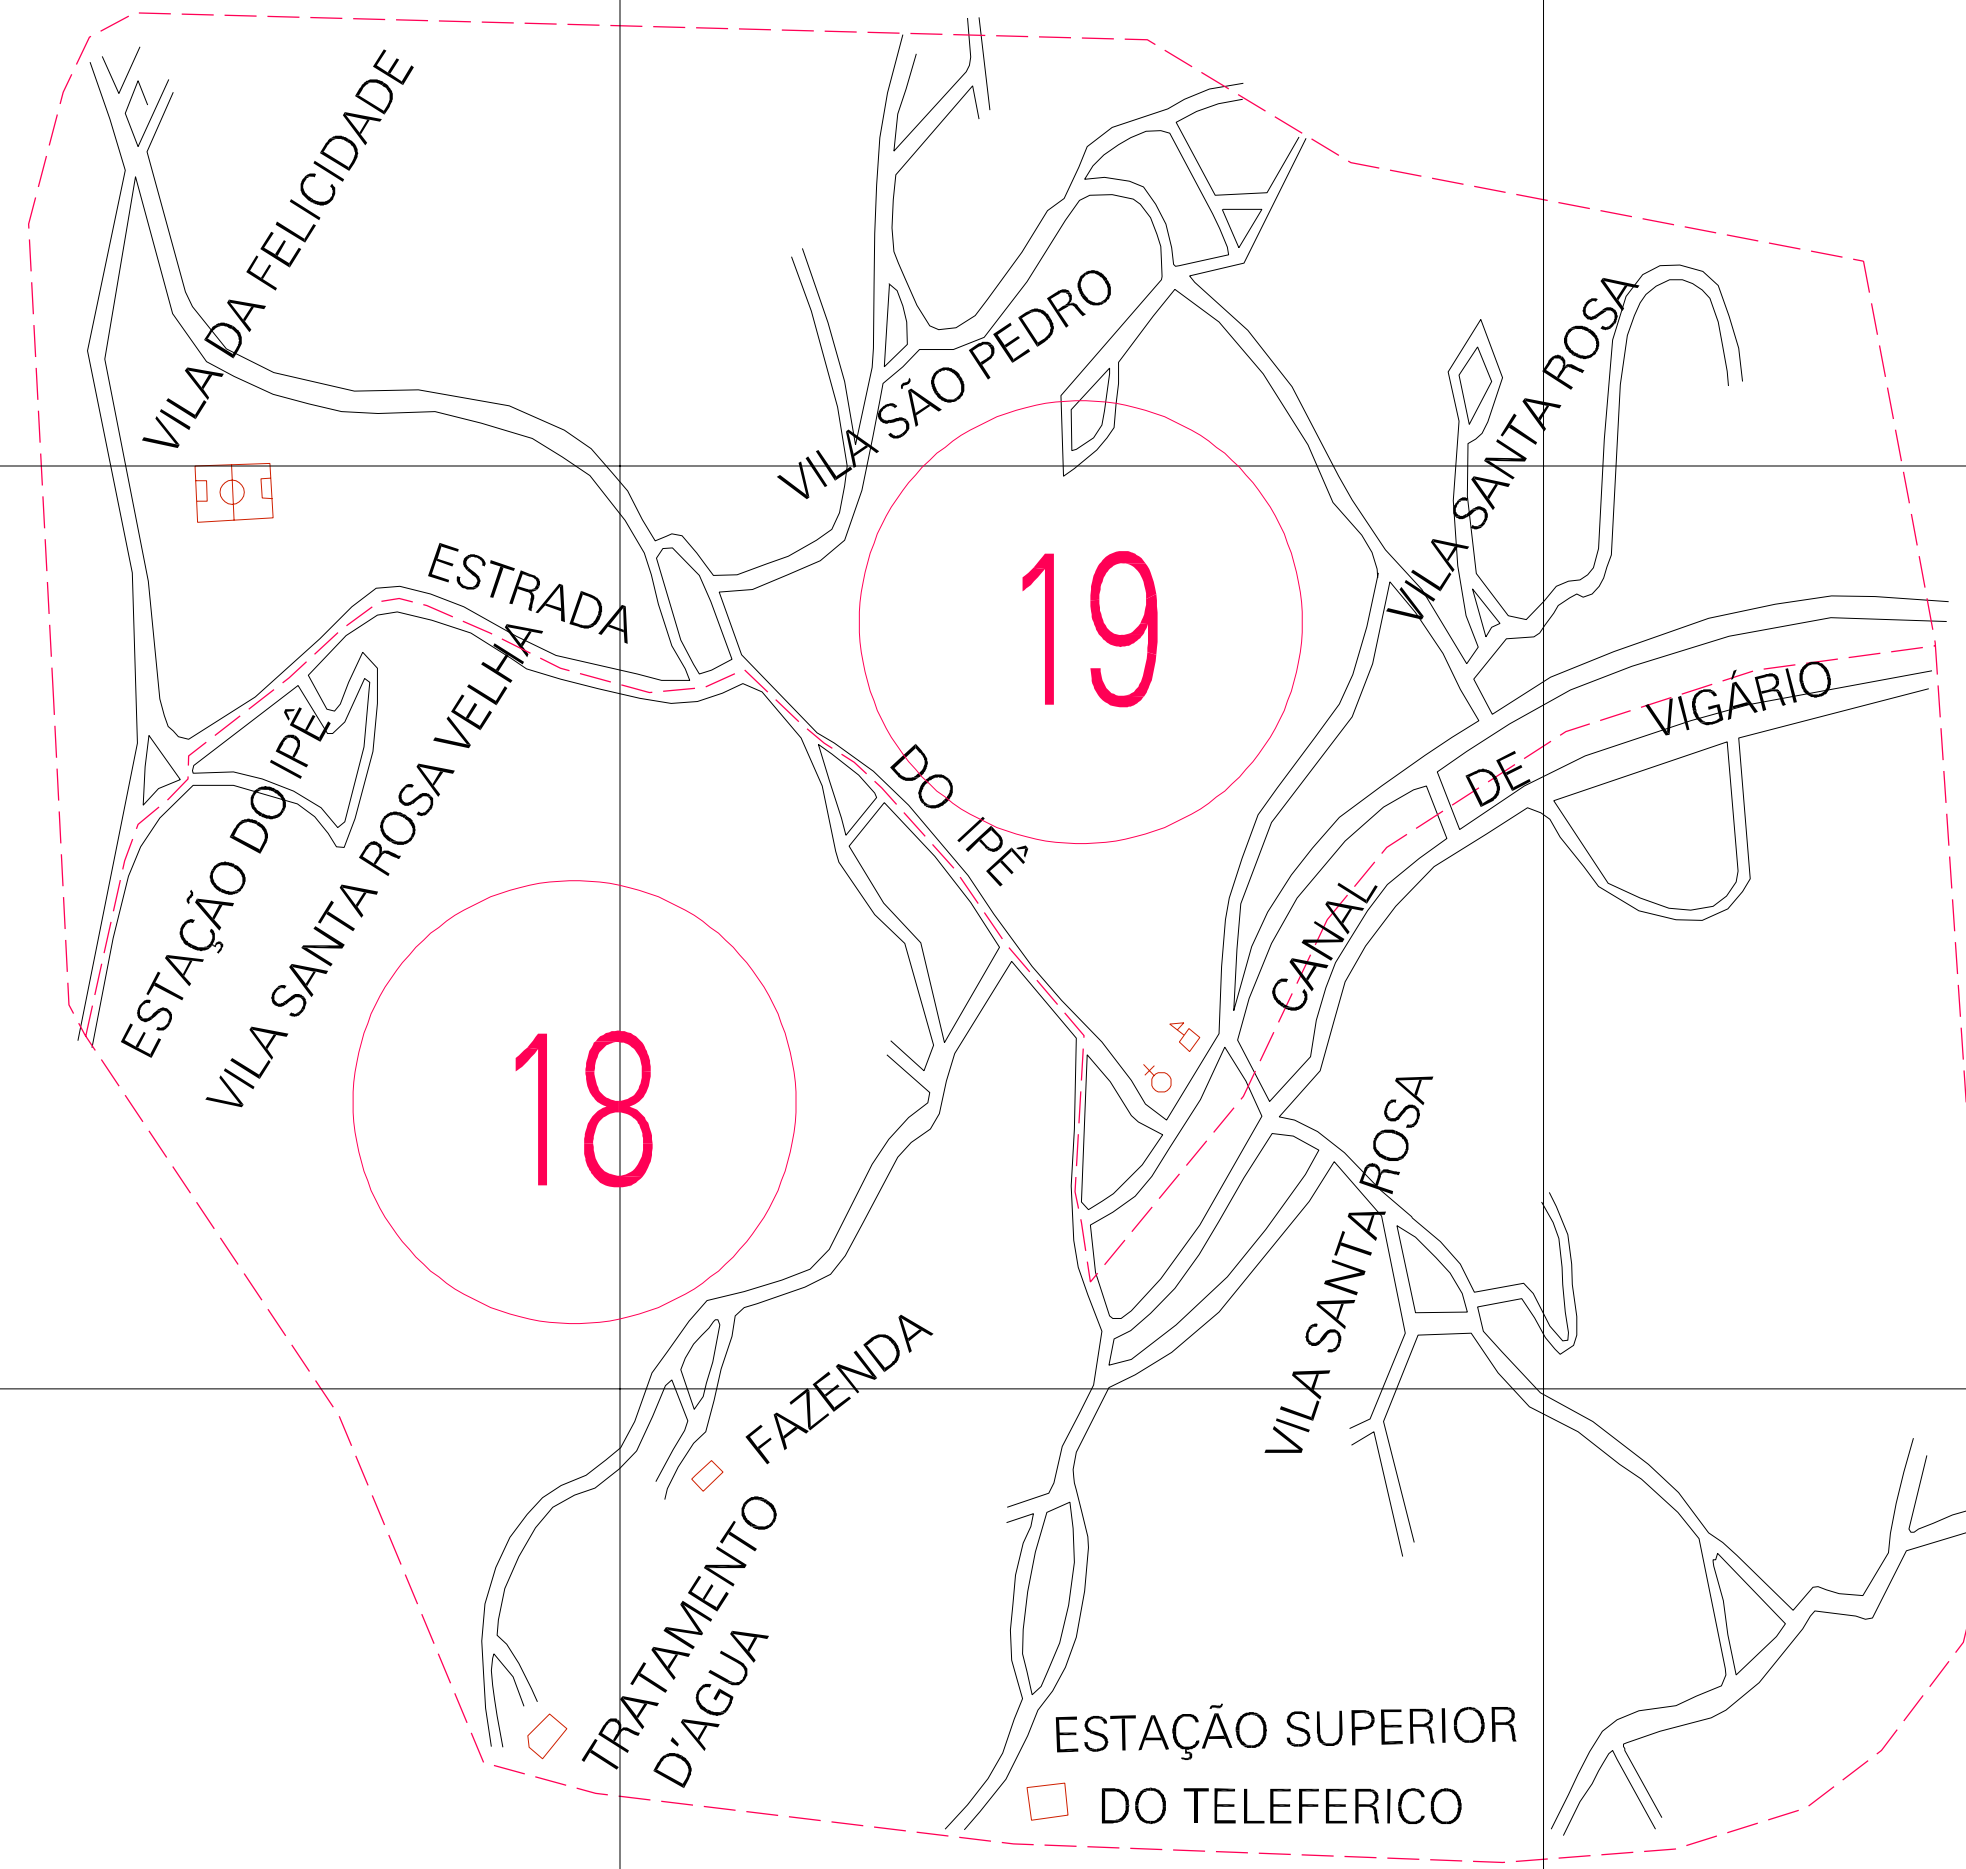

(611.325, 7503.075)

(611.825, 7503.075)

(611.325, 7502.825)

(611.825, 7502.825)

ESTADO DO RIO DE JANEIRO

Município: 33.04003

PIRAÍ

Folha : 01 - 01

Arquivo: 3304003aeu1.dgn

LEGENDA

LIMITES

- Município ou Perímetro Urbano
- Distrito
- Subdistrito, RA, Zona ou similar
- Bairro ou similar
- - - Setor Censitário

CODIGOS

- 22306.06 Distrito (cod. do município + cod. do distrito)
- 06.06 Subdistrito (cod. do distrito + cod. do subdistrito)
- 003 Bairro (cod. do bairro no município)
- 25 Setor (número do setor no distrito ou subdistrito)

Articulação de Folhas

MAPA URBANO DIGITAL

FOLHA A1

CENSO AGROPECUARIO 2006

CONTAGEM DA POPULAÇÃO 2007

Data de Impressão: 11.10.07