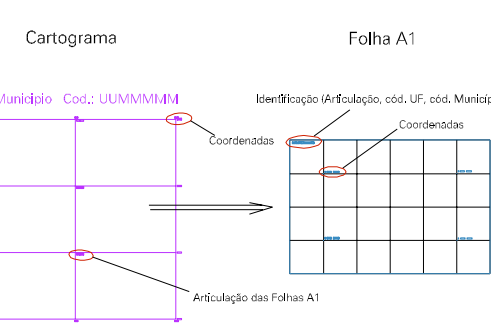

( 563.8, 7522.6)

( 567.8, 7525.6)

( 563.8, 7523.6)

( 566.8, 7523.6)

ESTADO DO RIO DE JANEIRO  
 Município: 33.04110  
 PORTO REAL  
 Folha : 01 - 01

Arquivo: 3304110.dgn  
 Limites(km): ( 563.8, 7522.6) - ( 567.8, 7525.6)

LEGENDA

- LIMITES
-  Município ou Perímetro Urbano
  -  Distrito
  -  Subdistrito, RA, Zona ou similar
  -  Bairro ou similar
  -  Setor Censitário

CODIGOS

-  22306.05 Distrito (cod. do município + cod. do distrito)
-  05.06 Subdistrito (cod. do distrito + cod. do subdistrito)
-  003 Bairro (cod. do bairro no município)
-  25 Setor (número do setor no distrito ou subdistrito)

Articulação de Folhas

MAPA URBANO DIGITAL  
 FOLHA A1