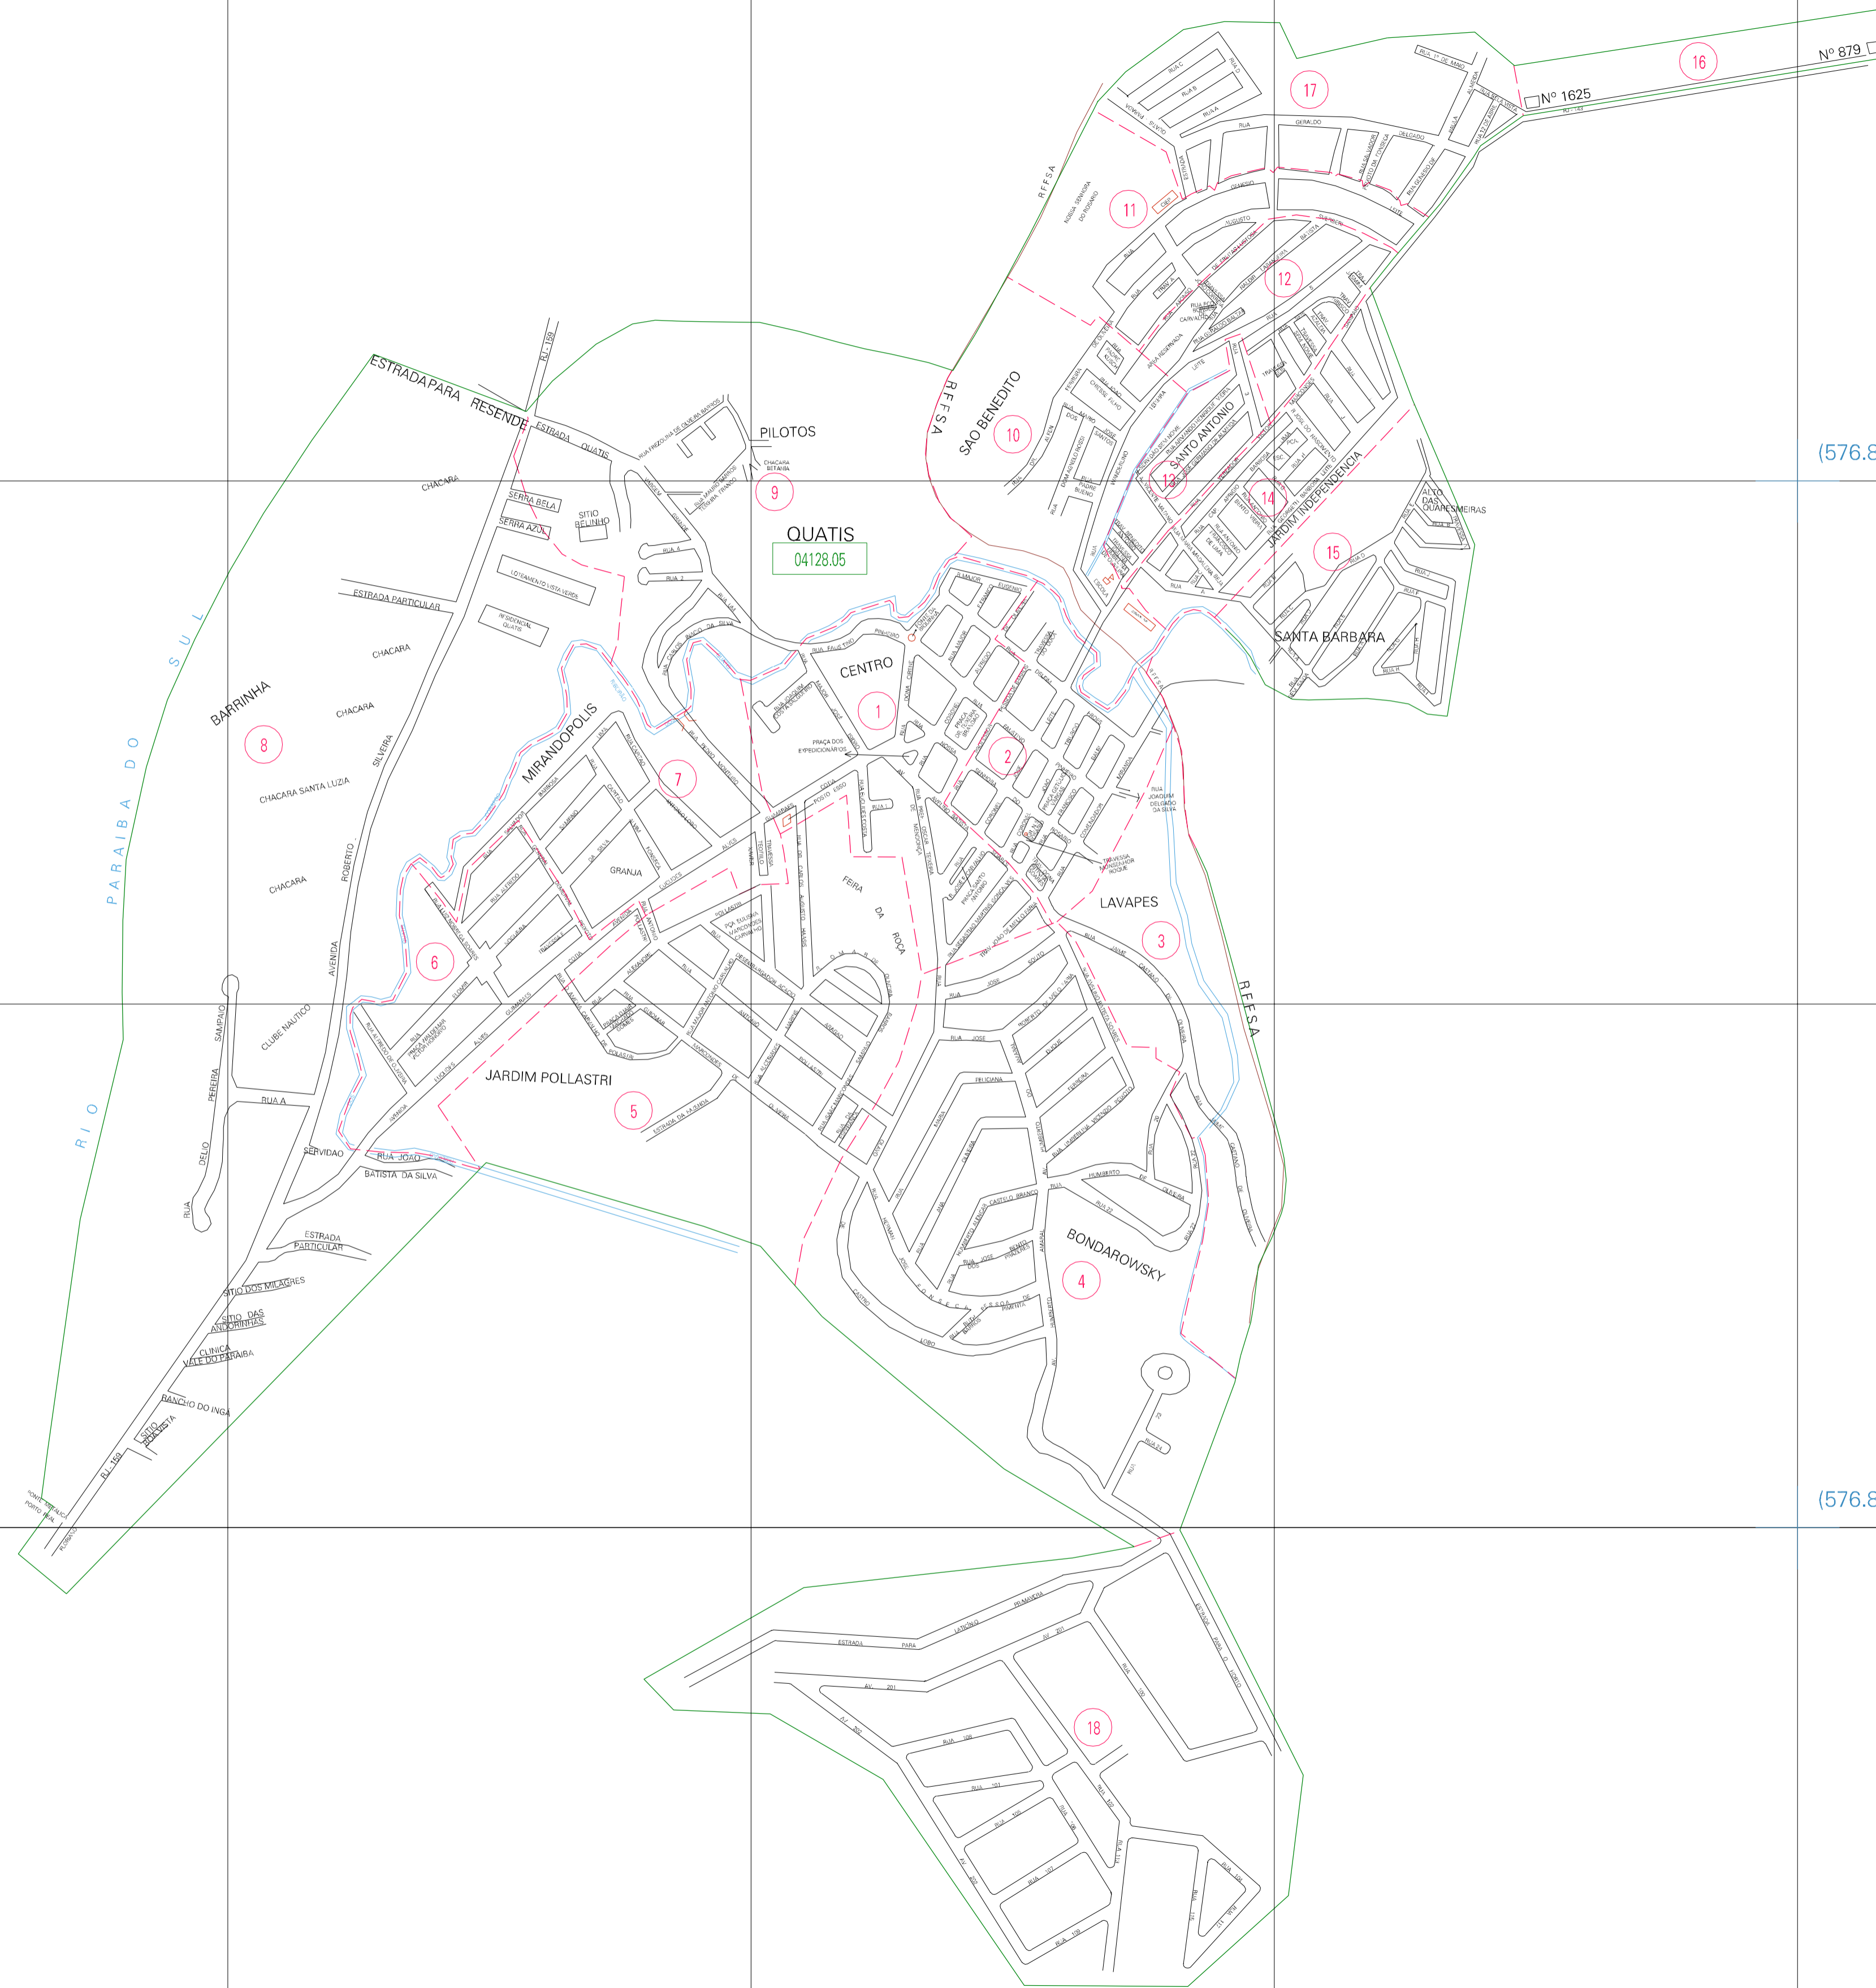

(575.85, 7522)

(576.85, 7522)

(575.85, 7521.5)

(576.85, 7521.5)

ESTADO DO RIO DE JANEIRO
 Município: 33.04128
 QUATIS
 Folha : 01 - 01

Arquivo: 3304128.dgn
 Limites(km): (575.6, 7521.25) - (577.1, 7522.25)

- LEGENDA**
- LIMITES**
- Município ou Perímetro Urbano
 - Distrito
 - Subdistrito, RA, Zona ou similar
 - Bairro ou similar
 - - - Setor Censitário
- CODIGOS**
- 2306.05 Distrito (cod. do município + cod. do distrito)
 - 05.06 Subdistrito (cod. do distrito + cod. do subdistrito)
 - 003 Bairro (cod. do bairro no município)
 - 25 Setor (número do setor no distrito ou subdistrito)

**MAPA URBANO DIGITAL
 FOLHA A1**