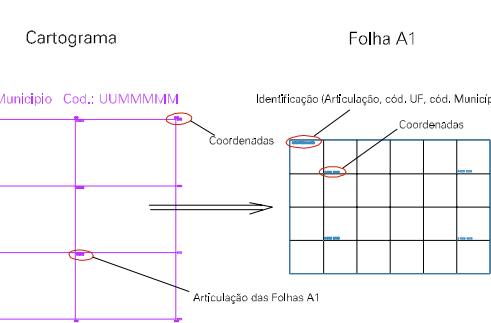

(639, 7492)

(641, 7492)

(639, 7491)

(641, 7491)

ESTADO DO RIO DE JANEIRO
 Município: 33.04144
 QUEIMADOS
 Folha : 01 - 01

Arquivo: 3304144.dgn
 Limites(km): (639, 7490) - (642, 7493)

LEGENDA

- LIMITES**
-  Município ou Perímetro Urbano
 -  Distrito
 -  Subdistrito, RA, Zona ou similar
 -  Bairro ou similar
 -  Setor Censitário

CODIGOS

-  22306.05 Distrito (cod. do município + cod. do distrito)
-  05.06 Subdistrito (cod. do distrito + cod. do subdistrito)
-  003 Bairro (cod. do bairro no município)
-  25 Setor (número do setor no distrito ou subdistrito)

Articulação de Folhas

**MAPA URBANO DIGITAL
 FOLHA A1**