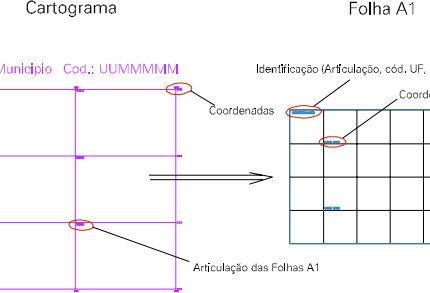

Articulação de Folhas

MAPA URBANO DIGITAL
FOLHA A1