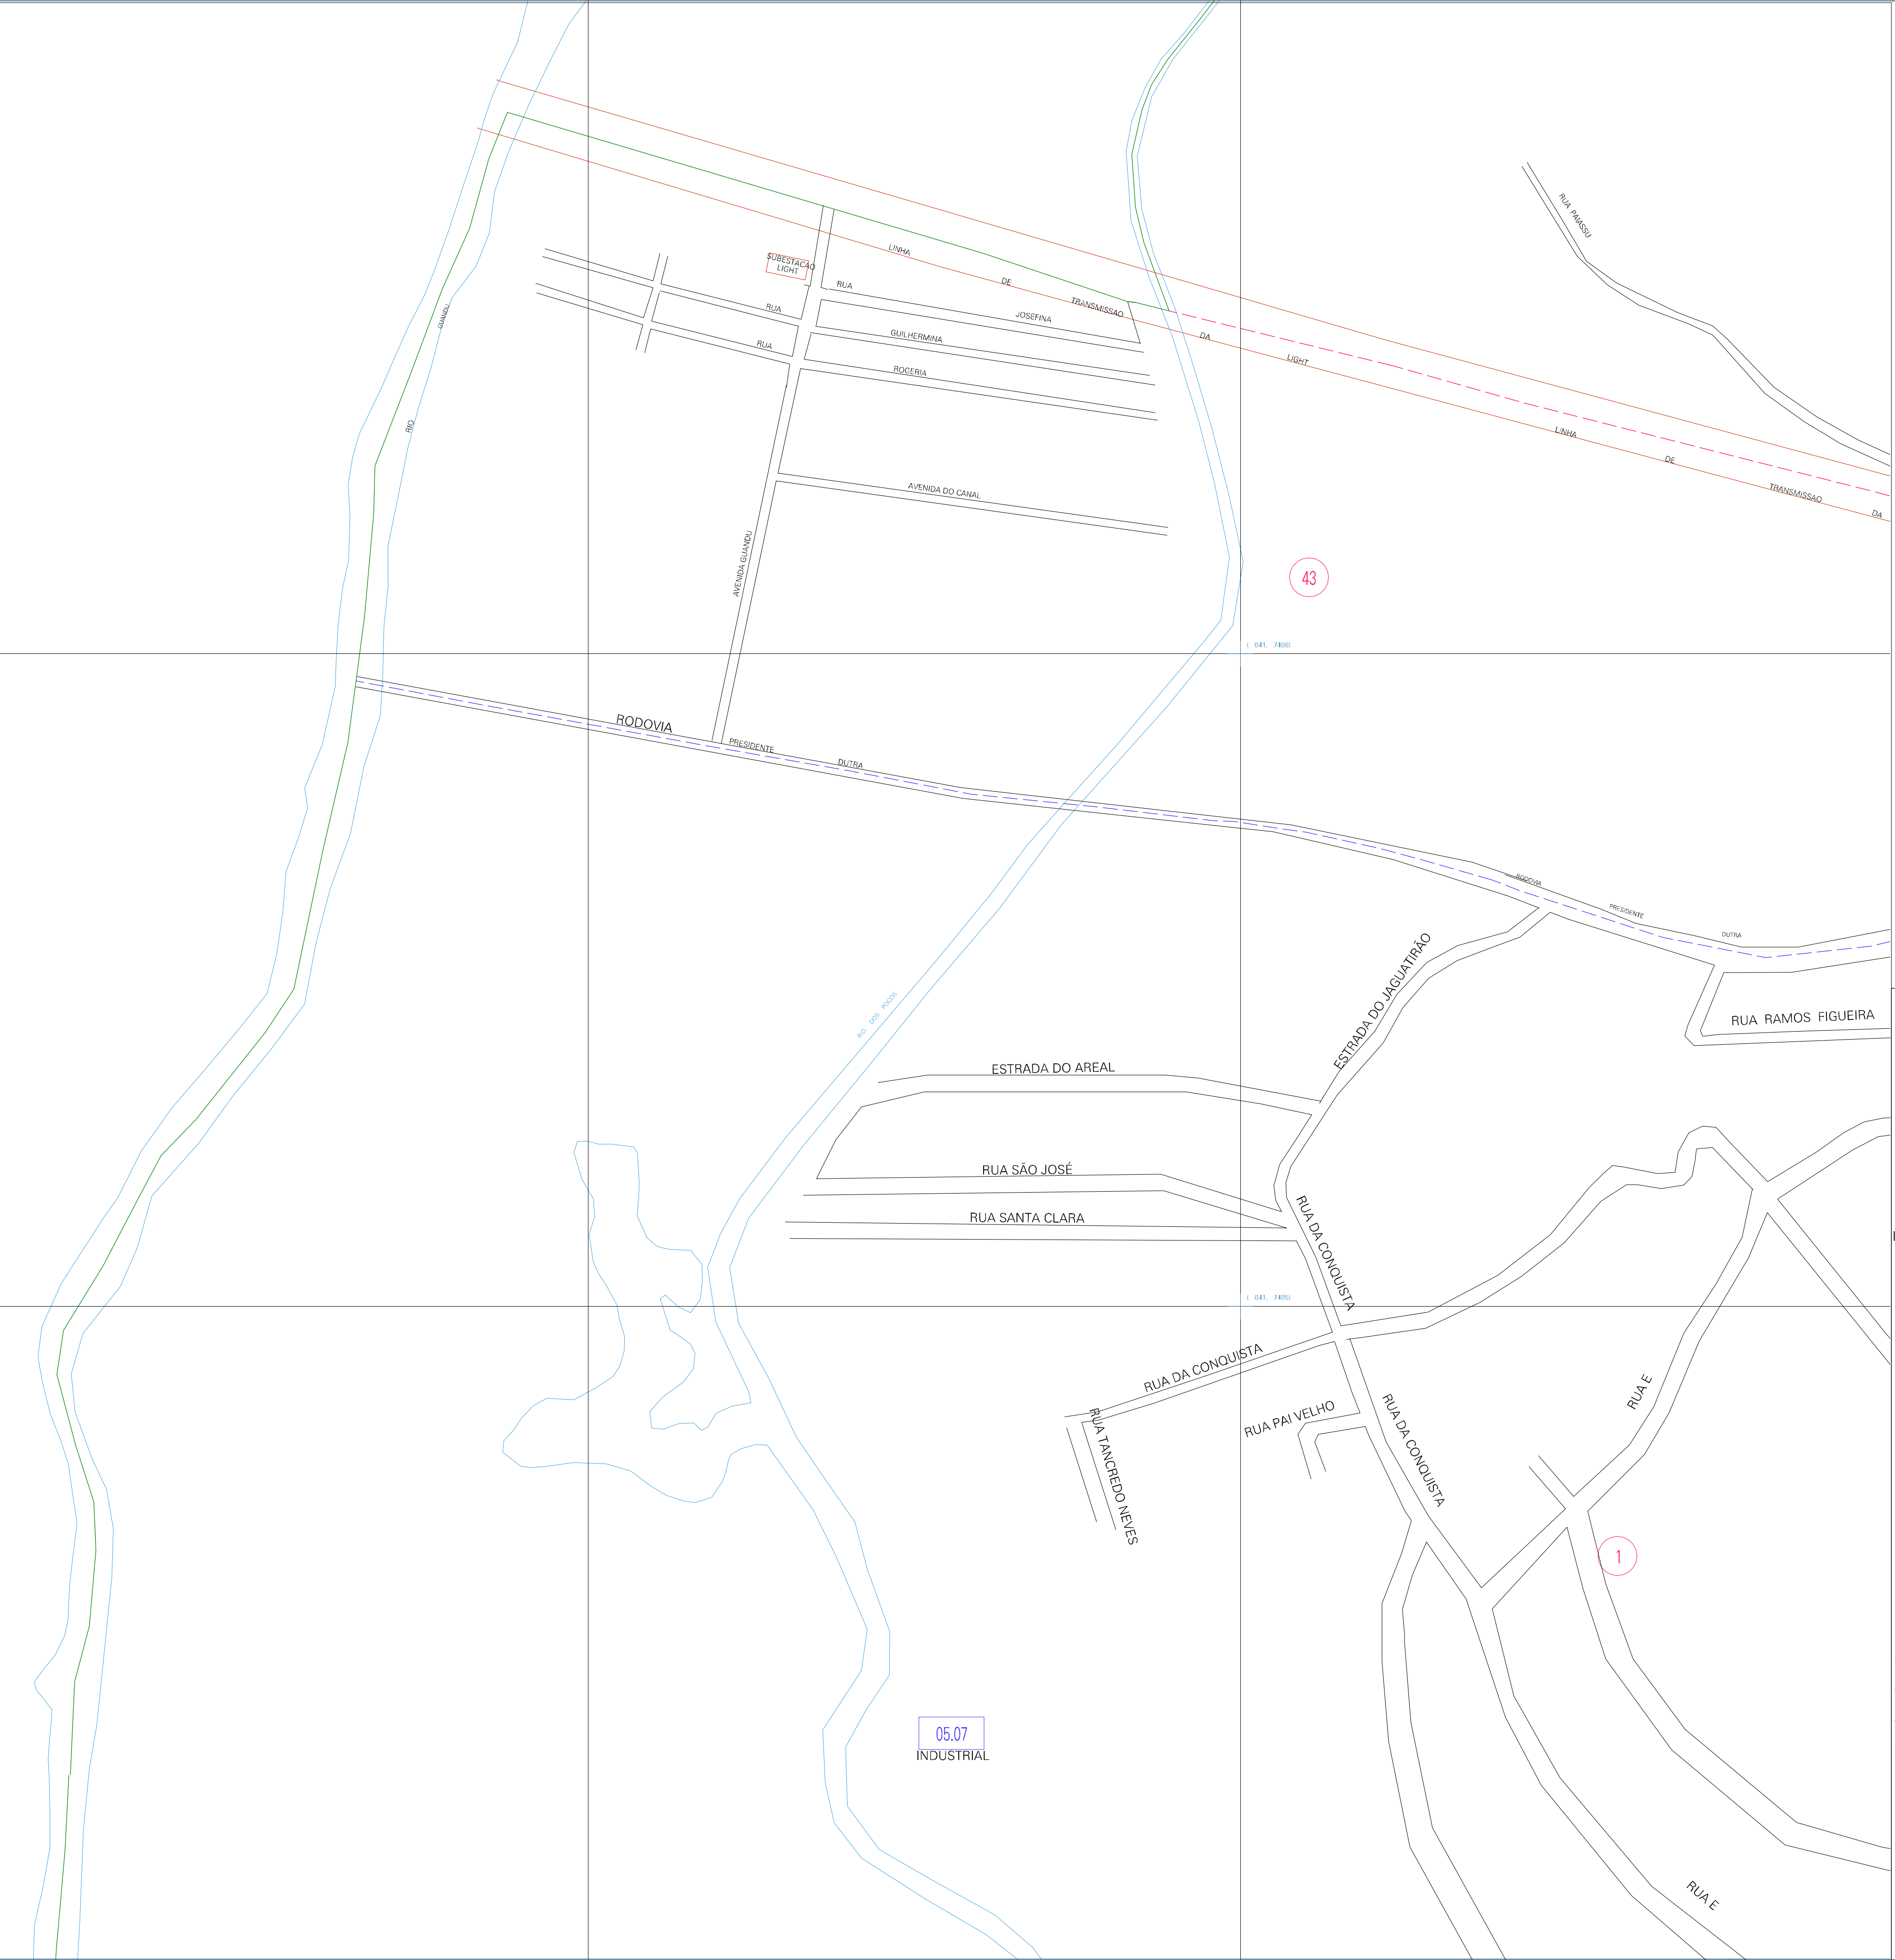

(639, 7499)

(641, 7499)

(639, 7499)

(641, 7499)

ESTADO DO RIO DE JANEIRO
 Município: 33.04144
 QUEIMADOS
 Folha : 03 - 01

Arquivo: 3304144.dgn
 Limites(km): (638, 7484) - (642, 7497)

- LEGENDA**
- LIMITES**
- Município ou Perímetro Urbano
 - Distrito
 - Subdistrito, RA, Zona ou similar
 - Bairro ou similar
 - Sector Censitário
- CODIGOS**
- 22306.05 Distrito (cod. do município + cod. do distrito)
 - 05.06 Subdistrito (cod. do distrito + cod. do subdistrito)
 - 003 Bairro (cod. do bairro no município)
 - 25 Sector (número do setor no distrito ou subdistrito)

MAPA URBANO DIGITAL
FOLHA A1