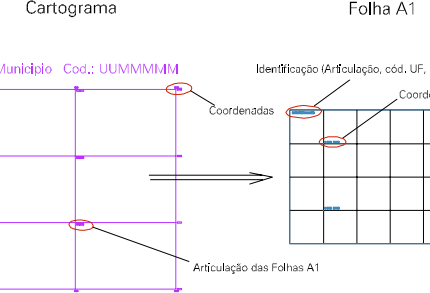

(638, 7478)

(641, 7480)

(638, 7479)

(641, 7479)

OLEODUTO DA PETROBRAS

ESTADO DO RIO DE JANEIRO
Município: 33.04144
QUEIMADOS
Folha : 05 - 01

Arquivo: 3304144.dgn
Limites(km): (638, 7478) - (642, 7481)

LEGENDA

1. LIMITES
2. Município ou Perímetro Urbano
   - Distrito
   - Subdistrito, RA, Zona ou similar
   - Bairro ou similar
   - Sector Censitário

CODIGOS

- 22306.05 Distrito (cod. do município + cod. do distrito)
- 05.06 Subdistrito (cod. do distrito + cod. do subdistrito)
- 003 Bairro (cod. do bairro no município)
- 25 Sector (número do setor no distrito ou subdistrito)

Articulação de Folhas

MAPA URBANO DIGITAL
FOLHA A1