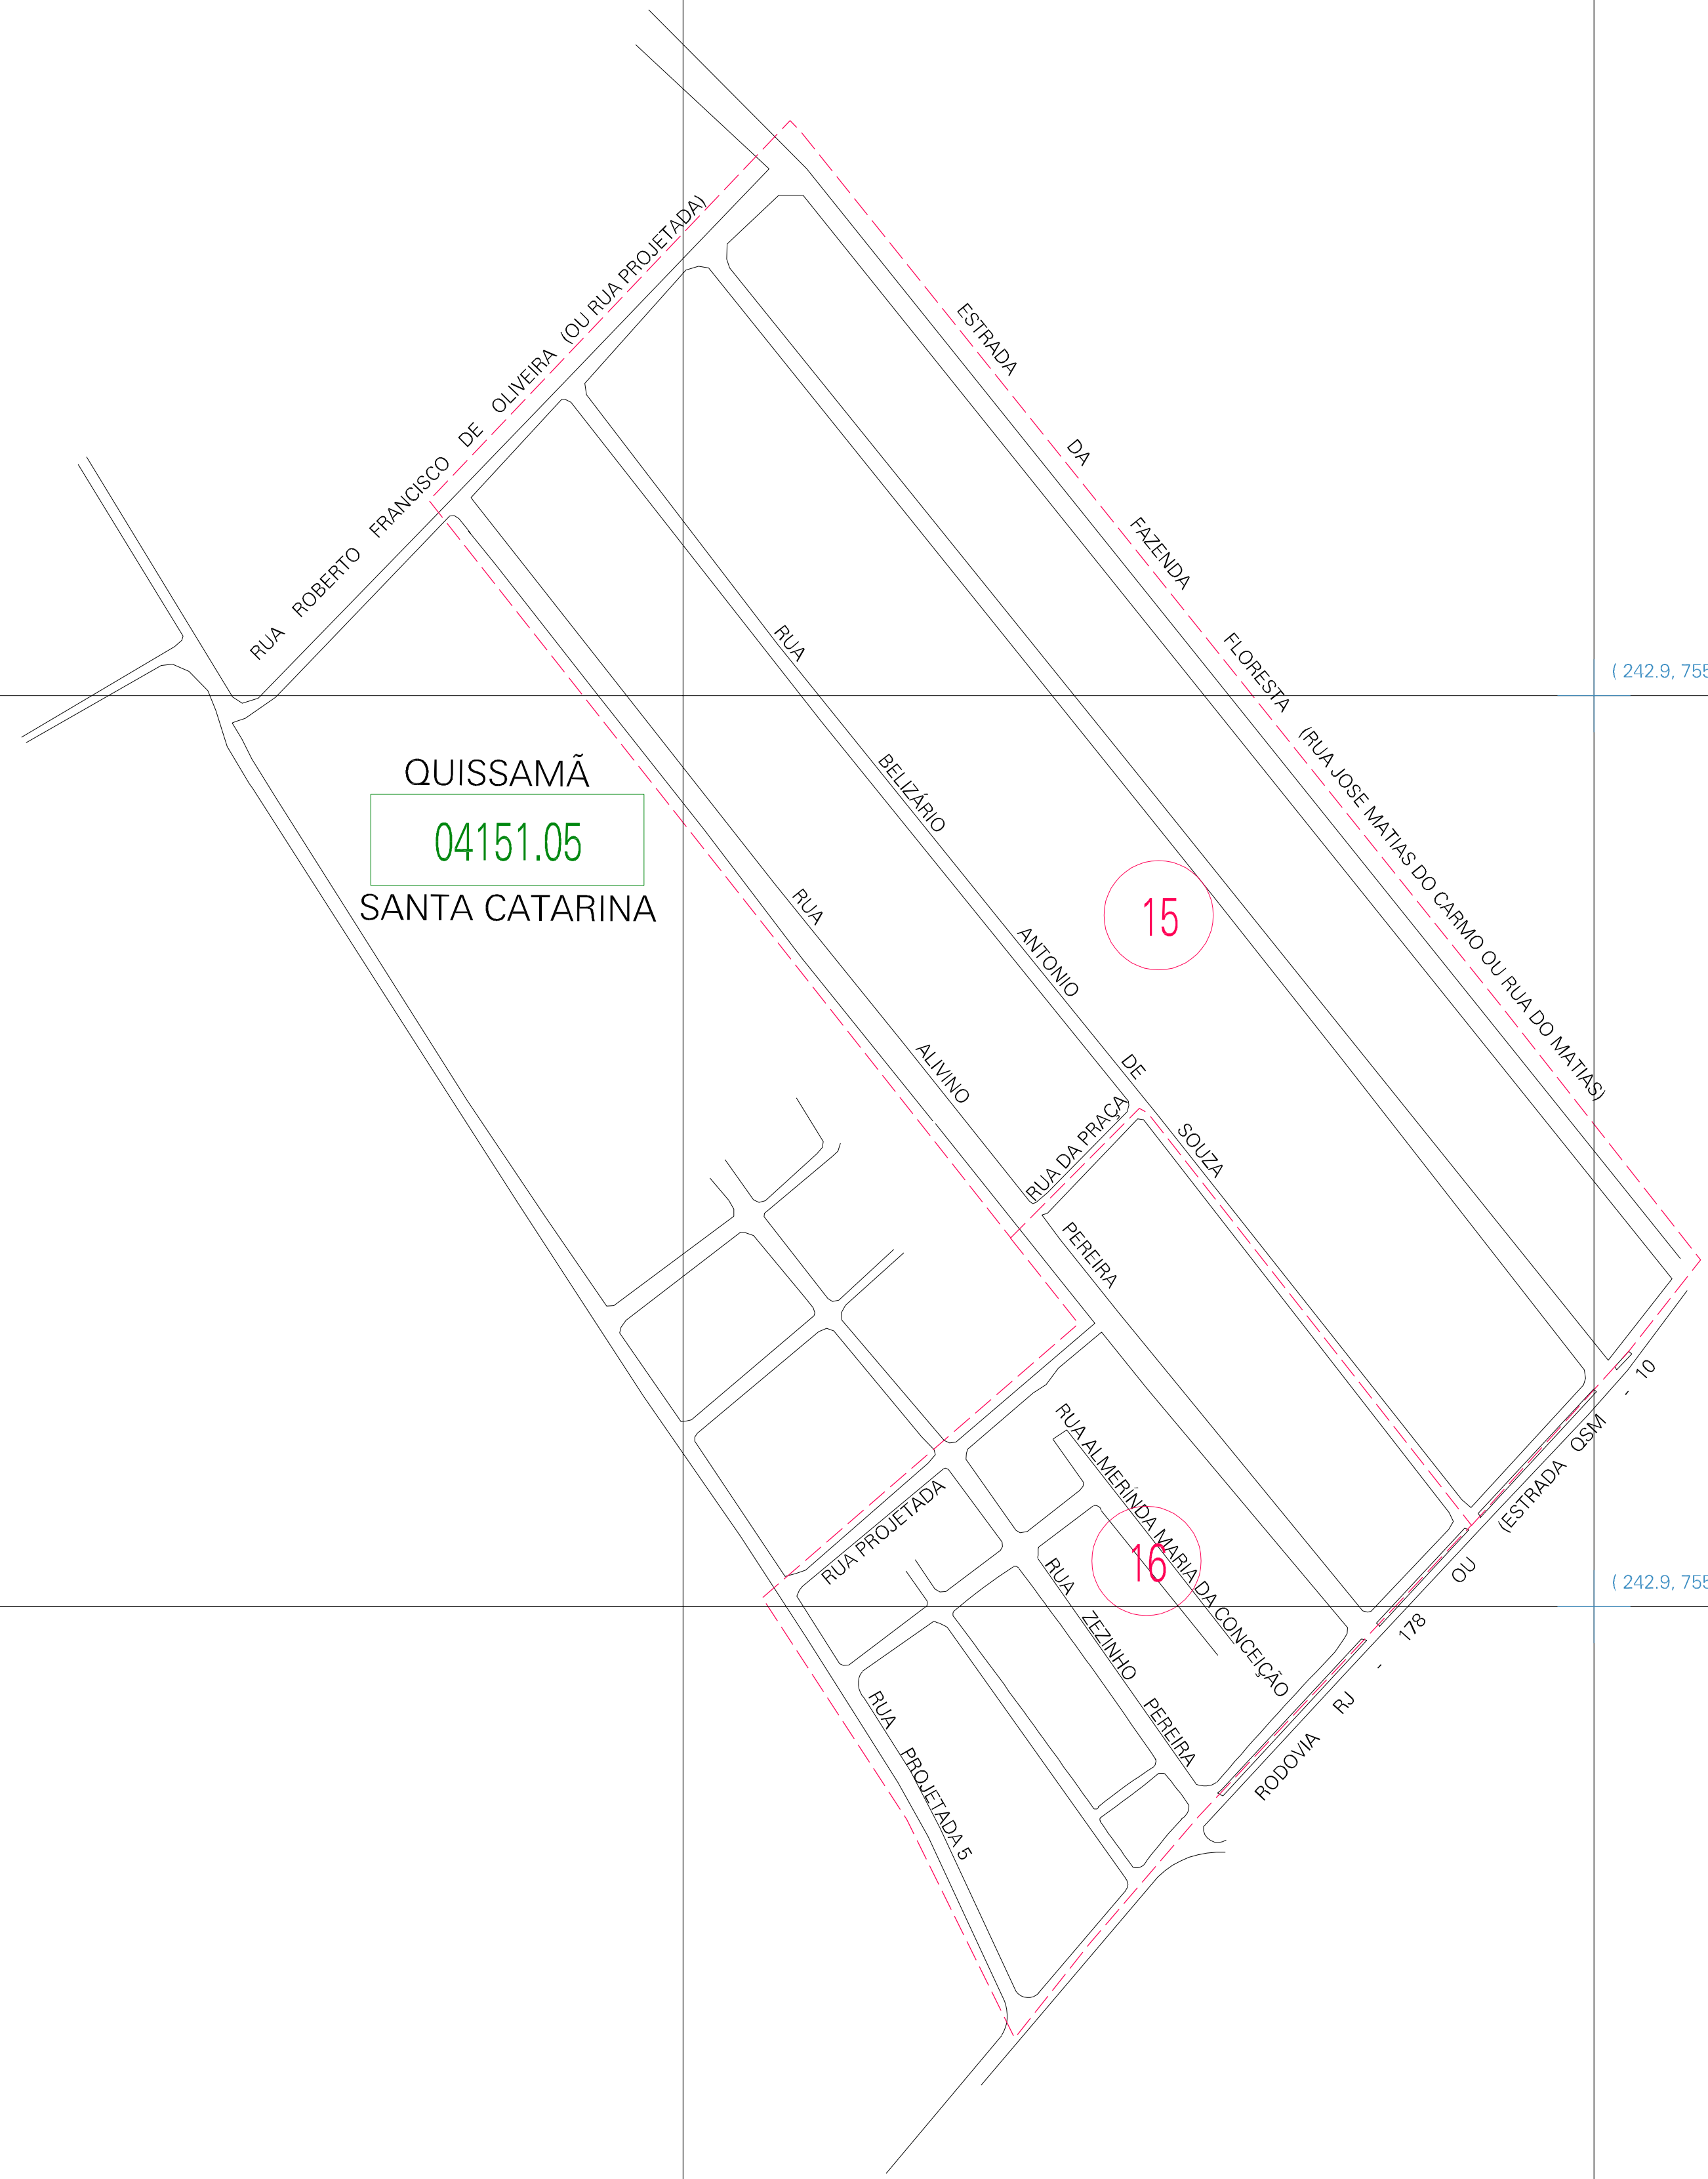

( 241.9, 7557.2)

( 242.9, 7557.2)

( 241.9, 7556.7)

( 242.9, 7556.7)

QUISSAMÃ  
 04151.05  
 SANTA CATARINA

ESTADO DO RIO DE JANEIRO  
 Município: 33.04151  
 QUISSAMÃ  
 Folha : 01 - 01

Arquivo: 330415100004.dgn  
 Limites(km): ( 241.4, 7556.2) - ( 243.4, 7557.7)

LEGENDA

- LIMITES
- Município ou Perímetro Urbano
  - - - Distrito
  - - - Subdistrito, RA, Zona ou similar
  - - - Bairro ou similar
  - - - Setor Constâncio
- CODIGOS
- 22306.05 Distrito (cod. do município + cod. do distrito)
  - 05.06 Subdistrito (cod. do distrito + cod. do subdistrito)
  - 003 Bairro (cod. do bairro no município)
  - 25 Setor (número do setor no distrito ou subdistrito)

Articulação de Folhas

MAPA URBANO DIGITAL  
 FOLHA A1