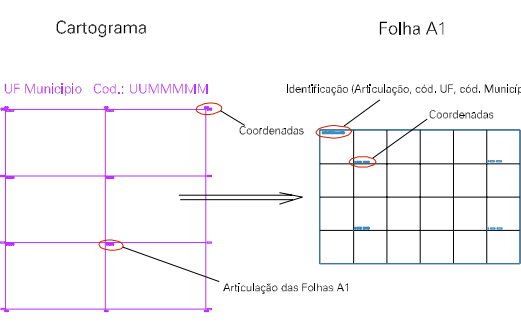

ESTADO DO RIO DE JANEIRO
 Município: 33.04151
 QUISSAMÃ
 Folha : 01 - 02

Arquivo: 3304151.dgn
 Limites(km): (245, 7551.4) - (249, 7554.4)

LEGENDA

- LIMITES
- Município ou Perímetro Urbano
 - Distrito
 - Subdistrito, RA, Zona ou similar
 - Bairro ou similar
 - Setor Censitário

CODIGOS

- 04151.05 Distrito (cod. do município + cod. do distrito)
- 05.06 Subdistrito (cod. do distrito + cod. do subdistrito)
- 003 Bairro (cod. do bairro no município)
- 25 Setor (número do setor no distrito ou subdistrito)

Articulação de Folhas

MAPA URBANO DIGITAL
 FOLHA A1