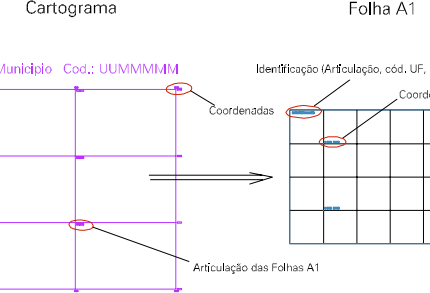

(561, 7521)

(563, 7521)

(561, 7520)

(563, 7520)

ESTADO DO RIO DE JANEIRO
Município: 33.04201
RESENDE
Folha : 01 - 04

Arquivo: 3304201.dgn
Limites(km): (560, 7519) - (564, 7522)

LEGENDA

LIMITES

- Município ou Perímetro Urbano
- Distrito
- Subdistrito, RA, Zona ou similar
- Bairro ou similar
- Setor Censitário

CODIGOS

- 22306.05 Distrito (cod. do município + cod. do distrito)
- 05.06 Subdistrito (cod. do distrito + cod. do subdistrito)
- 003 Bairro (cod. do bairro no município)
- 25 Setor (número do setor no distrito ou subdistrito)

Articulação de Folhas

MAPA URBANO DIGITAL
FOLHA A1