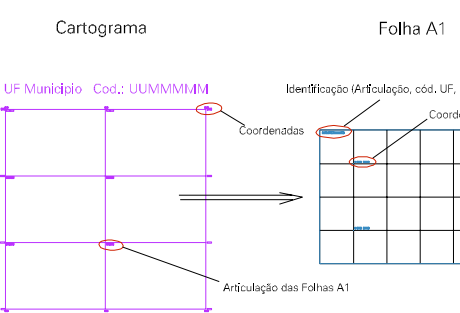

553, 7518

556, 7518

553, 7517

556, 7517

ESTADO DO RIO DE JANEIRO
 Município: 33.04201
 RESENDE
 Folha : 02 - 02

Arquivo: 3304201.dgn
 Limites(kml): (552, 7516) - (556, 7519)

LEGENDA

LIMITES

-  Município ou Perímetro Urbano
-  Distrito
-  Subdistrito, RA, Zona ou similar
-  Bairro ou similar
-  Setor Censitário

CODIGOS

-  22306.05 Distrito (cod. do município + cod. do distrito)
-  05.06 Subdistrito (cod. do distrito + cod. do subdistrito)
-  003 Bairro (cod. do bairro no município)
-  25 Setor (número do setor no distrito ou subdistrito)

Articulação de Folhas

MAPA URBANO DIGITAL FOLHA A1