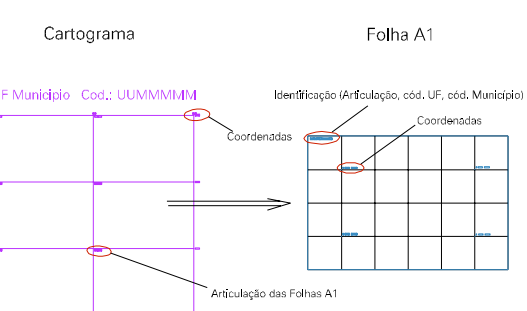

MAPA URBANO DIGITAL
FOLHA A1

CENSO AGROPECUARIO 2006
CONTAGEM DA POPULAÇÃO 2007
Data de Impressão: 11.10.07