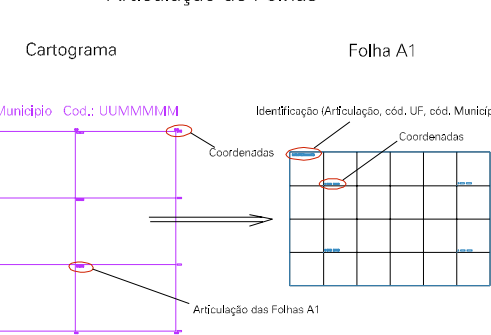

Articulação de Folhas

**MAPA URBANO DIGITAL
FOLHA A1**