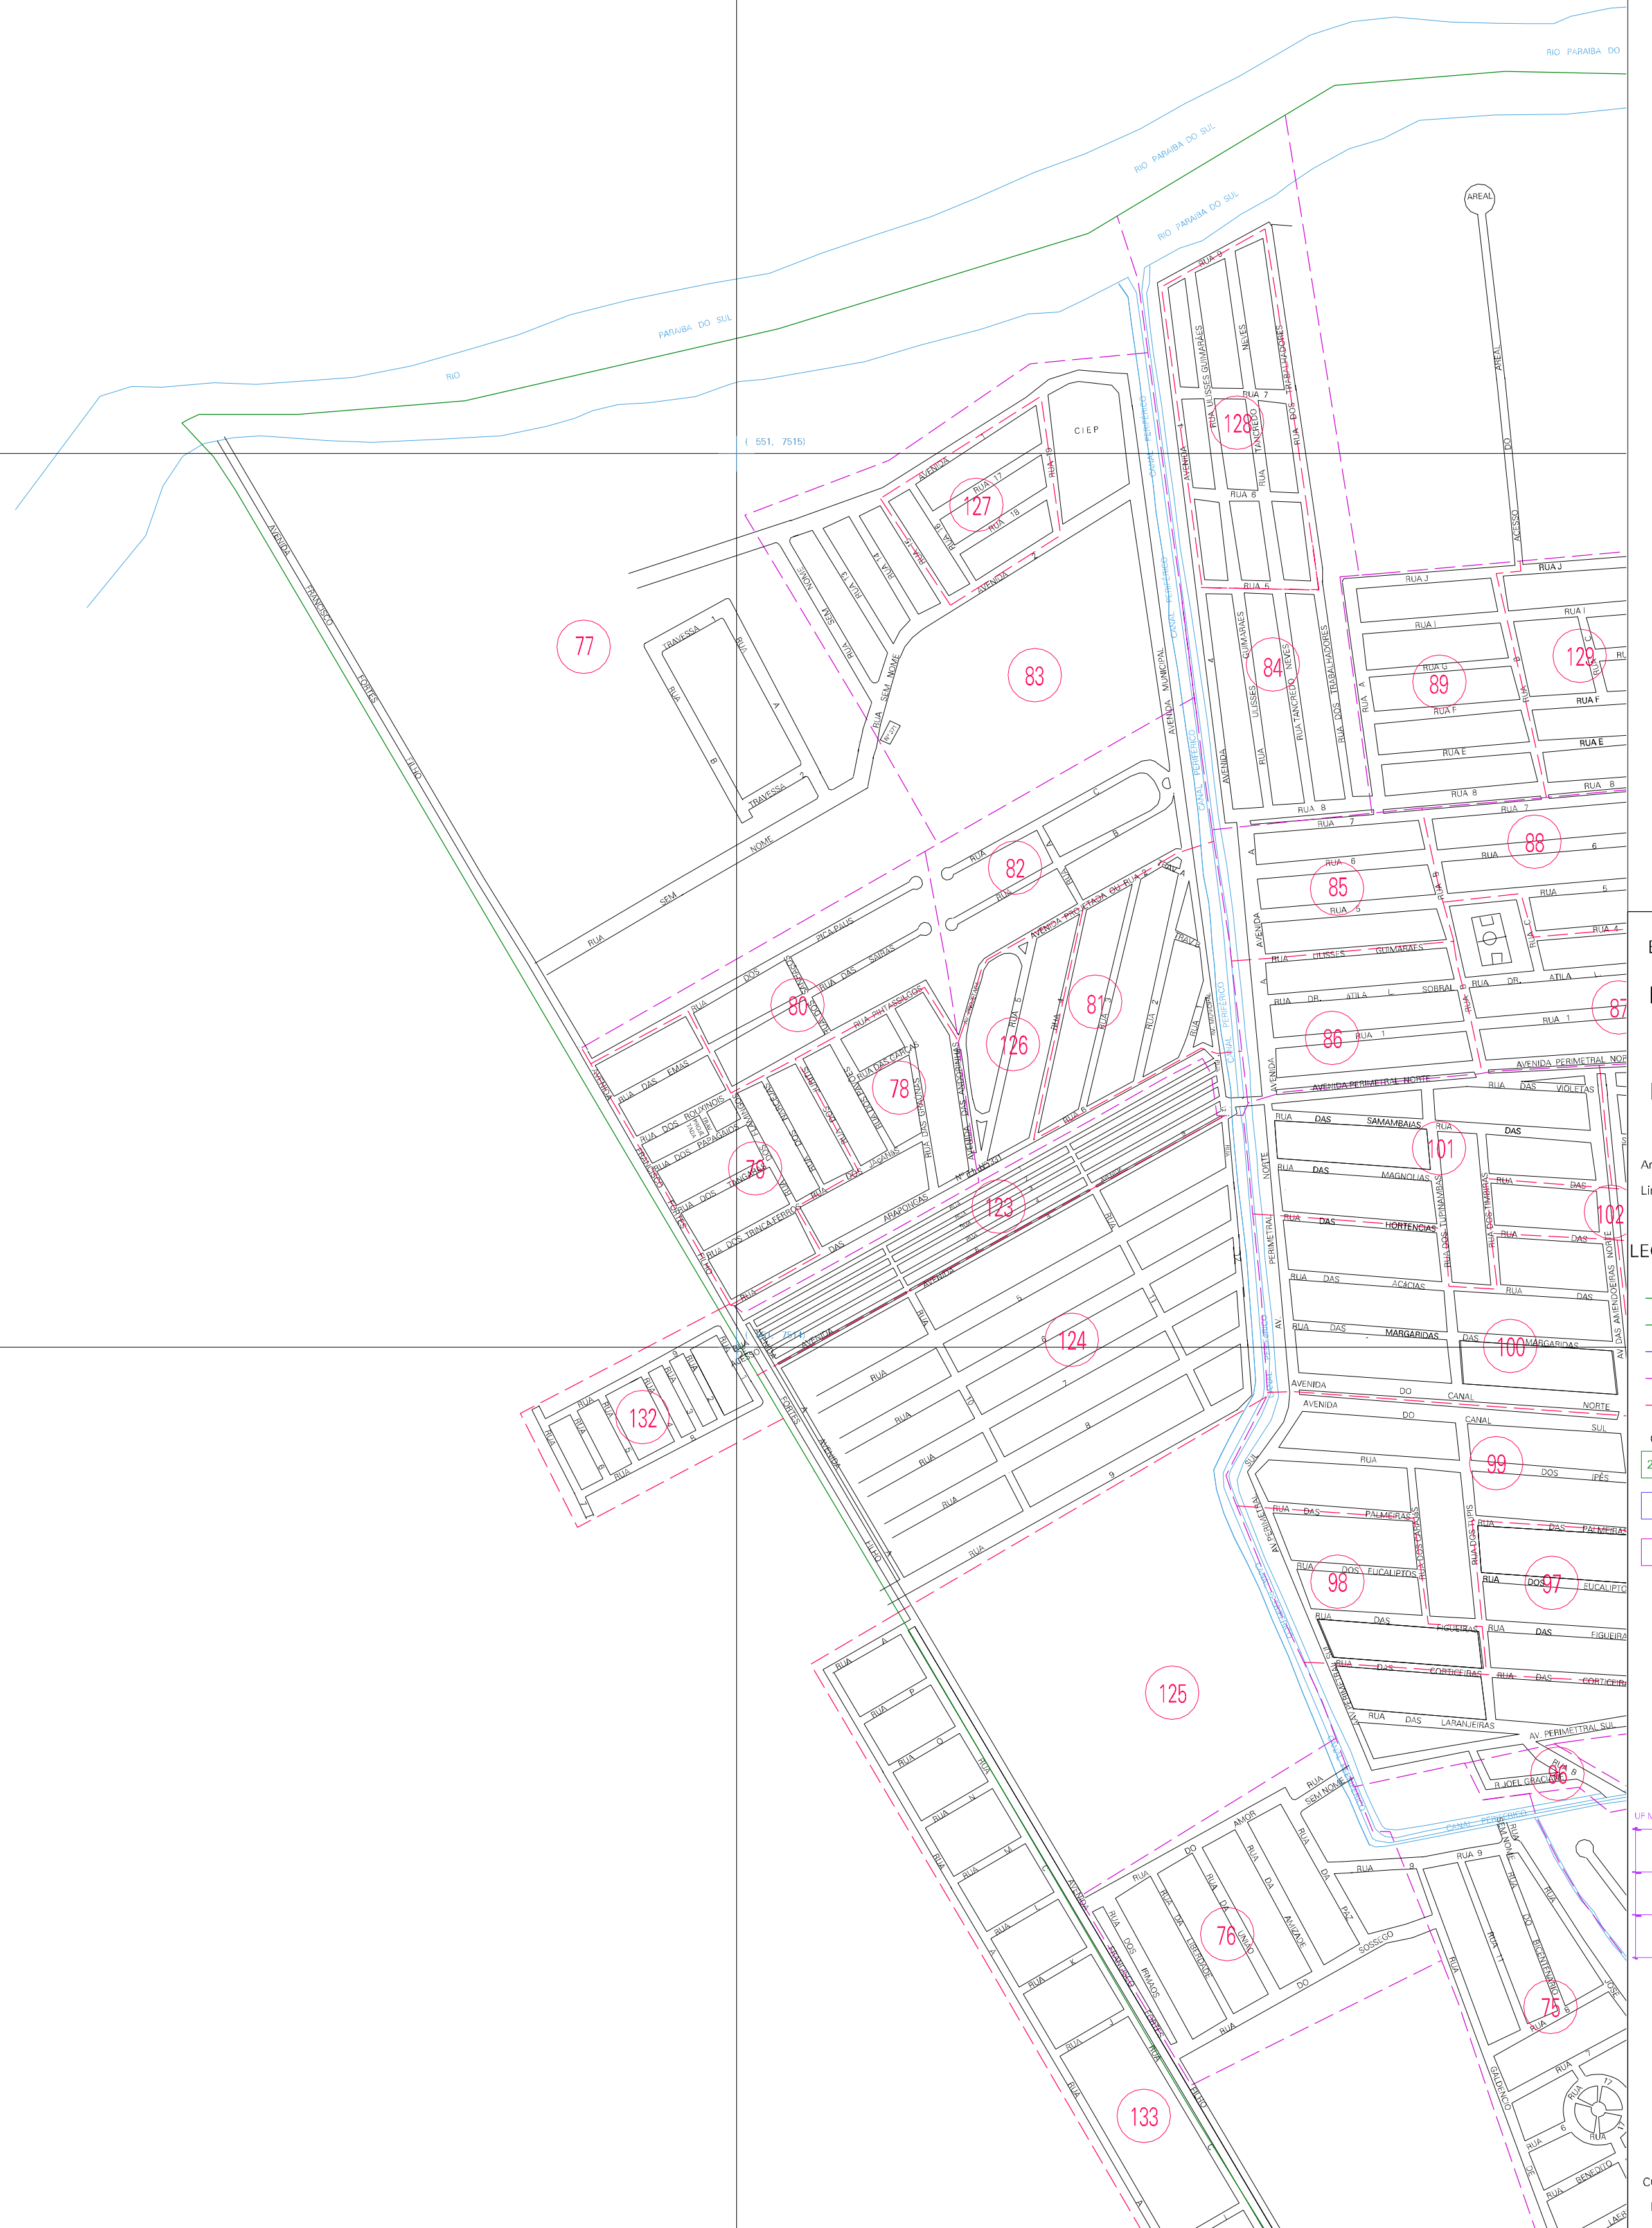

(540, 7515)

(551, 7515)

(540, 7514)

ESTADO DO RIO DE JANEIRO
 Município: 33.04201
 RESENDE
 Folha : 03 - 01

Arquivo: 3304201.dgn
 Limites(km): (540, 7513) - (552, 7516)

LEGENDA

LIMITES

- Município ou Perímetro Urbano
- Distrito
- Subdistrito, RA, Zona ou similar
- Bairro ou similar
- - - Setor Censitário

CODIGOS

- 22306.05 Distrito (cod. do município + cod. do distrito)
- 05.06 Subdistrito (cod. do distrito + cod. do subdistrito)
- 003 Bairro (cod. do bairro no município)
- 25 Setor (número do setor no distrito ou subdistrito)

Articulação de Folhas

**MAPA URBANO DIGITAL
 FOLHA A1**