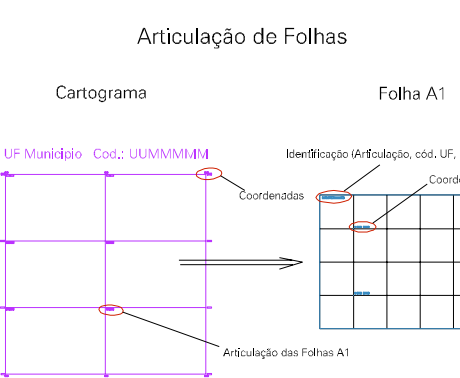

ESTADO DO RIO DE JANEIRO
 Município: 33.04201
 RESENDE
 Folha : 03 - 02

Arquivo: 3304201.dgn
 Limites(km): (- 552, 7513) - (- 556, 7516)

- LEGENDA**
- LIMITES**
- Município ou Perímetro Urbano
 - Distrito
 - Subdistrito, RA, Zona ou similar
 - Bairro ou similar
 - Setor Censitário
- CODIGOS**
- 22306.05 Distrito (cod. do município + cod. do distrito)
 - 05.06 Subdistrito (cod. do distrito + cod. do subdistrito)
 - 003 Bairro (cod. do bairro no município)
 - 25 Setor (número do setor no distrito ou subdistrito)

MAPA URBANO DIGITAL
 FOLHA A1