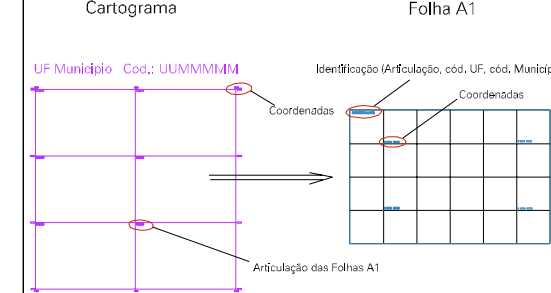

(566, 7515)

(567, 7515)

(566, 7514)

(567, 7514)

ESTADO DO RIO DE JANEIRO
 Município: 33.04201
 RESENDE
 Folha : 03 - 05

Arquivo: 3304201.dgn
 Limites(km): (564, 7513) - (568, 7516)

LEGENDA

- LIMITES**
- Município ou Perímetro Urbano
 - Distrito
 - Subdistrito, RA, Zona ou similar
 - Bairro ou similar
 - Setor Censitário
- CODIGOS**
- Distrito (cod. do município + cod. do distrito)
 - Subdistrito (cod. do distrito + cod. do subdistrito)
 - Bairro (cod. do bairro no município)
 - Setor (número do setor no distrito ou subdistrito)

Articulação de Folhas

MAPA URBANO DIGITAL
 FOLHA A1