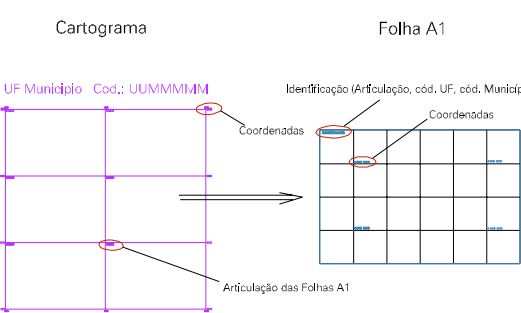

( 540, 7512)

( 551, 7512)

( 540, 7511)

( 551, 7511)

ESTADO DO RIO DE JANEIRO  
 Município: 33.04201  
 RESENDE  
 Folha : 04 - 01

Arquivo: 3304201.dgn  
 Limites(km): ( 540, 7510) - ( 552, 7513)

LEGENDA

LIMITES

- Município ou Perímetro Urbano
- Distrito
- Subdistrito, RA, Zona ou similar
- Bairro ou similar
- Setor Censitário

CODIGOS

- 22306.05 Distrito (cod. do município + cod. do distrito)
- 05.06 Subdistrito (cod. do distrito + cod. do subdistrito)
- 003 Bairro (cod. do bairro no município)
- 25 Setor (número do setor no distrito ou subdistrito)

Articulação de Folhas

MAPA URBANO DIGITAL  
 FOLHA A1