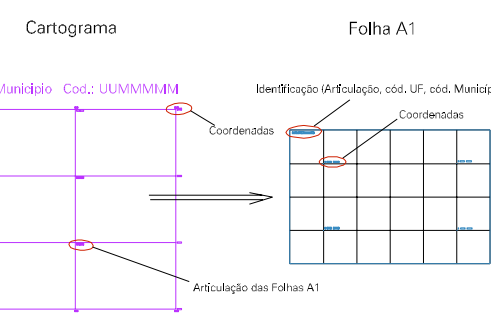

Articulação de Folhas

MAPA URBANO DIGITAL
FOLHA A1