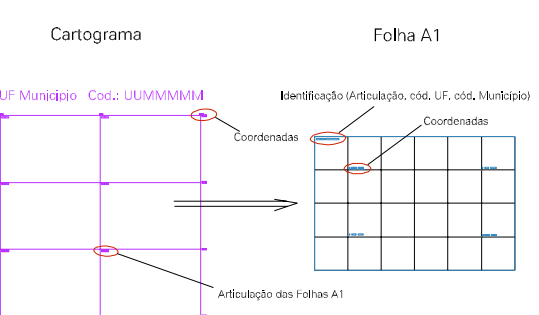

(570.5, 7534.5)

(570.5, 7534)

(571.5, 7534)

ESTADO DO RIO DE JANEIRO
 Município: 33.04201
 RESENDE
 Folha : 01 - 01

Arquivo: 330420120.dgn
 Limites(km): (570, 7533.5) - (572, 7535.0)

LEGENDA

- LIMITES
- Município ou Perímetro Urbano
 - Distrito
 - Subdistrito, RA, Zona ou similar
 - Bairro ou similar
 - Setor Constâncio
- CODIGOS
- 22306.05 Distrito (cod. do município + cod. do distrito)
 - 05.06 Subdistrito (cod. do distrito + cod. do subdistrito)
 - 003 Bairro (cod. do bairro no município)
 - 25 Setor (número do setor no distrito ou subdistrito)

Articulação de Folhas

MAPA URBANO DIGITAL
 FOLHA A1

CENSO AGROPECUARIO 2006
 CONTAGEM DA POPULAÇÃO 2007

Data de Impressão: 11.10.07