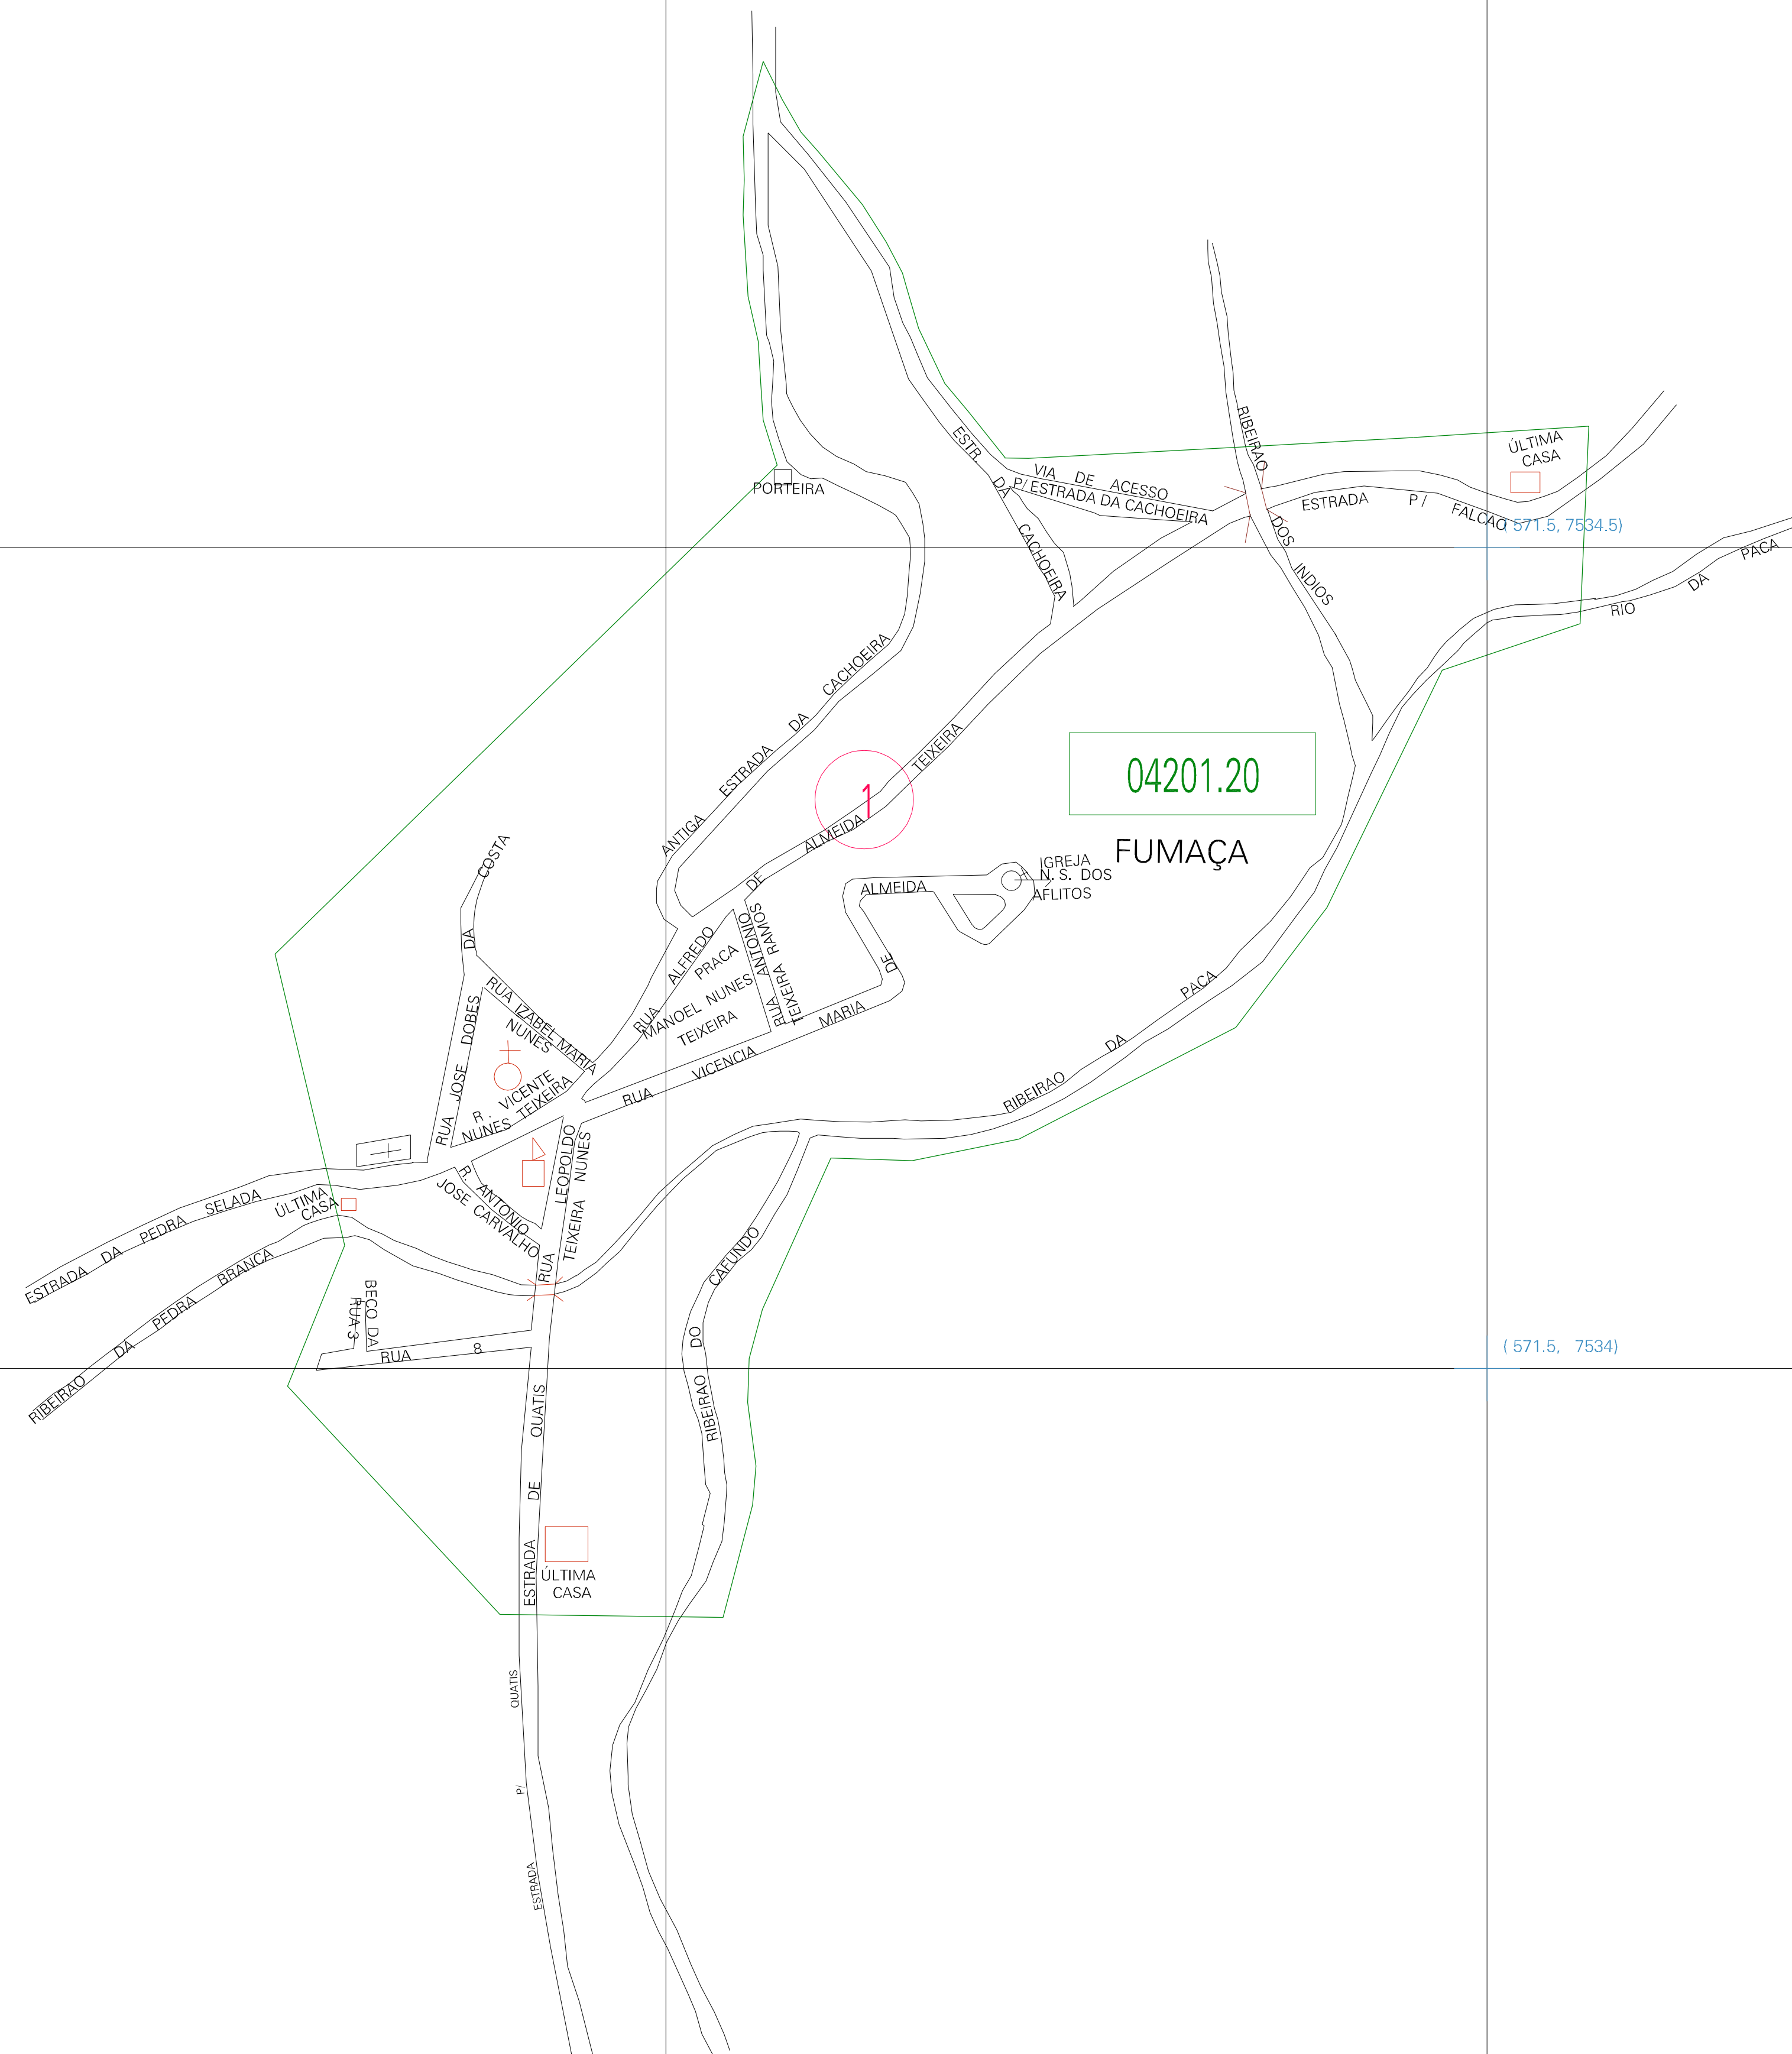

(570.5, 7534.5)

(570.5, 7534)

(571.5, 7534)

ESTADO DO RIO DE JANEIRO
 Município: 33.04201
 RESENDE
 Folha : 01 - 01

Arquivo: 330420120.dgn
 Limites(km): (570, 7533.5) - (572, 7535.0)

LEGENDA

- LIMITES
- Município ou Perímetro Urbano
 - Distrito
 - Subdistrito, RA, Zona ou similar
 - Bairro ou similar
 - Setor Constâncio
- CODIGOS
- 22306.05 Distrito (cod. do município + cod. do distrito)
 - 05.06 Subdistrito (cod. do distrito + cod. do subdistrito)
 - 003 Bairro (cod. do bairro no município)
 - 25 Setor (número do setor no distrito ou subdistrito)

Articulação de Folhas

MAPA URBANO DIGITAL
 FOLHA A1

CENSO AGROPECUARIO 2006
 CONTAGEM DA POPULAÇÃO 2007

Data de Impressão: 11.10.07