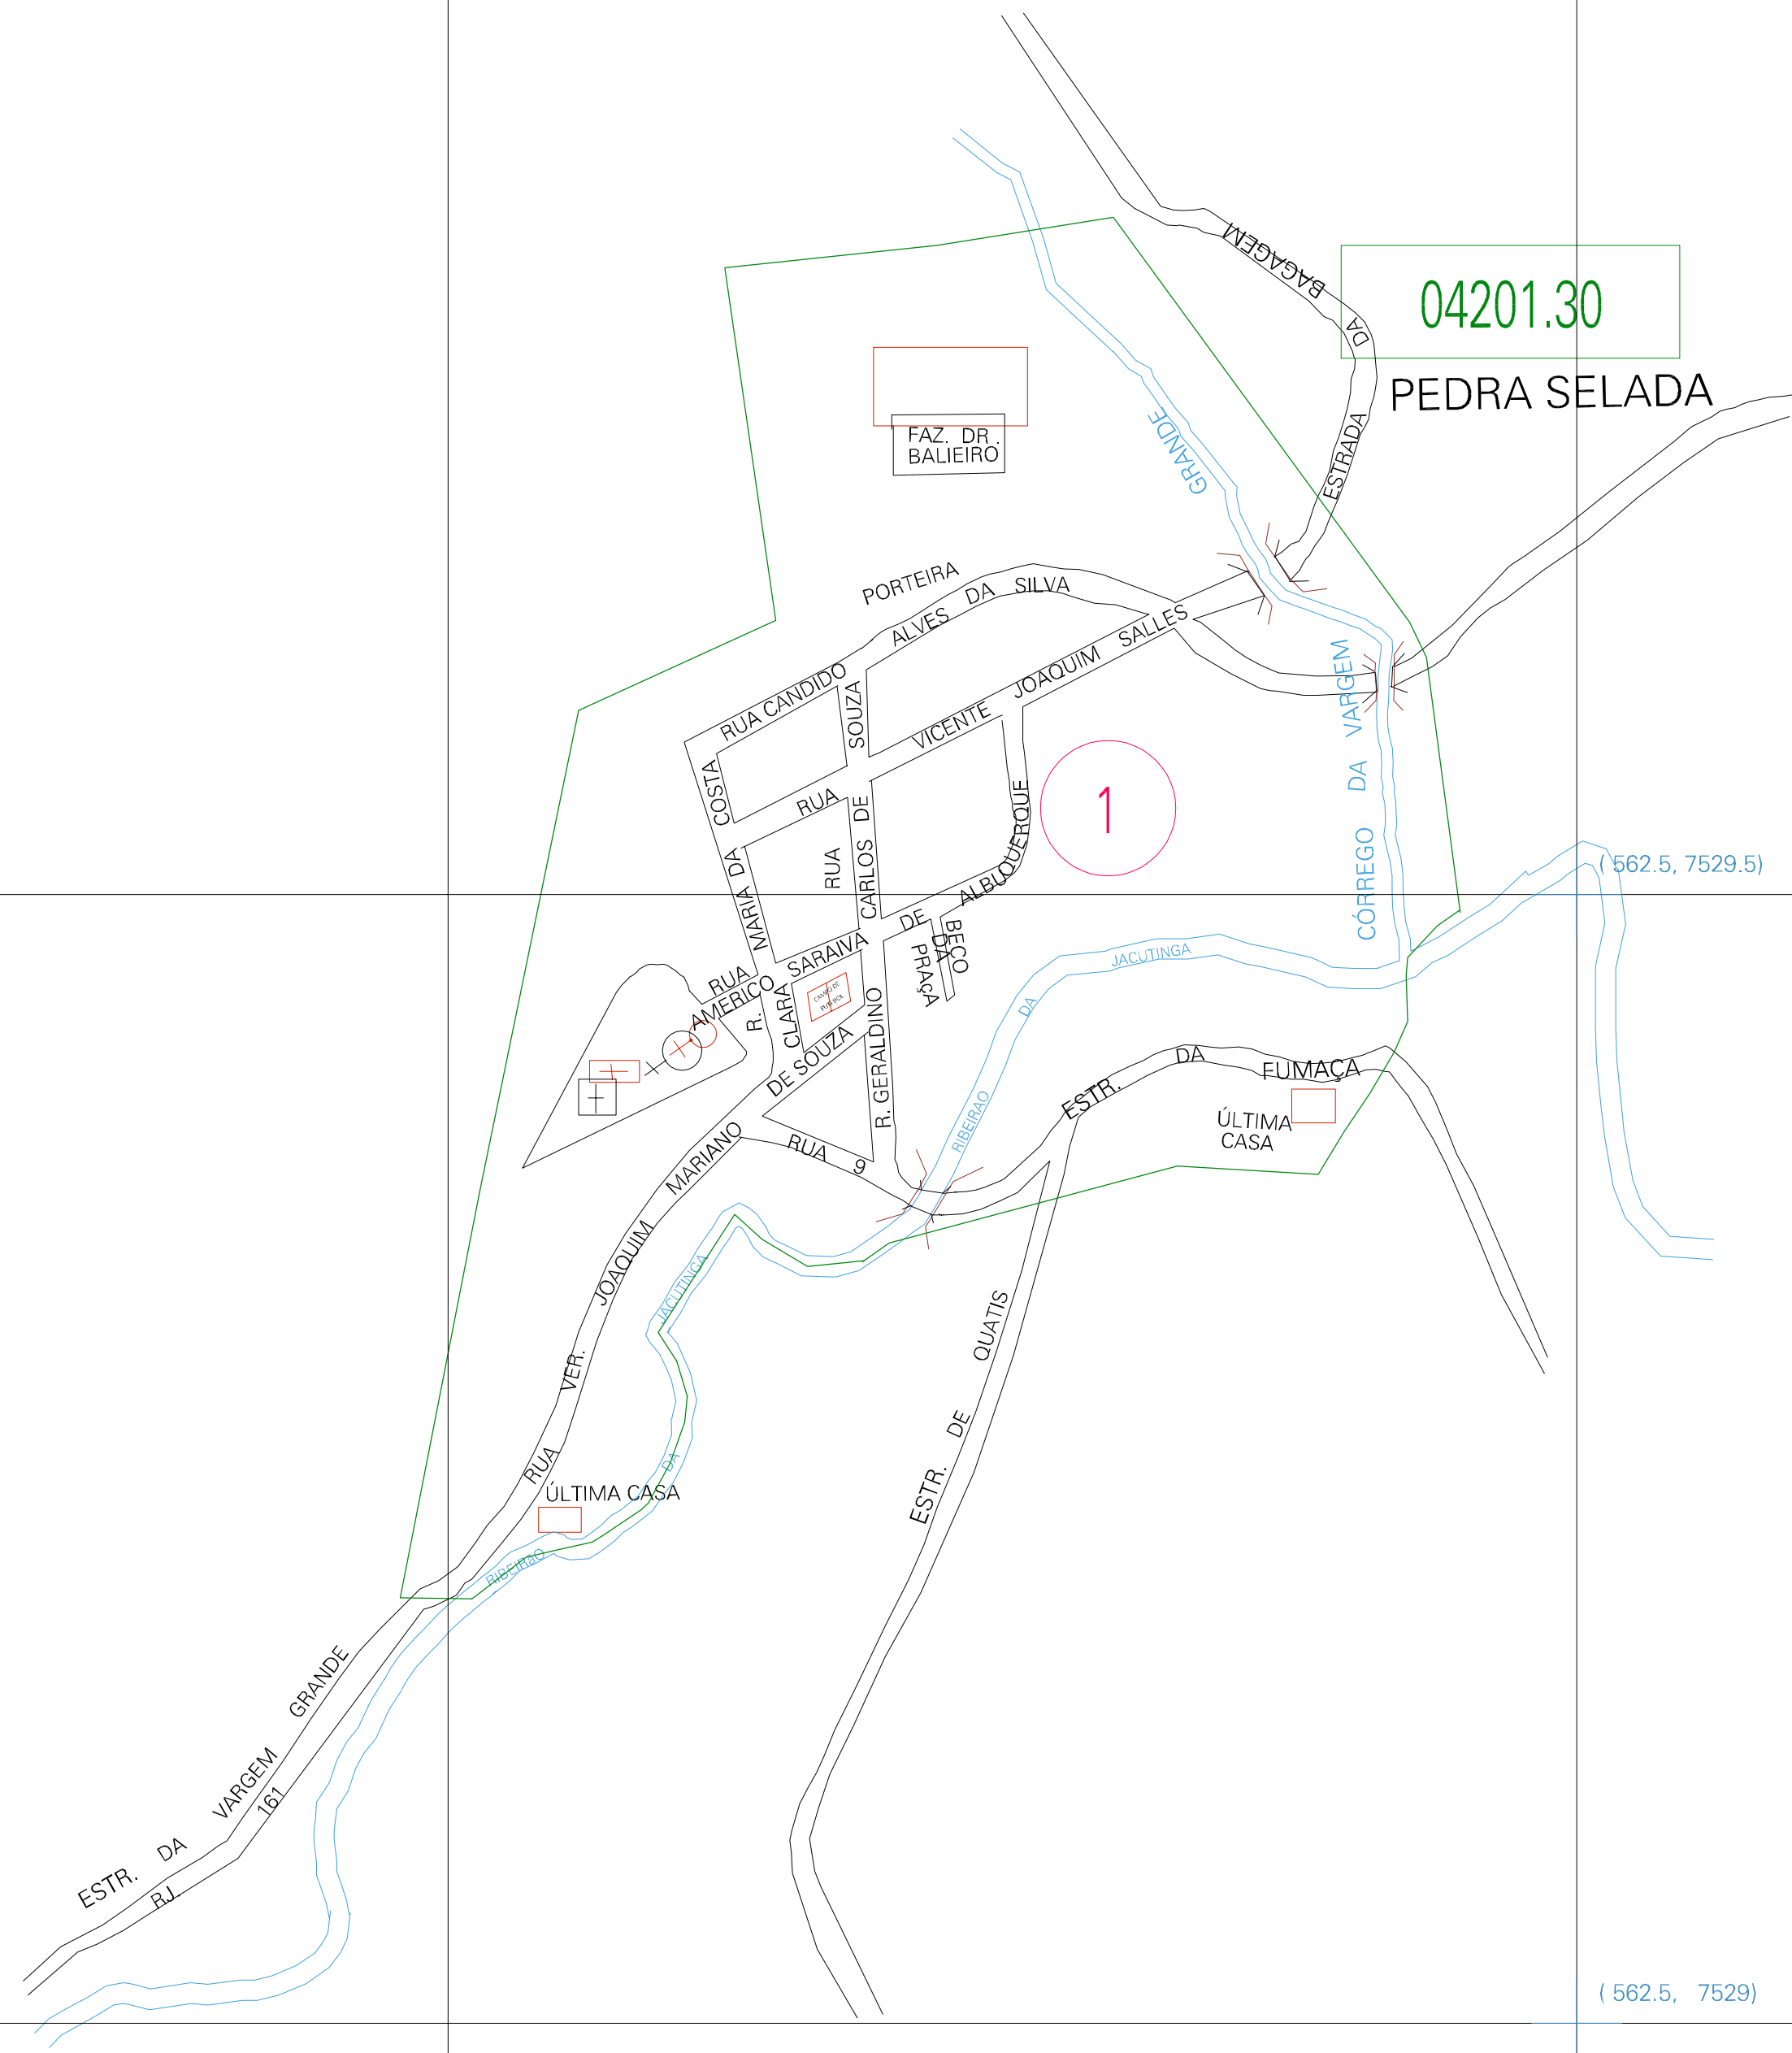

(561.5, 7529.5)

(561.5, 7529)

(562.5, 7529.5)

(562.5, 7529)

ESTADO DO RIO DE JANEIRO
 Município: 33.04201
 RESENDE
 Folha : 01 - 01

Arquivo: 330420130.dgn
 Limites(km): (561, 7528.5) - (563, 7530.0)

- LEGENDA**
- LIMITES**
- Município ou Perímetro Urbano
 - Distrito
 - Subdistrito, RA, Zona ou similar
 - Bairro ou similar
 - Setor Censitário
- CODIGOS**
- 22306.05 Distrito (cod. do município + cod. do distrito)
 - 05.06 Subdistrito (cod. do distrito + cod. do subdistrito)
 - 003 Bairro (cod. do bairro no município)
 - 25 Setor (número do setor no distrito ou subdistrito)

MAPA URBANO DIGITAL
FOLHA A1