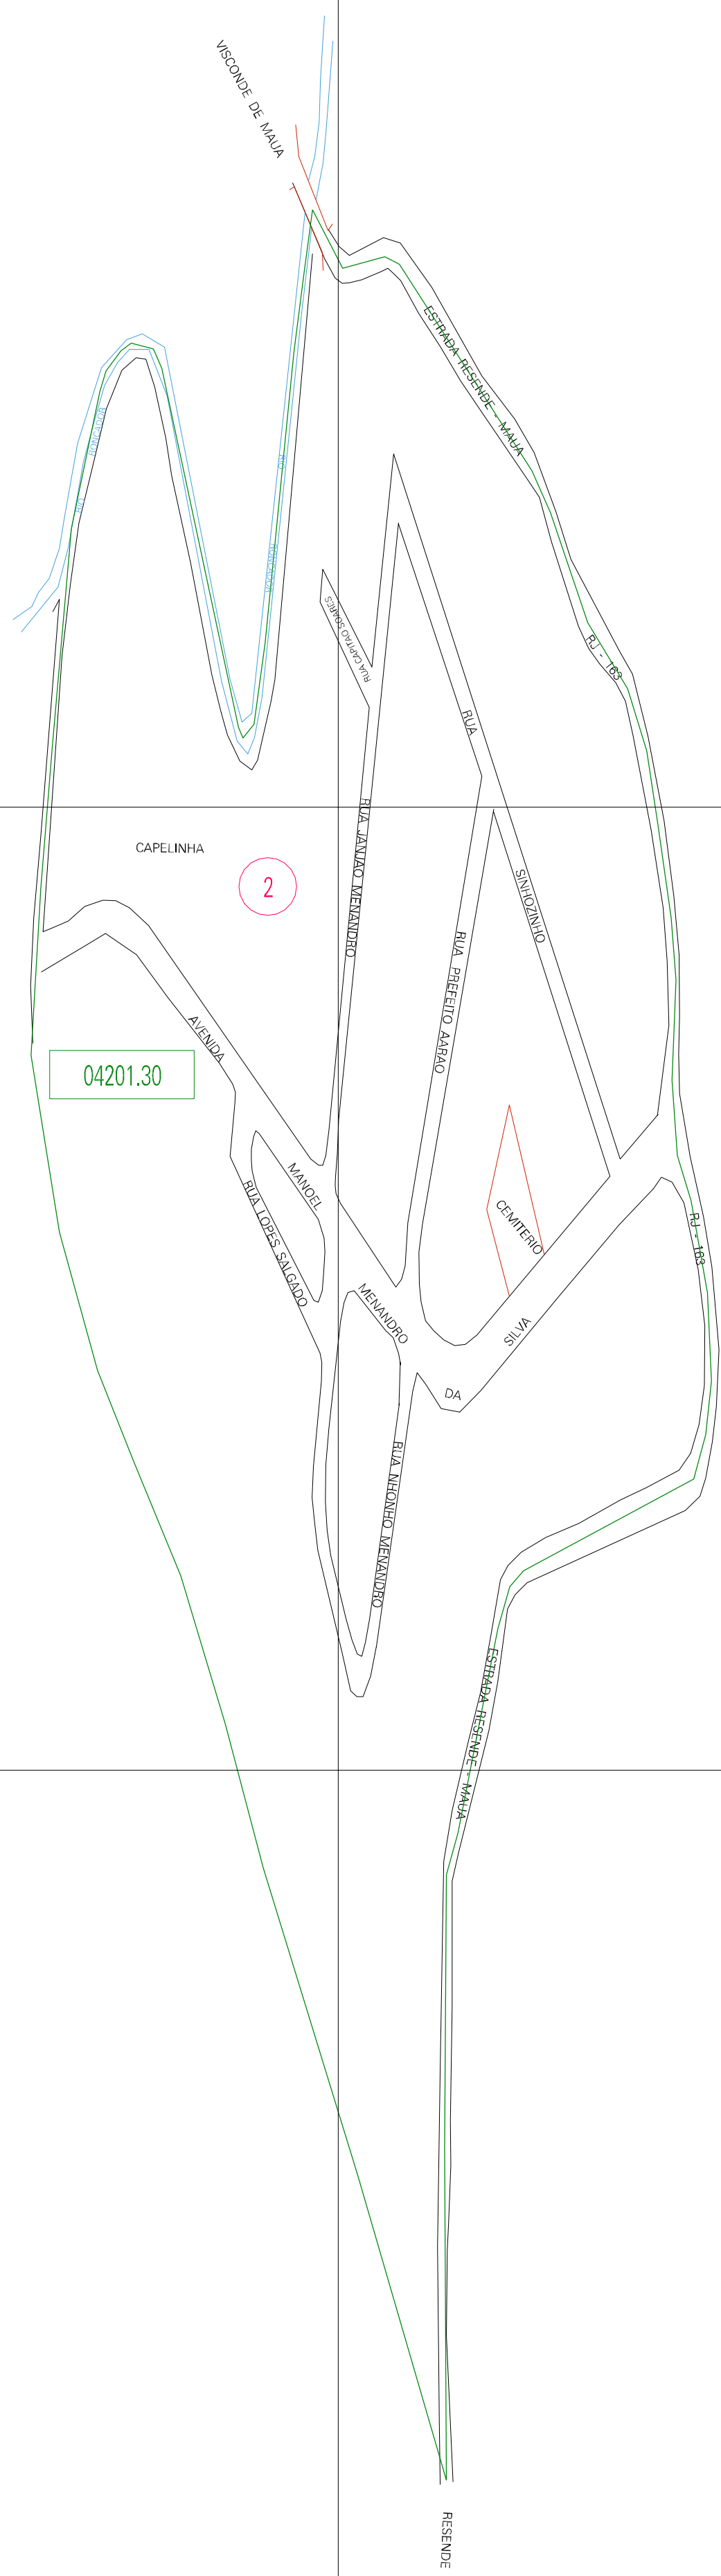

(550,7524,7)

(552,7524,7)

(550,7525,7)

(552,7525,7)

ESTADO DO RIO DE JANEIRO
 Município: 33.04201
 RESENDE
 Folha : 01 - 01

Arquivo: 330420130aui1.dgn
 Limites(km): (548,7524,7) - (553,7527,7)

- LEGENDA**
- LIMITES**
- Município ou Perímetro Urbano
 - Distrito
 - Subdistrito, RA, Zona ou similar
 - Bairro ou similar
 - Setor Censitário
- CODIGOS**
- 22306.05 Distrito (cod. do município + cod. do distrito)
 - 05.06 Subdistrito (cod. do distrito + cod. do subdistrito)
 - 003 Bairro (cod. do bairro no município)
 - 25 Setor (número do setor no distrito ou subdistrito)

MAPA URBANO DIGITAL
 FOLHA A1