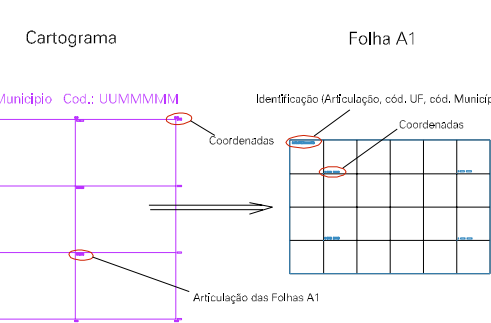

( 580, 7480,5)

( 580, 7480,5)

( 580, 7480,5)

( 580, 7480,5)

ESTADO DO RIO DE JANEIRO  
 Município: 33.04409  
 RIO CLARO  
 Folha : 01 - 01

Arquivo: 330440905anu1.dgn  
 Limites(km): ( 587, 7488,5) - ( 591, 7491,5)

LEGENDA

- LIMITES
-  Município ou Perímetro Urbano
  -  Distrito
  -  Subdistrito, RA, Zona ou similar
  -  Bairro ou similar
  -  Setor Censitário

CODIGOS

-  22306.05 Distrito (cod. do município + cod. do distrito)
-  05.06 Subdistrito (cod. do distrito + cod. do subdistrito)
-  003 Bairro (cod. do bairro no município)
-  25 Setor (número do setor no distrito ou subdistrito)

Articulação de Folhas

MAPA URBANO DIGITAL  
 FOLHA A1