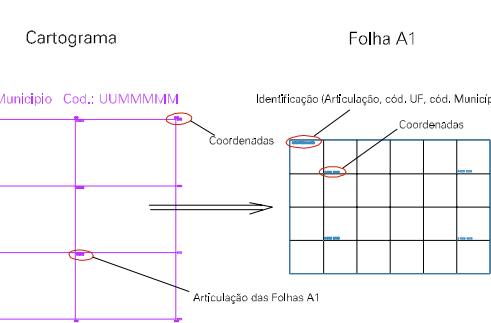

(605.3, 7489)

(605.3, 7489)

(605.3, 7489)

(605.3, 7489)

ESTADO DO RIO DE JANEIRO
 Município: 33.04409
 RIO CLARO
 Folha : 01 - 03

Arquivo: 330440920aui2.dgn
 Limites(km): (605.3, 7487) - (605.3, 7490)

LEGENDA

- LIMITES
-  Município ou Perímetro Urbano
 -  Distrito
 -  Subdistrito, RA, Zona ou similar
 -  Bairro ou similar
 -  Setor Censitário

CODIGOS

-  22306.05 Distrito (cod. do município + cod. do distrito)
-  05.06 Subdistrito (cod. do distrito + cod. do subdistrito)
-  003 Bairro (cod. do bairro no município)
-  25 Setor (número do setor no distrito ou subdistrito)

Articulação de Folhas

MAPA URBANO DIGITAL
 FOLHA A1