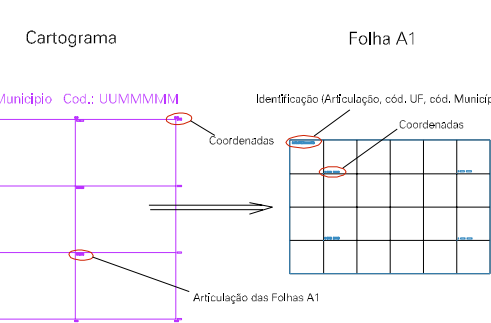

(507, 7490)

(509, 7490)

(507, 7490)

(509, 7490)

ESTADO DO RIO DE JANEIRO
 Município: 33.04409
 RIO CLARO
 Folha : 01 - 01

Arquivo: 330440925aui3.dgn
 Limites(km): (596, 7497) - (600, 7490)

LEGENDA

- LIMITES
-  Município ou Perímetro Urbano
 -  Distrito
 -  Subdistrito, RA, Zona ou similar
 -  Bairro ou similar
 -  Setor Censitário

CODIGOS

-  22306.05 Distrito (cod. do município + cod. do distrito)
-  05.06 Subdistrito (cod. do distrito + cod. do subdistrito)
-  003 Bairro (cod. do bairro no município)
-  25 Setor (número do setor no distrito ou subdistrito)

Articulação de Folhas

MAPA URBANO DIGITAL
 FOLHA A1