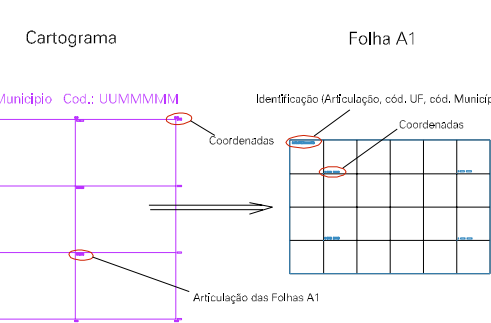

(507, 7402)

(509, 7402)

(507, 7402)

(509, 7402)

ESTADO DO RIO DE JANEIRO
 Município: 33.04409
 RIO CLARO
 Folha : 03 - 01

Arquivo: 330440925aui3.dgn
 Limites(km): (596, 7491) - (600, 7494)

LEGENDA

- LIMITES
-  Município ou Perímetro Urbano
 -  Distrito
 -  Subdistrito, RA, Zona ou similar
 -  Bairro ou similar
 -  Setor Censitário

CODIGOS

-  22306.05 Distrito (cod. do município + cod. do distrito)
-  05.06 Subdistrito (cod. do distrito + cod. do subdistrito)
-  003 Bairro (cod. do bairro no município)
-  25 Setor (número do setor no distrito ou subdistrito)

Articulação de Folhas

MAPA URBANO DIGITAL
 FOLHA A1