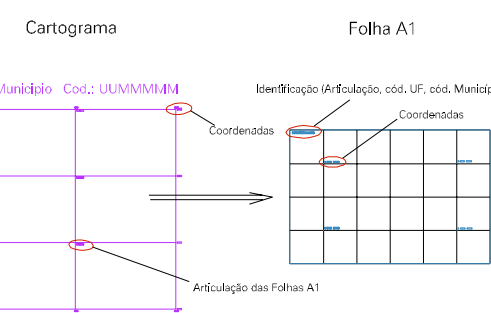

(605, 7483)

(607, 7483)

(605, 7482)

(607, 7482)

ESTADO DO RIO DE JANEIRO
Município: 33.04409
RIO CLARO
Folha : 03 - 03

Arquivo: 330440925aui3.dgn
Limites(km): (604, 7481) - (608, 7484)

LEGENDA

LIMITES

- Município ou Perímetro Urbano
- Distrito
- Subdistrito, RA, Zona ou similar
- Bairro ou similar
- Setor Censitário

CODIGOS

- 22306.05 Distrito (cod. do município + cod. do distrito)
- 05.06 Subdistrito (cod. do distrito + cod. do subdistrito)
- 003 Bairro (cod. do bairro no município)
- 25 Setor (número do setor no distrito ou subdistrito)

Articulação de Folhas

MAPA URBANO DIGITAL
FOLHA A1