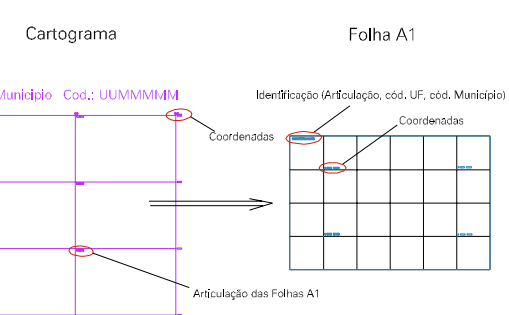

4

(005, 7477)

(007, 7477)

(005, 7478)

(007, 7478)

ESTADO DO RIO DE JANEIRO
Município: 33.04409
RIO CLARO
Folha : 05 - 03

Arquivo: 330440925aui3.dgn
Limites(km): (604, 7475) - (608, 7478)

LEGENDA

LIMITES

- Município ou Perímetro Urbano
- Distrito
- Subdistrito, RA, Zona ou similar
- Bairro ou similar
- Setor Censitário

CODIGOS

- 22306.05 Distrito (cod. do município + cod. do distrito)
- 05.06 Subdistrito (cod. do distrito + cod. do subdistrito)
- 003 Bairro (cod. do bairro no município)
- 25 Setor (número do setor no distrito ou subdistrito)

Articulação de Folhas

MAPA URBANO DIGITAL
FOLHA A1