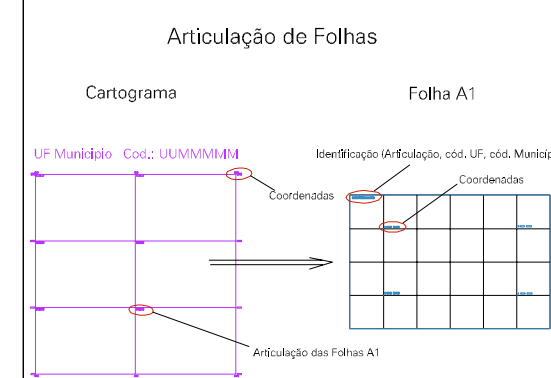

SÍTI

IGREJA CONGREGACIONAL

RC - 13

ESTADO DO RIO DE JANEIRO
 Município: 33.04409
 RIO CLARO
 Folha : 05 - 04

Arquivo: 330440925aui3.dgn
 Limites(km): (- 608, 7475) - (- 612, 7478)

- LEGENDA**
- LIMITES**
- Município ou Perímetro Urbano
 - Distrito
 - Subdistrito, RA, Zona ou similar
 - Bairro ou similar
 - Sector Censitário
- CODIGOS**
- Distrito (cod. do município + cod. do distrito)
 - Subdistrito (cod. do distrito + cod. do subdistrito)
 - Bairro (cod. do bairro no município)
 - Sector (número do sector no distrito ou subdistrito)

MAPA URBANO DIGITAL
 FOLHA A1