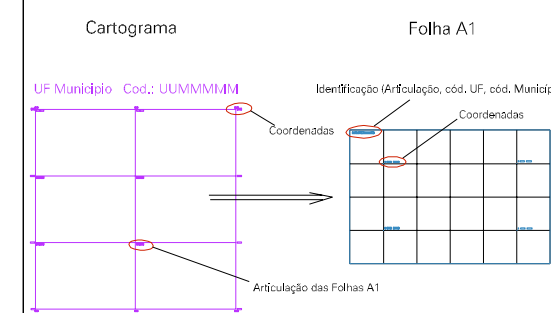

O DA CACHOEIRINHA

RC - 13

SÍTIO DEUS É AMOR

SÍTIO DOS TRINHAÇOS

ESTADO DO RIO DE JANEIRO
Município: 33.04409
RIO CLARO
Folha : 05 - 05

Arquivo: 330440925aui3.dgn
Limites(km): (612, 7475) - (616, 7478)

LEGENDA

1. **LIMITES**
2. Município ou Perímetro Urbano
   - Distrito
   - Subdistrito, RA, Zona ou similar
   - Bairro ou similar
   - Setor Censitário
3. **CODIGOS**
- 22306.05 Distrito (cod. do município + cod. do distrito)
  - 05.06 Subdistrito (cod. do distrito + cod. do subdistrito)
  - 003 Bairro (cod. do bairro no município)
  - 25 Setor (número do setor no distrito ou subdistrito)

Articulação de Folhas

MAPA URBANO DIGITAL
FOLHA A1