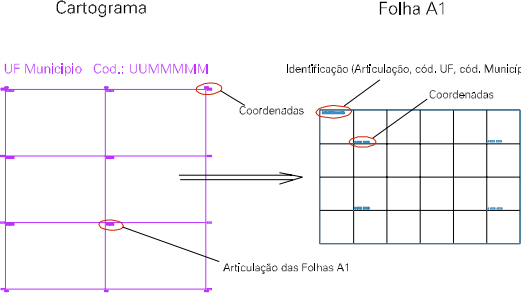

(602, 7476,6)

(606, 7476,6)

(602, 7477,6)

(606, 7477,6)

ESTADO DO RIO DE JANEIRO
Município: 33.04409
RIO CLARO
Folha : 01 - 03

Arquivo: 330440925nu.2045.dgn
Limites(km): (602, 7476,6) - (606, 7476,6)

LEGENDA

1. **LIMITES**
2. Município ou Perímetro Urbano
   - Distrito
   - Subdistrito, RA, Zona ou similar
   - Bairro ou similar
   - Setor Censitário
3. **CODIGOS**
- 22306.05 Distrito (cod. do município + cod. do distrito)
  - 05.06 Subdistrito (cod. do distrito + cod. do subdistrito)
  - 003 Bairro (cod. do bairro no município)
  - 25 Setor (número do setor no distrito ou subdistrito)

Articulação de Folhas

MAPA URBANO DIGITAL
FOLHA A1