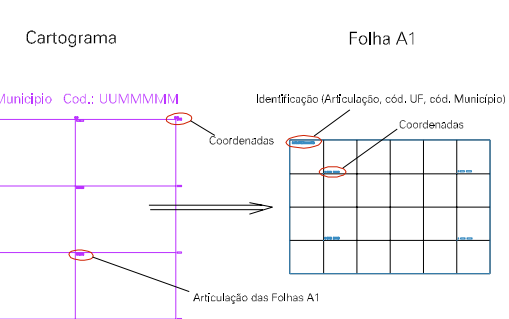

Articulação de Folhas

MAPA URBANO DIGITAL
FOLHA A1