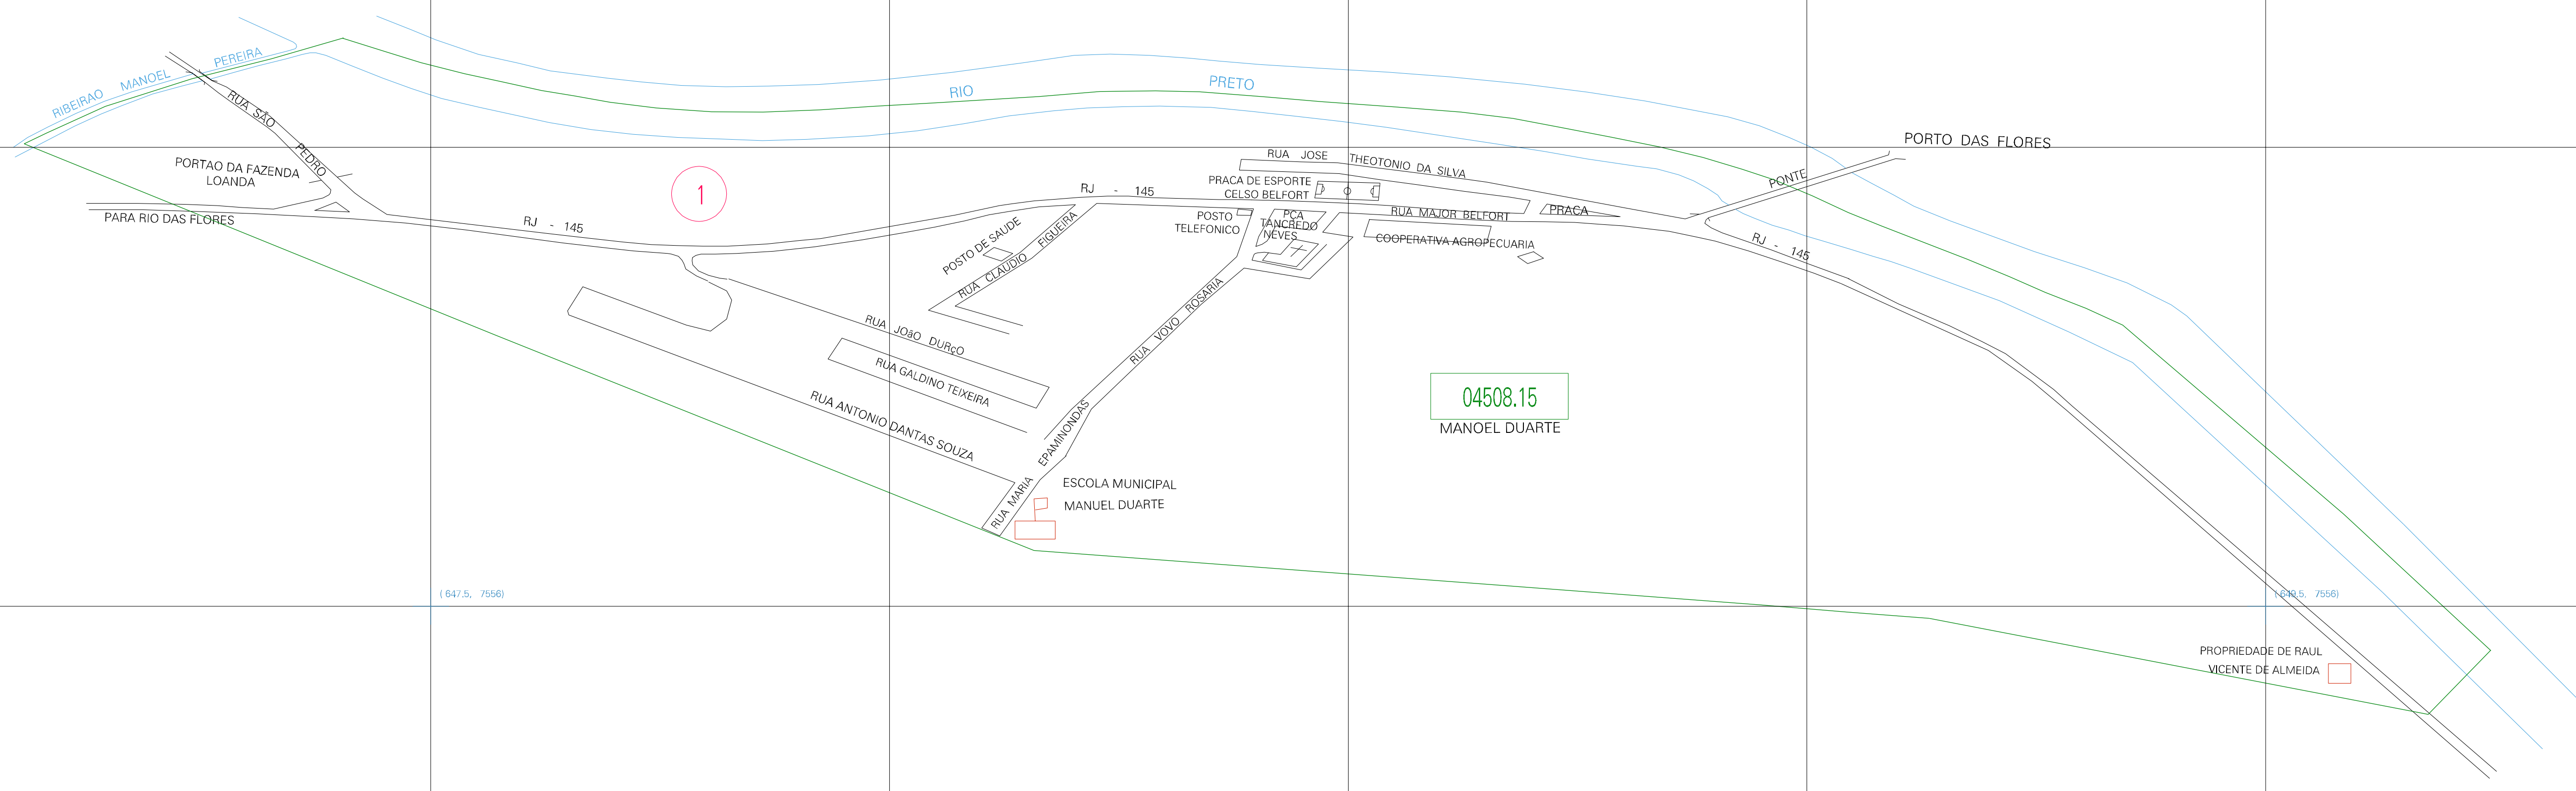

(647.5, 7557)

(649.5, 7557)

(647.5, 7556)

(649.5, 7556)

ESTADO DO RIO DE JANEIRO
 Município: 33.04508
 RIO DAS FLORES
 Folha : 01 - 01

Arquivo: 330450815.dgn
 Limites(km): (647, 7555.5) - (650, 7557.5)

- LEGENDA**
- LIMITES**
- Município ou Perímetro Urbano
 - Distrito
 - Subdistrito, RA, Zona ou similar
 - Bairro ou similar
 - Setor Censitário
- CODIGOS**
- 22306.05 Distrito (cod. do município + cod. do distrito)
 - 05.08 Subdistrito (cod. do distrito + cod. do subdistrito)
 - 003 Bairro (cod. do bairro no município)
 - 25 Setor (número do setor no distrito ou subdistrito)

**MAPA URBANO DIGITAL
 FOLHA A1**