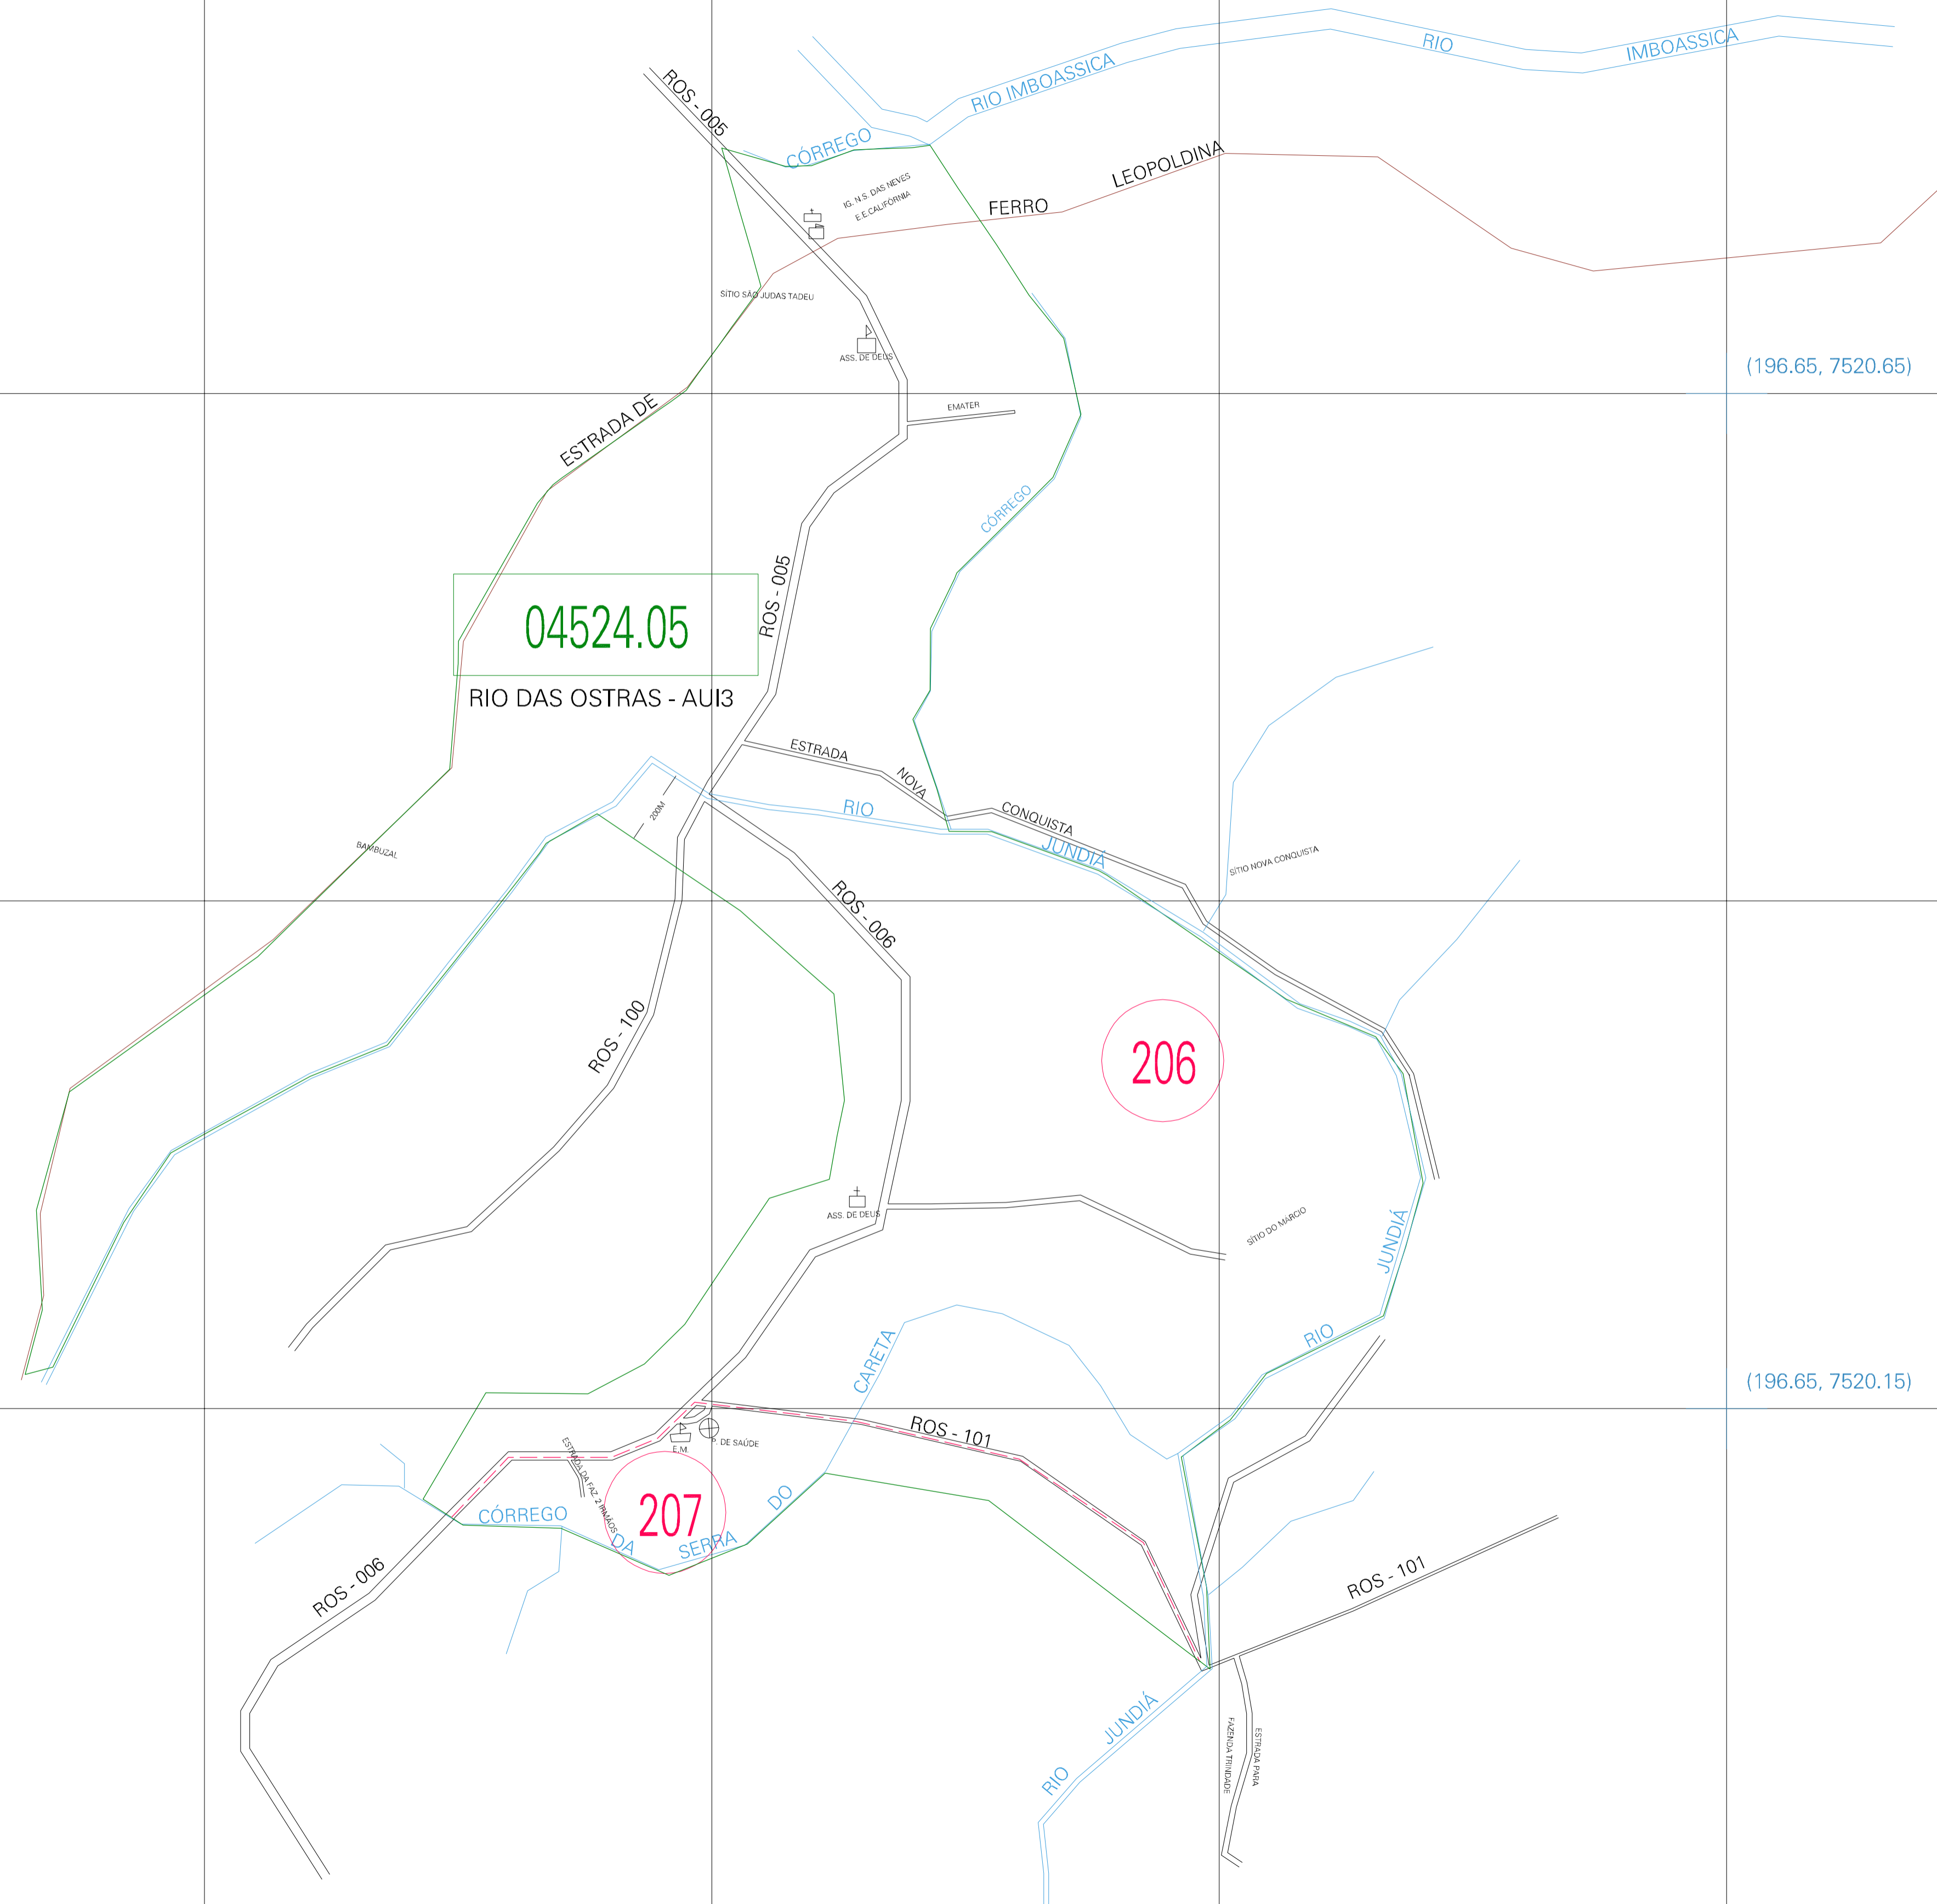

(195.65, 7520.65)

(196.65, 7520.65)

(195.65, 7520.15)

(196.65, 7520.15)

ESTADO DO RIO DE JANEIRO
 Município: 33.04524
 RIO DAS OSTRAS
 Folha : 01 - 01
 Arquivo: 3304524aui3.dgn
 Limites(km): (195.4, 7519.9) - (196.9, 7520.9)

- LEGENDA**
- LIMITES**
- Município ou Perimetro Urbano
 - Distrito
 - Subdistrito, RA, Zona ou similar
 - Bairro ou similar
 - Setor Censitário
- CODIGOS**
- 22306.05 Distrito (cod. do município + cod. do distrito)
 - 05.06 Subdistrito (cod. do distrito + cod. do subdistrito)
 - 003 Bairro (cod. do bairro no município)
 - 25 Setor (número do setor no distrito ou subdistrito)

MAPA URBANO DIGITAL
FOLHA A1