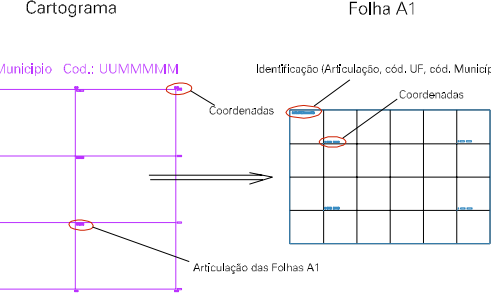

(784,7618,5)

(786,7618,5)

(784,7617,5)

(786,7617,5)

ESTADO DO RIO DE JANEIRO
Município: 33.04706
SANTO ANTÔNIO DE PÁDUA
Folha : 01 - 02

Arquivo: 3304706.dgn
Limites(km): (783,7616,5) - (797,7619,5)

LEGENDA

1. **LIMITES**
2. Município ou Perímetro Urbano
   - Distrito
   - Subdistrito, RA, Zona ou similar
   - Bairro ou similar
   - Setor Censitário
3. **CODIGOS**
- 22306.05 Distrito (cod. do município + cod. do distrito)
  - 05.06 Subdistrito (cod. do distrito + cod. do subdistrito)
  - 003 Bairro (cod. do bairro no município)
  - 25 Setor (número do setor no distrito ou subdistrito)

Articulação de Folhas

MAPA URBANO DIGITAL FOLHA A1