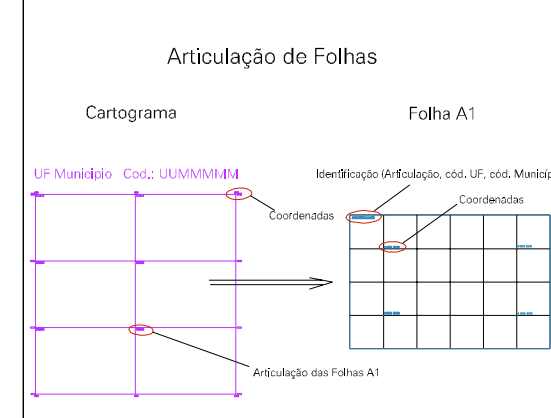

ESTADO DO RIO DE JANEIRO
 Município: 33.04706
 SANTO ANTÔNIO DE PÁDUA
 Folha : 03 - 01

Arquivo: 3304706.dgn
 Limites(km): (780, 7610,5) - (783, 7613,5)

- LEGENDA**
- LIMITES**
- Município ou Perímetro Urbano
 - Distrito
 - Subdistrito, RA, Zona ou similar
 - Bairro ou similar
 - Setor Censitário
- CODIGOS**
- 22306.05 Distrito (cod. do município + cod. do distrito)
 - 05.06 Subdistrito (cod. do distrito + cod. do subdistrito)
 - 003 Bairro (cod. do bairro no município)
 - 25 Setor (número do setor no distrito ou subdistrito)

MAPA URBANO DIGITAL
 FOLHA A1