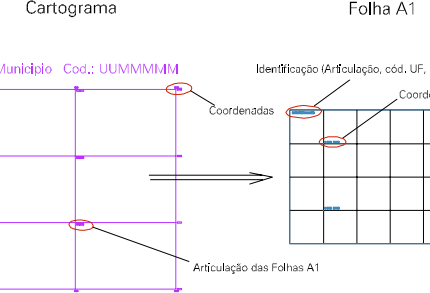

(784,7612,5)

(786,7612,5)

(784,7611,5)

(786,7611,5)

ESTADO DO RIO DE JANEIRO
Município: 33.04706
SANTO ANTÔNIO DE PÁDUA

Folha : 03 - 02

Arquivo: 3304706.dgn
Limites(km): (783,7610,5) - (797,7613,5)

LEGENDA

1. LIMITES
2. Município ou Perímetro Urbano
   - Distrito
   - Subdistrito, RA, Zona ou similar
   - Bairro ou similar
   - Setor Censitário

CODIGOS

- 22306.05 Distrito (cod. do município + cod. do distrito)
- 05.06 Subdistrito (cod. do distrito + cod. do subdistrito)
- 003 Bairro (cod. do bairro no município)
- 25 Setor (número do setor no distrito ou subdistrito)

Articulação de Folhas

MAPA URBANO DIGITAL
FOLHA A1