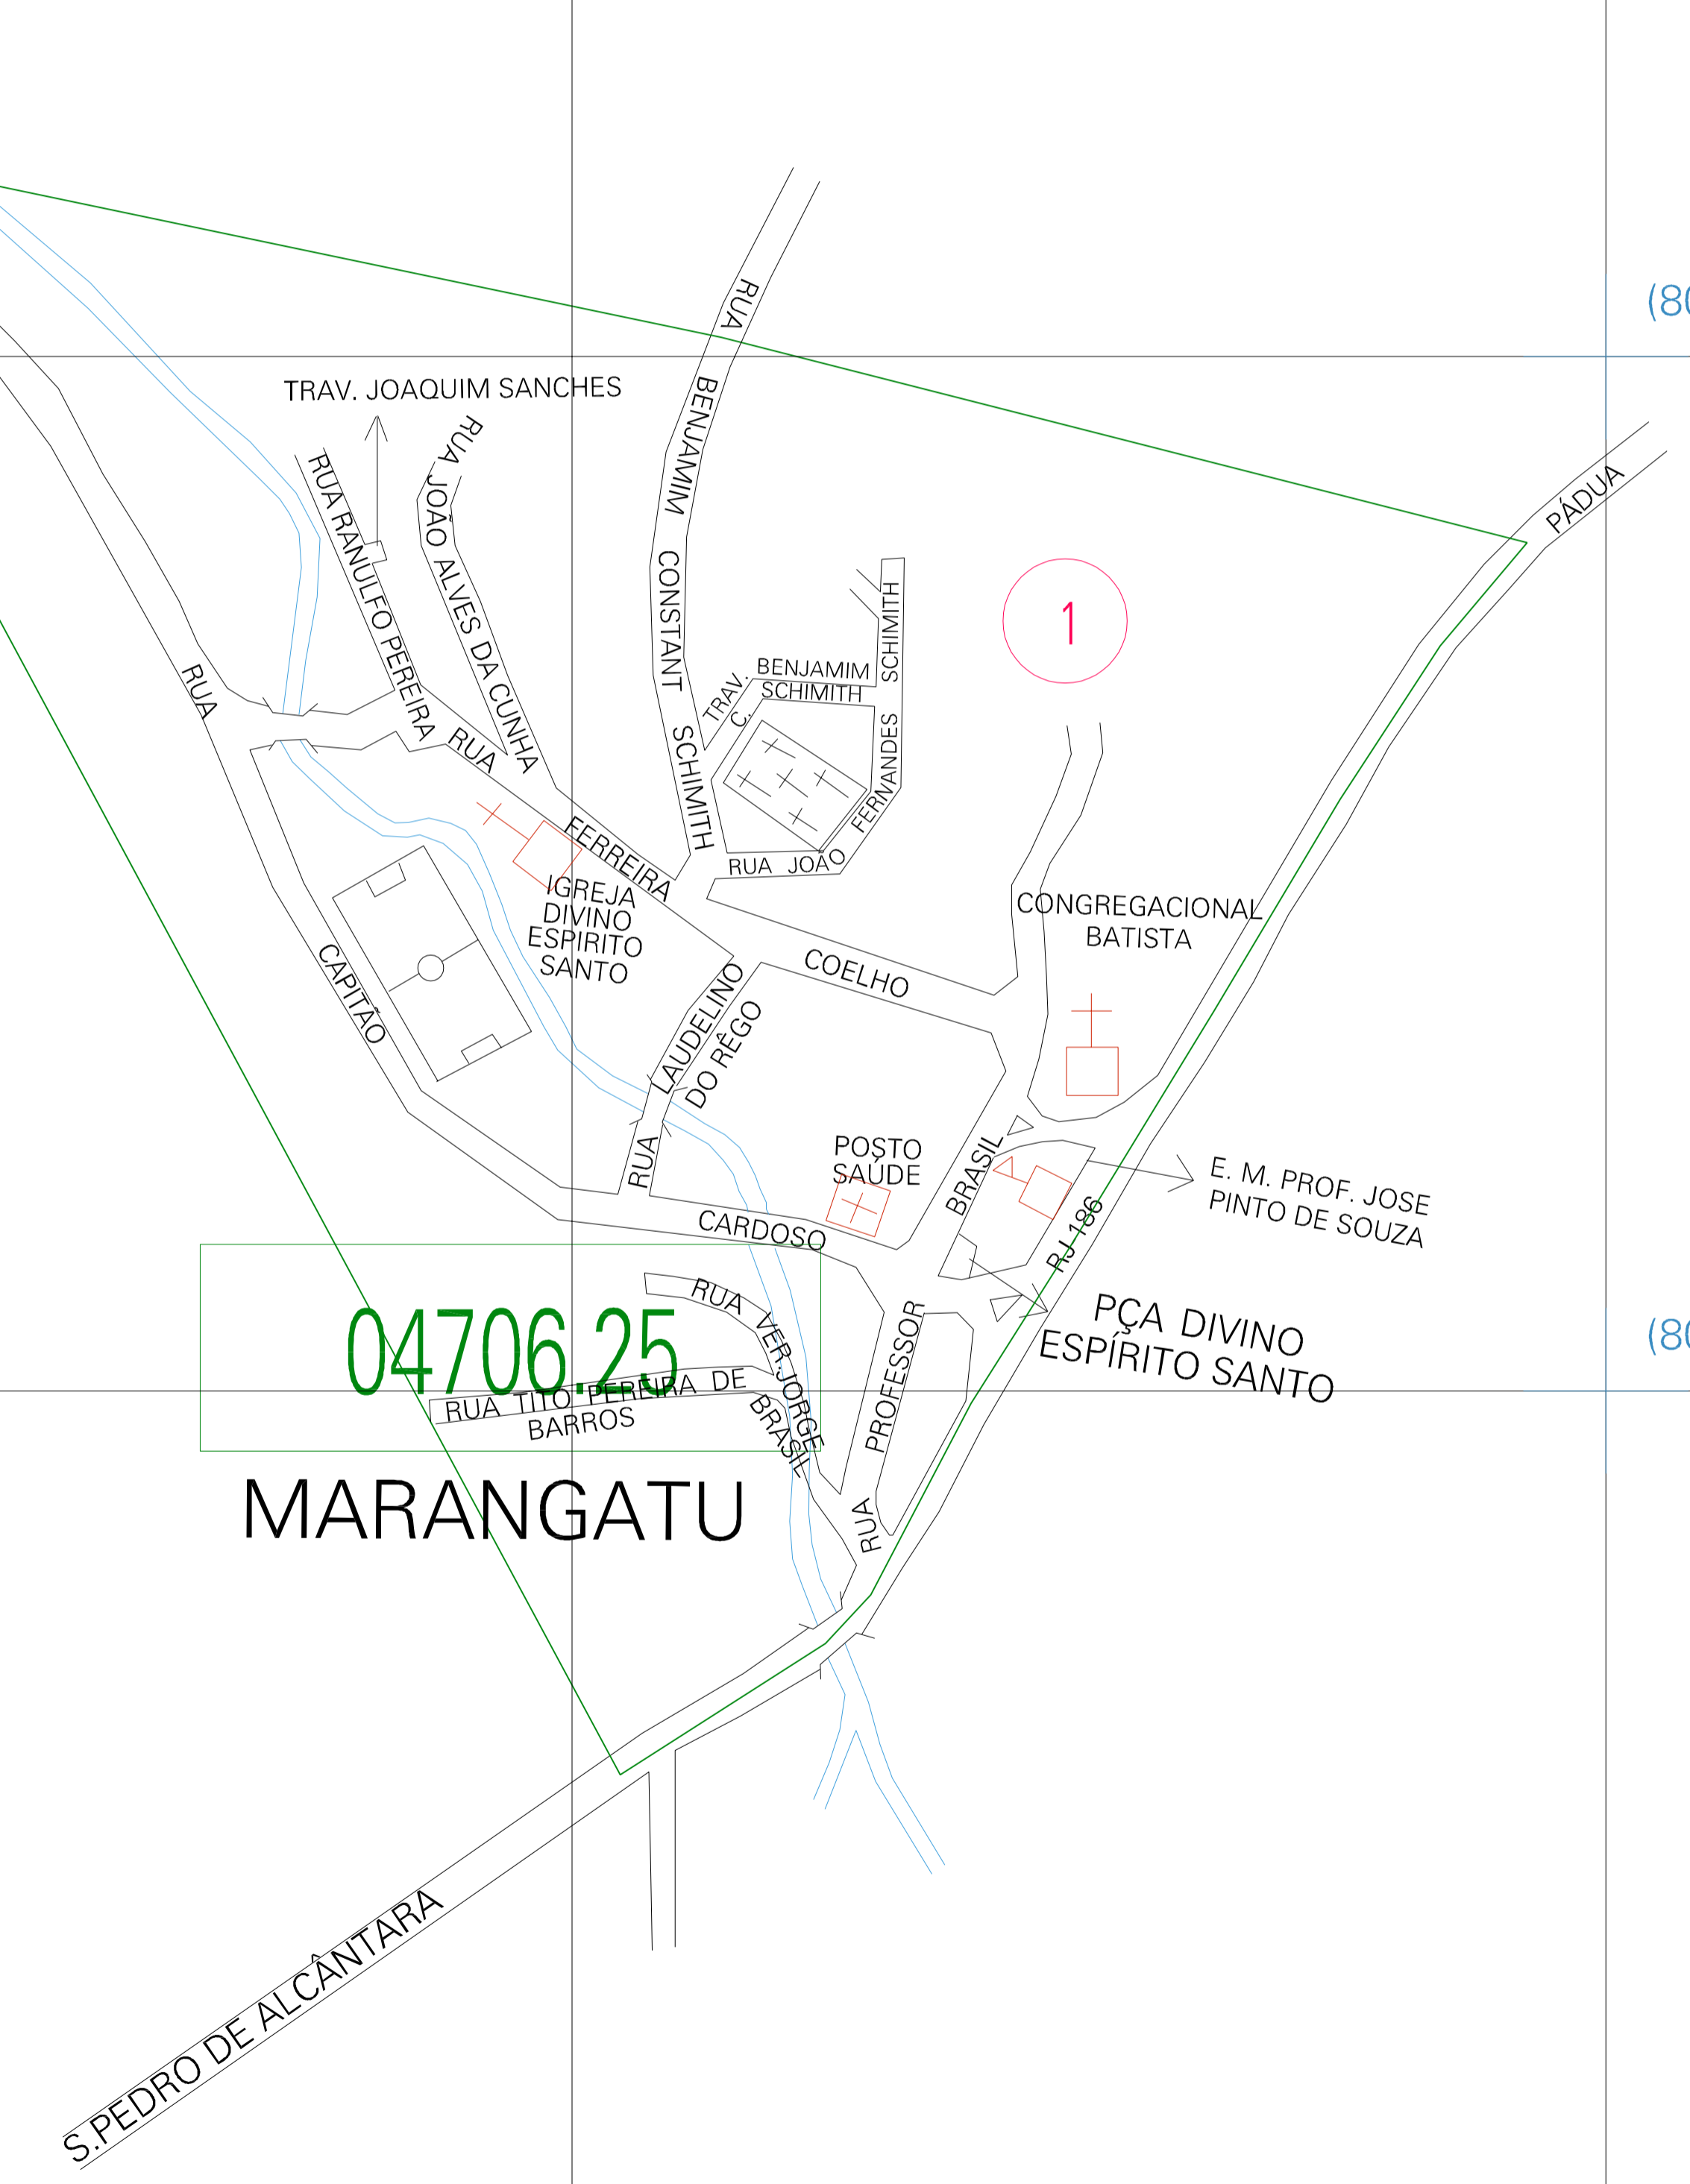

(800.25, 7622)

(800.75, 7622)

(800.25, 7621.75)

(800.75, 7621.75)

04706.25  
MARANGATU

ESTADO DO RIO DE JANEIRO  
Município: 33.04706  
SANTO ANTONIO DE PÁDUA

Folha : 01 - 01

Arquivo: 330470625.dgn  
Limites: ( 800, 7621.5) - ( 801, 7622.3)

**LEGENDA**

**LIMITES**

- Município ou Perímetro Urbano
- Distrito
- Subdistrito, RA, Zona ou similar
- Bairro ou similar
- Sector Censitário

**CODIGOS**

- Distrito (cod. do município + cod. do distrito)
- Subdistrito (cod. do distrito + cod. do subdistrito)
- Bairro (cod. do bairro no município)
- Sector (número do sector no distrito ou subdistrito)

**Articulação de Folhas**

Cartograma Folha A1

Mapa de articulação de folhas mostrando a localização da folha A1 no contexto do município.

**MAPA URBANO DIGITAL**  
**FOLHA A1**

CENSO AGROPECUARIO 2006  
CONTAGEM DA POPULACAO 2007  
Data de Impressão: 11.10.07