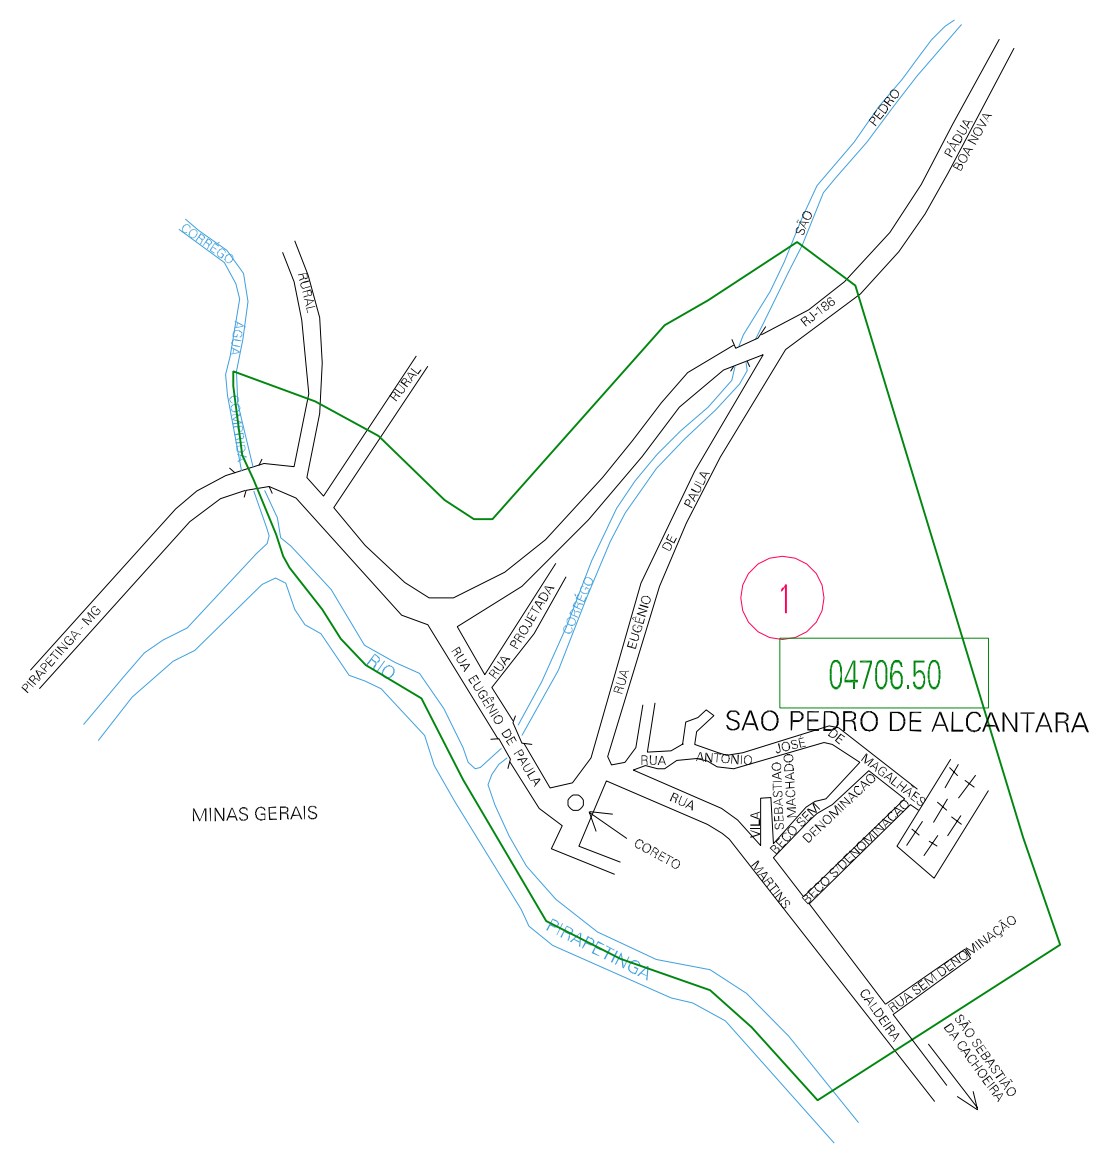

(779,7603,4)

(781,7603,4)

(779,7602,4)

(781,7602,4)

ESTADO DO RIO DE JANEIRO
 Município: 33.04706
 SANTO ANTÔNIO DE PÁDUA

Folha : 02 - 02

Arquivo: 330470650.dgn
 Limites(km): (779,7601,4) - (782,7604,4)

LEGENDA

- LIMITES**
- Município ou Perímetro Urbano
 - - - Distrito
 - Subdistrito, RA, Zona ou similar
 - Bairro ou similar
 - - - Setor Censitário
- CODIGOS**
- 22306.05 Distrito (cod. do município + cod. do distrito)
 - 05.06 Subdistrito (cod. do distrito + cod. do subdistrito)
 - 003 Bairro (cod. do bairro no município)
 - 25 Setor (número do setor no distrito ou subdistrito)

Articulação de Folhas

MAPA URBANO DIGITAL
 FOLHA A1