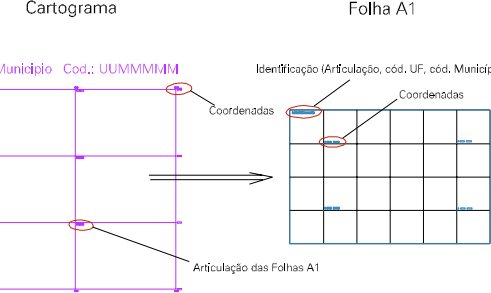

Articulação de Folhas

MAPA URBANO DIGITAL
FOLHA A1