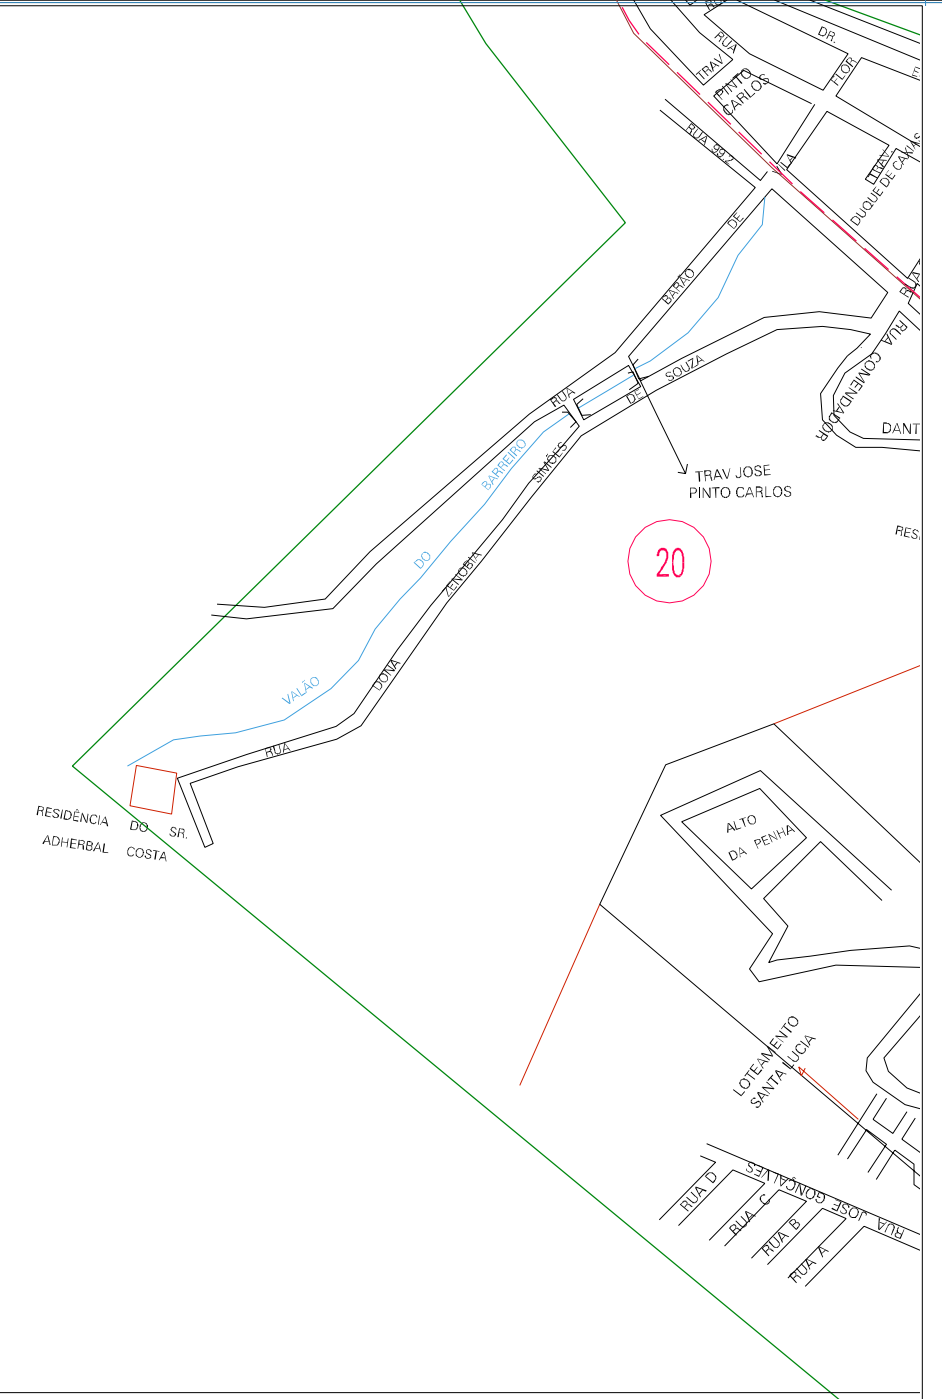

( 212, 7600)

( 212, 7602)

( 214, 7600)

( 214, 7602)

ESTADO DO RIO DE JANEIRO  
 Município: 33.04805  
 SÃO FIDÉLIS  
 Folha : 02 - 01

Arquivo: 3304805.dgn  
 Limites(km): ( 211, 7601) - ( 215, 7604)

**LEGENDA**

**LIMITES**

- Município ou Perímetro Urbano
- Distrito
- Subdistrito, RA, Zona ou similar
- Bairro ou similar
- Setor Censitário

**CODIGOS**

- 22306.05 Distrito (cod. do município + cod. do distrito)
- 05.06 Subdistrito (cod. do distrito + cod. do subdistrito)
- 003 Bairro (cod. do bairro no município)
- 25 Setor (número do setor no distrito ou subdistrito)

**Articulação de Folhas**

**MAPA URBANO DIGITAL  
 FOLHA A1**