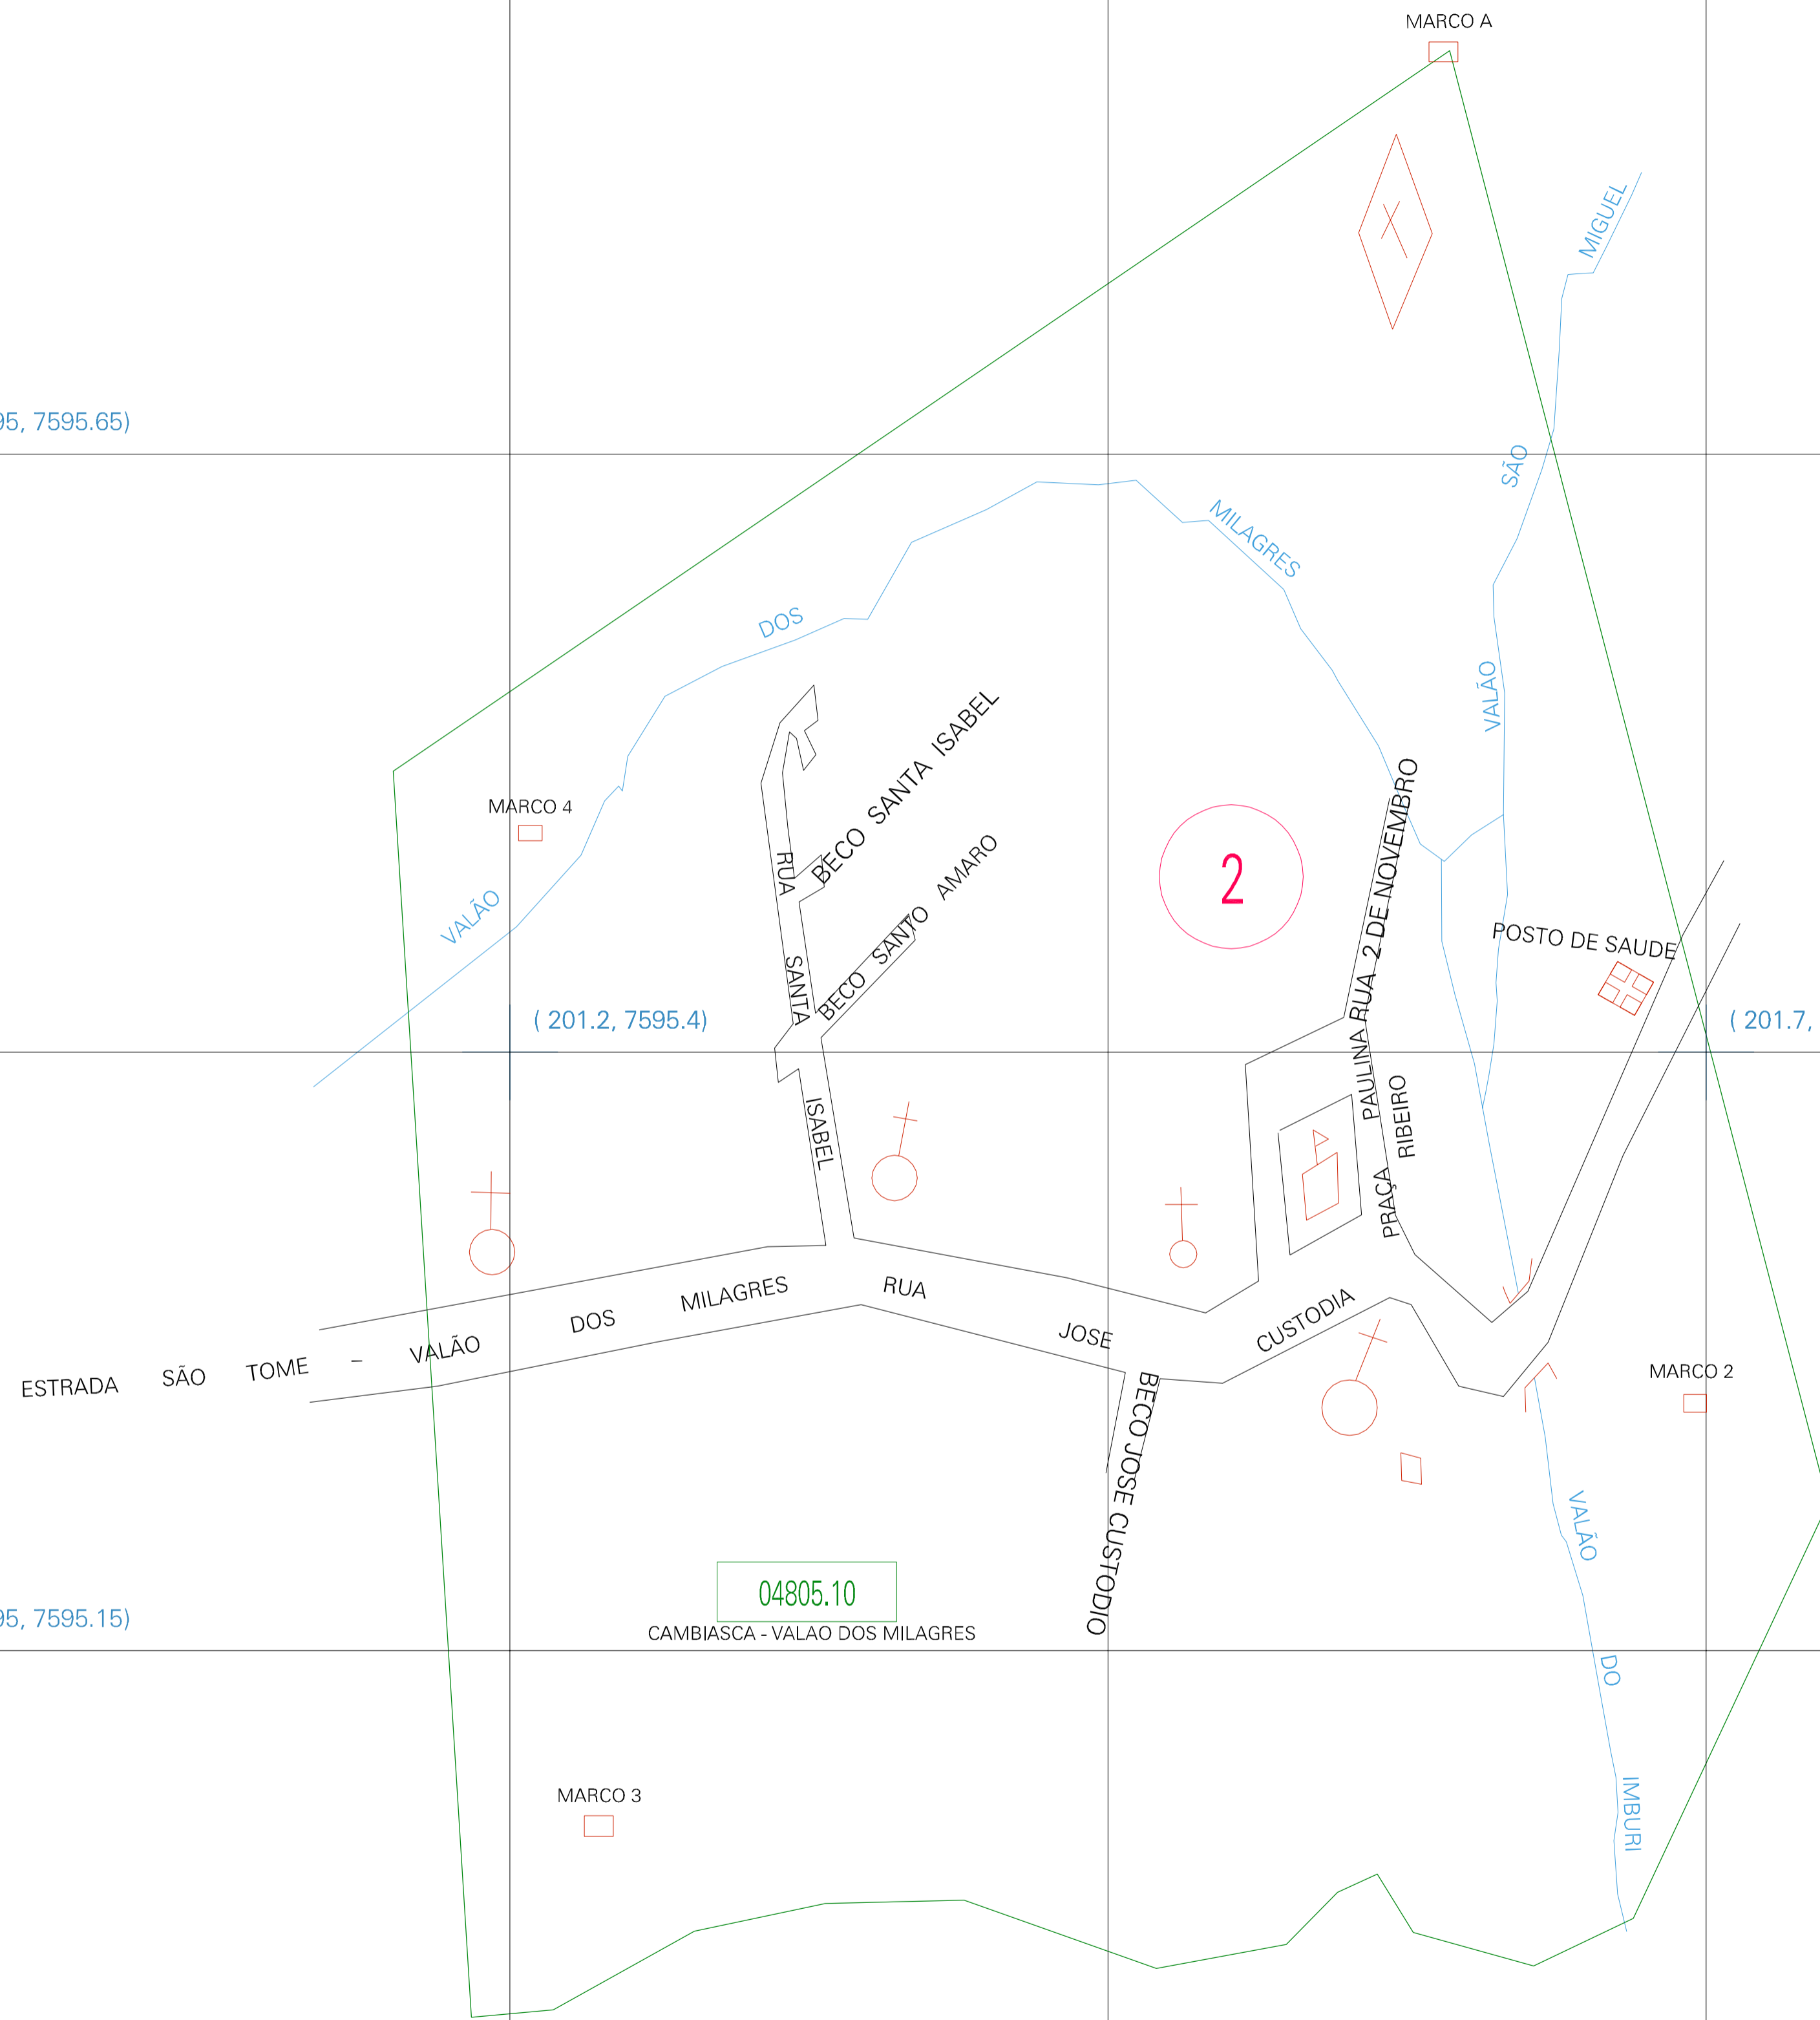

(200.95, 7595.65)

(201.95, 7595.65)

(201.2, 7595.4)

(201.7, 7595.4)

(200.95, 7595.15)

(201.95, 7595.15)

ESTADO DO RIO DE JANEIRO
Município: 33.04805
SÃO FIDÉLIS
Folha : 01 - 01

1. **LEGENDA**
2. **LIMITES**
3. Munícipio ou Perimetro Urbano
   - Distrito
   - Subdistrito, RA, Zona ou similar
   - Bairro ou similar
   - Sector Censitário
4. **CODIGOS**
- 22306.05 Distrito (cod. do município + cod. do distrito)
  - 05.06 Subdistrito (cod. do distrito + cod. do subdistrito)
  - 003 Bairro (cod. do bairro no município)
  - 25 Sector (número do sector no distrito ou subdistrito)

**MAPA URBANO DIGITAL
FOLHA A1**