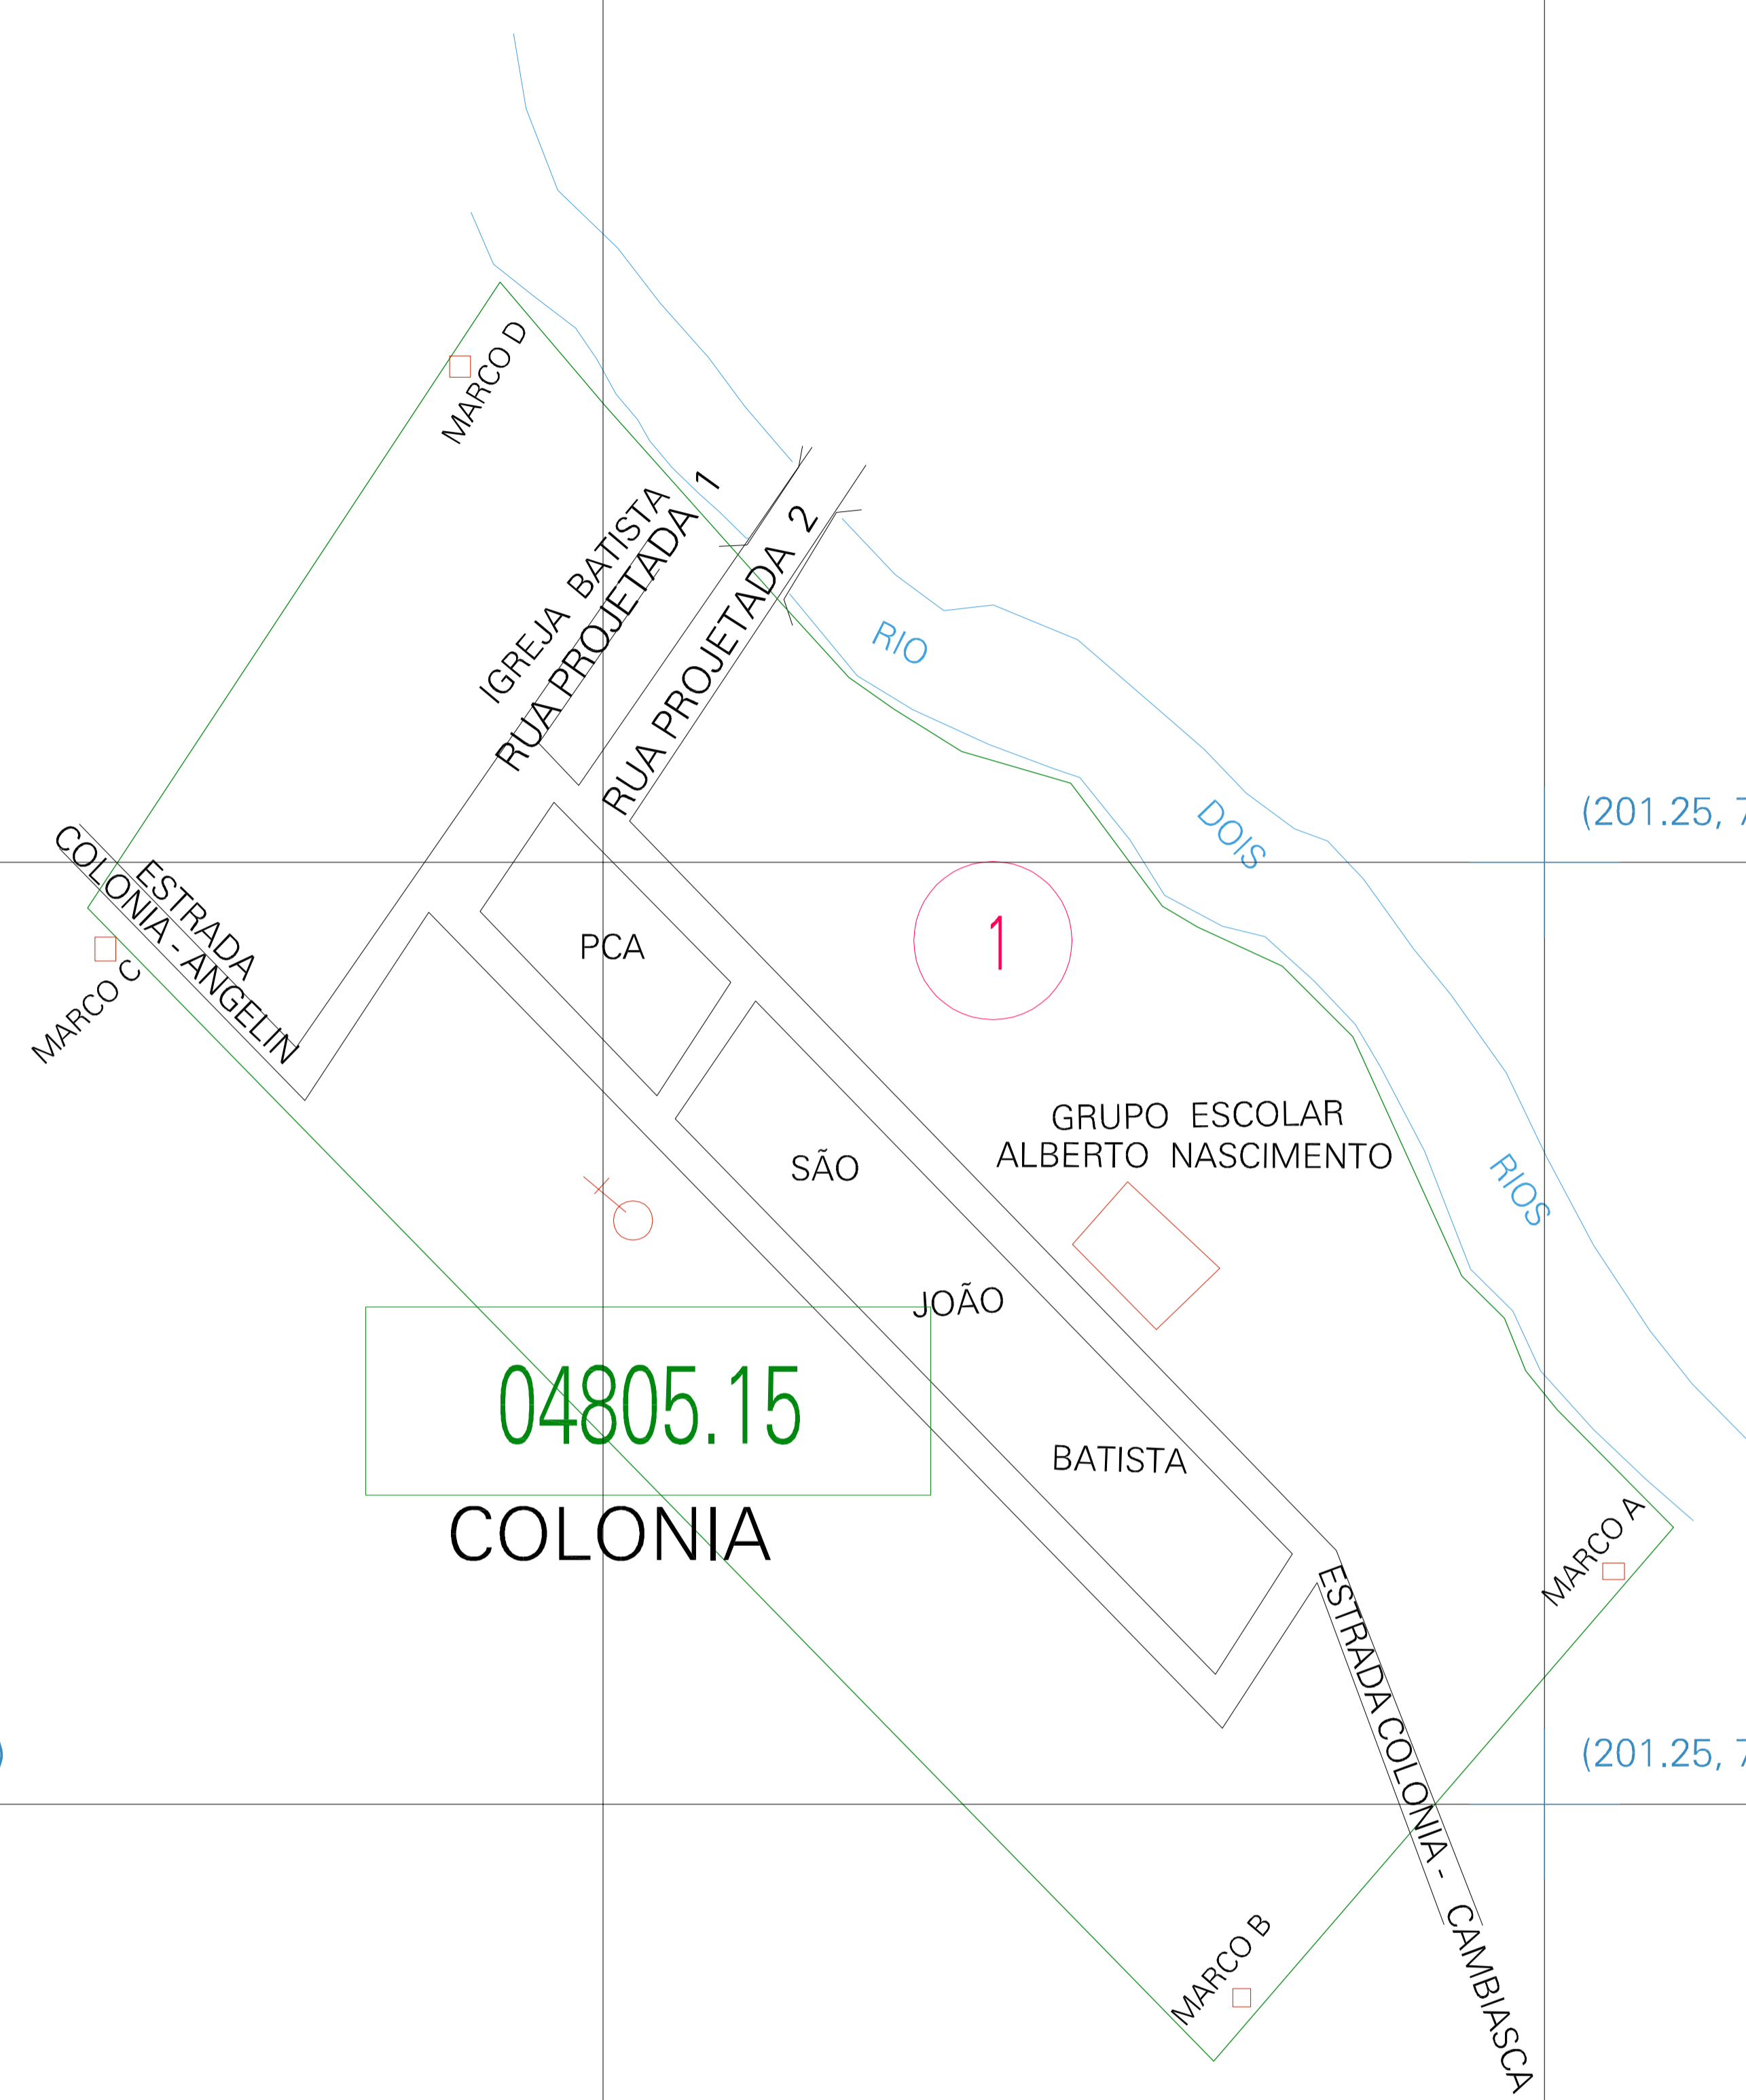

(200.75, 7600.3)

(201.25, 7600.3)

(200.75, 7600.05)

(201.25, 7600.05)

04805.15
COLONIA

ESTADO DO RIO DE JANEIRO
Município: 33.04805
SÃO FIDÉLIS
Folha : 01 - 01

Arquivo: 330480515.dgn
Limites(km): (200.5, 7699.8) - (201.5, 7600.8)

LEGENDA

LIMITES

- Município ou Perímetro Urbano
- Distrito
- Subdistrito, RA, Zona ou similar
- Bairro ou similar
- Sector Censitário

CODIGOS

- 22306.05 Distrito (cod. do município + cod. do distrito)
- 06.06 Subdistrito (cod. do distrito + cod. do subdistrito)
- 003 Bairro (cod. do bairro no município)
- 25 Sector (número do setor no distrito ou subdistrito)

Articulação de Folhas

Cartograma Folha A1

MAPA URBANO DIGITAL
FOLHA A1

CENSO AGROPECUARIO 2006
CONTAGEM DA POPULAÇÃO 2007
Data de Impressão: 15.10.07