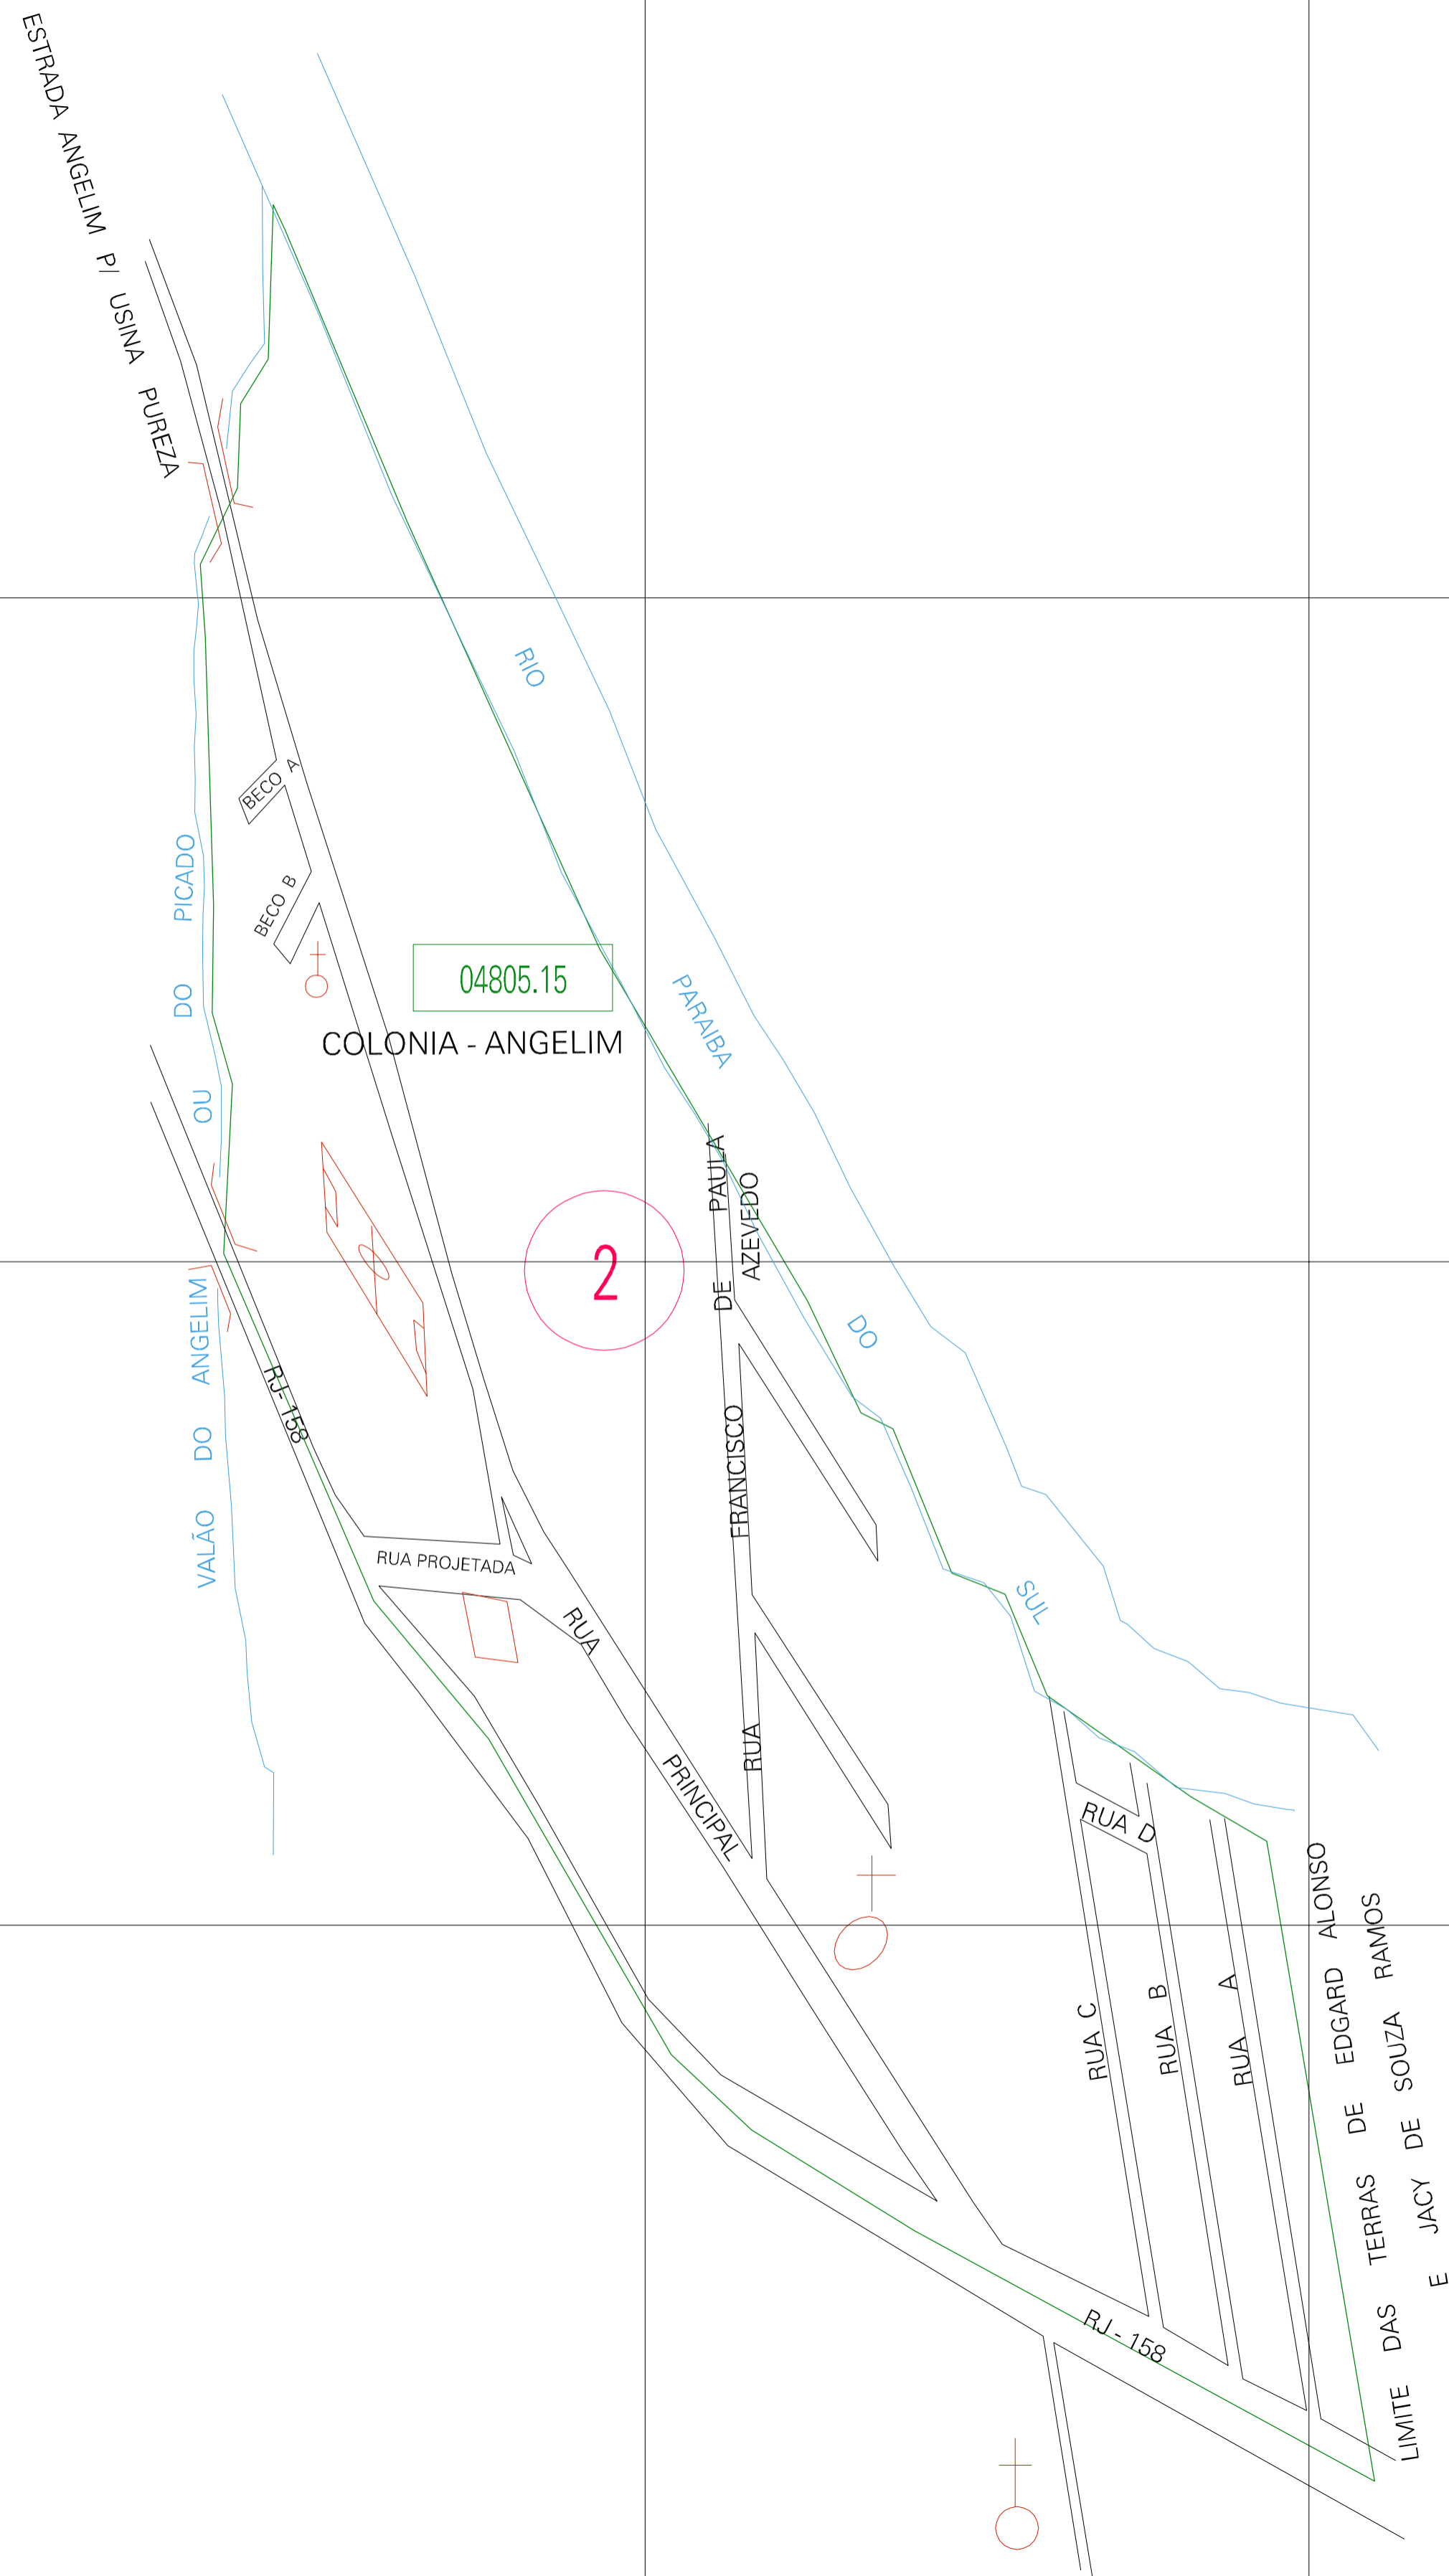

(205.25, 7608.75)

(206.25, 7608.75)

(205.25, 7608.25)

(206.25, 7608.25)

ESTADO DO RIO DE JANEIRO

Município: 33.04805

SÃO FIDÉLIS

Folha : 01 - 01

Arquivo: 330480515au3.dgn

Limites(km): (205, 7608) - (207, 7609)

LEGENDA

- LIMITES
- Município ou Perímetro Urbano
 - Distrito
 - Subdistrito, RA, Zona ou similar
 - Bairro ou similar
 - Sector Censitário

- CODIGOS
- 22306.05 Distrito (cod. do município + cod. do distrito)
 - 05.06 Subdistrito (cod. do distrito + cod. do subdistrito)
 - 003 Bairro (cod. do bairro no município)
 - 25 Sector (número do setor no distrito ou subdistrito)