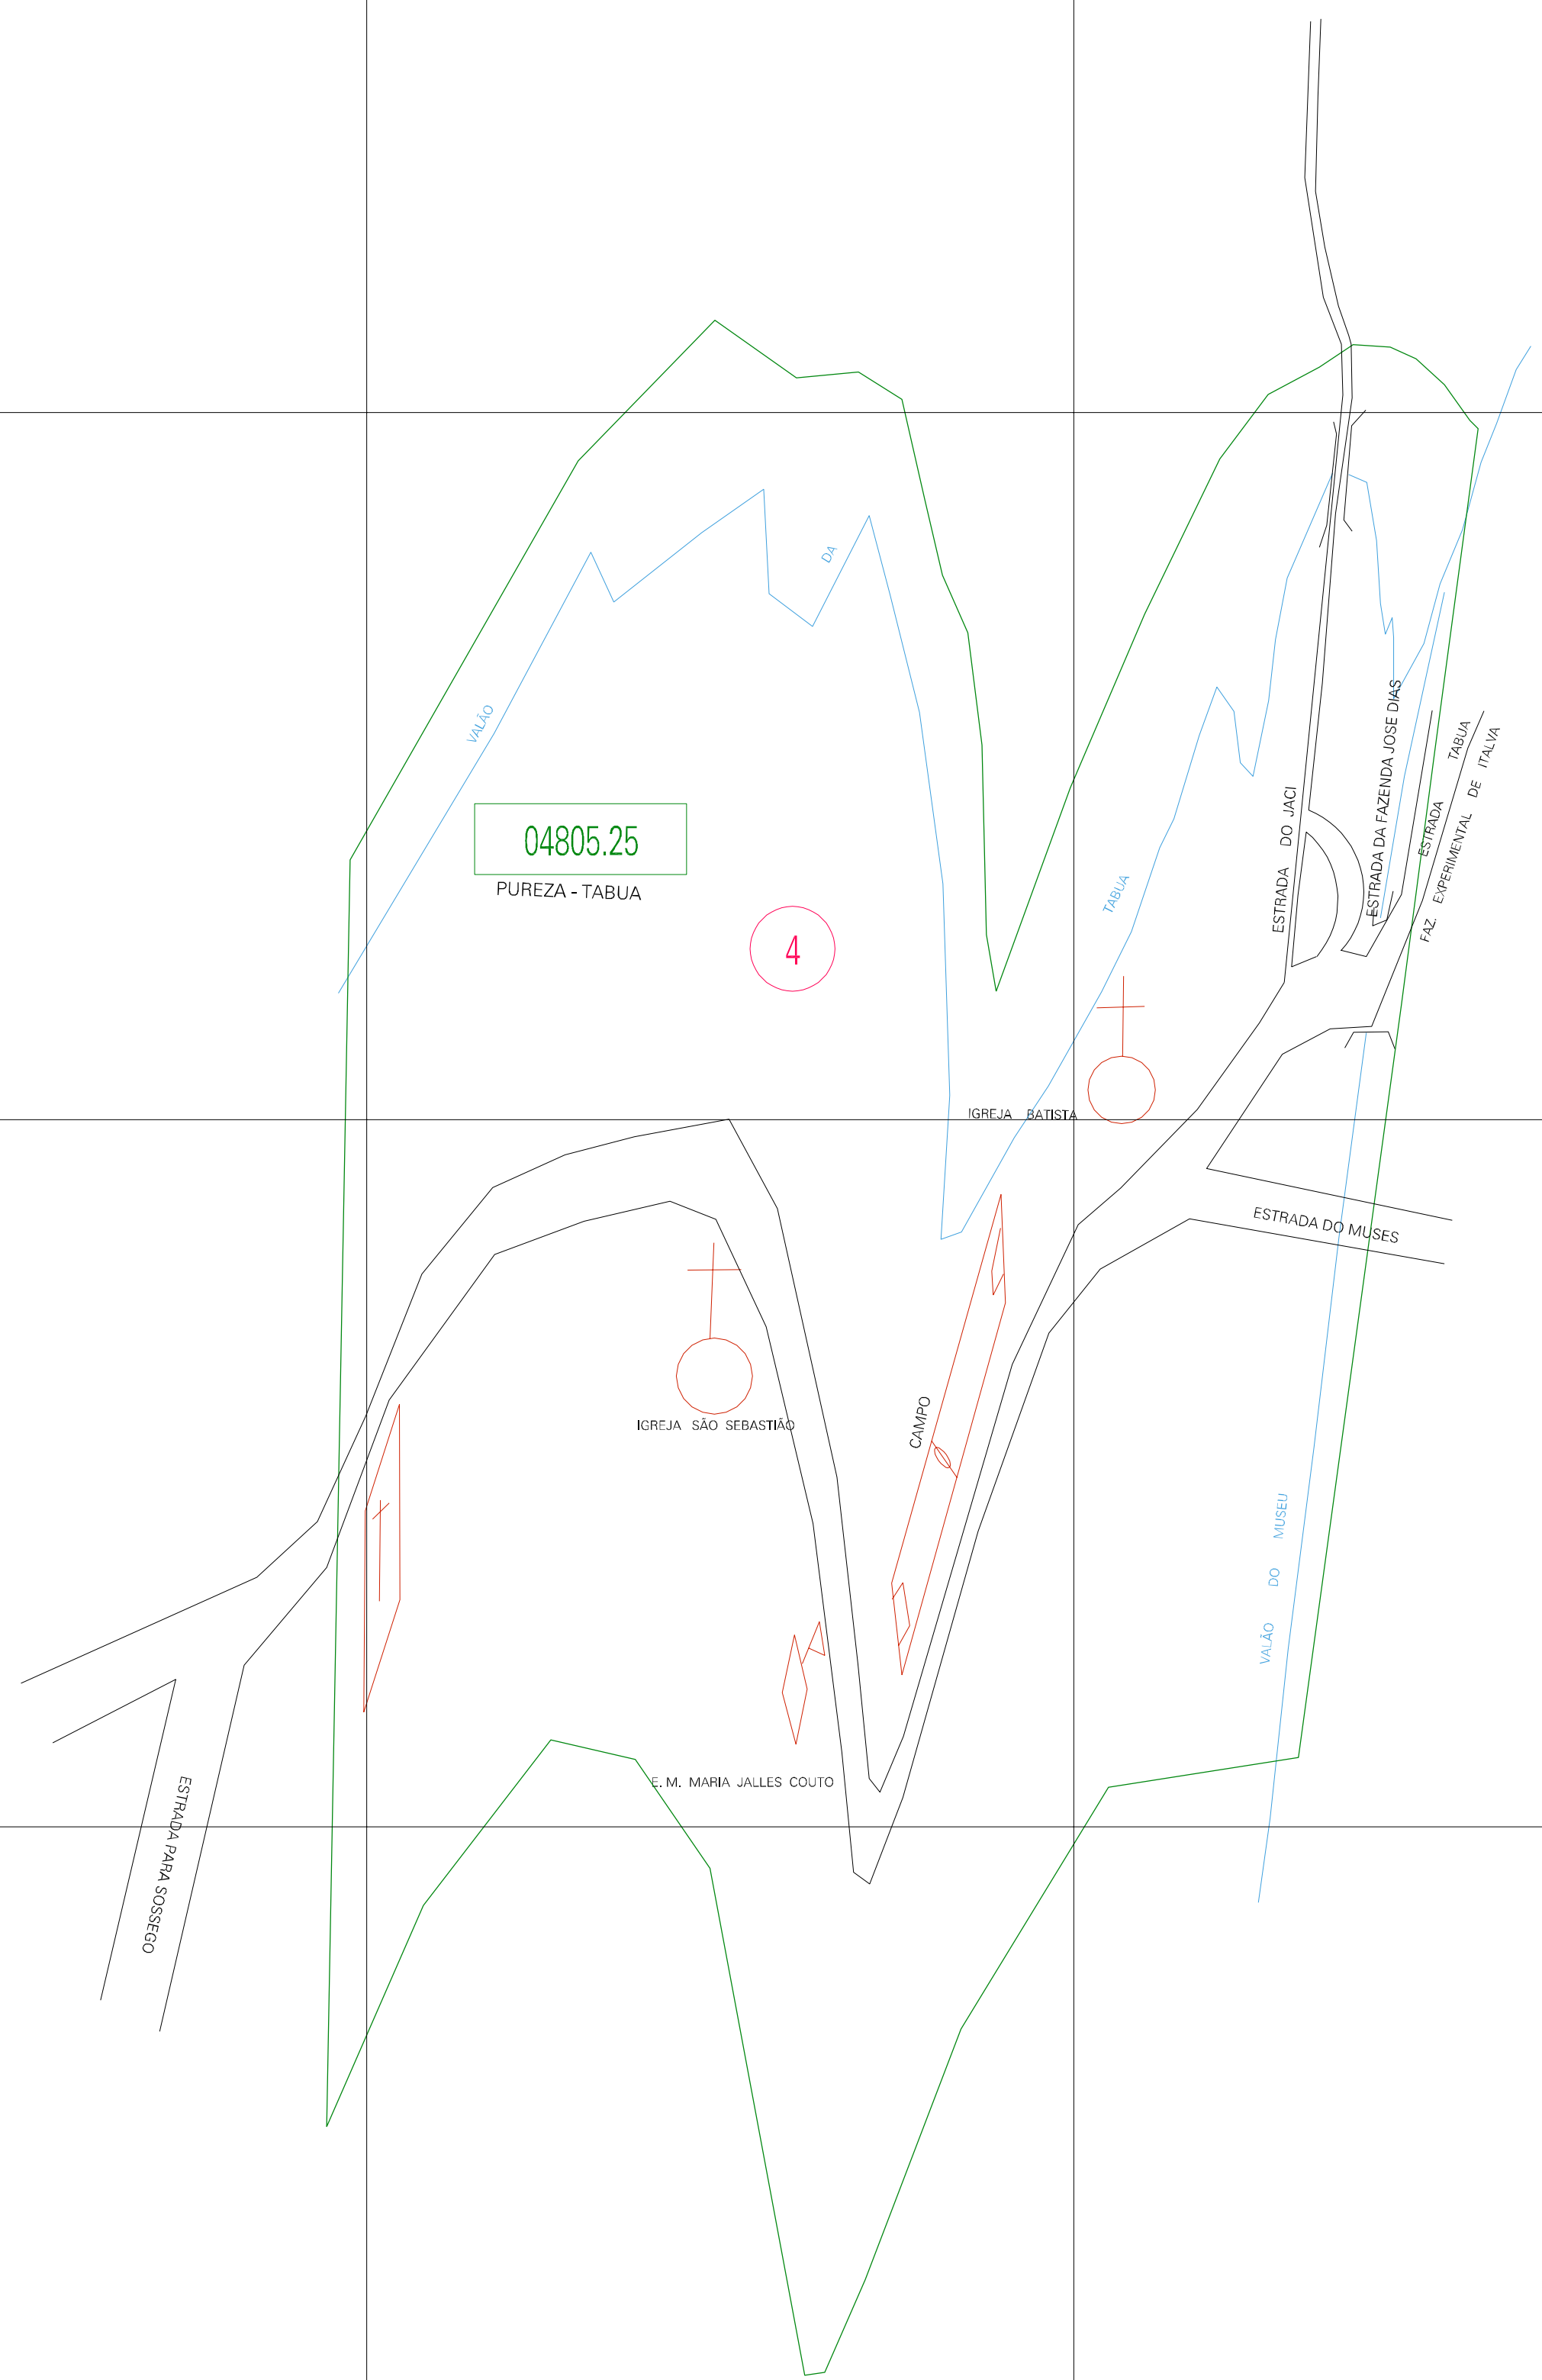

( 214.3, 7621.5)

( 216.3, 7621.5)

( 214.3, 7620.5)

( 216.3, 7620.5)

ESTADO DO RIO DE JANEIRO  
 Município: 33.04805  
 SÃO FIDÉLIS  
 Folha : 01 - 01

Arquivo: 330480525aui6.dgn  
 Limites(km): ( 213.8, 7620 ) - ( 216.8, 7622 )

**LEGENDA**

- LIMITES**
- Município ou Perímetro Urbano
  - Distrito
  - Subdistrito, RA, Zona ou similar
  - Bairro ou similar
  - Setor Censitário
- CODIGOS**
- 22306.05 Distrito (cod. do município + cod. do distrito)
  - 05.08 Subdistrito (cod. do distrito + cod. do subdistrito)
  - 003 Bairro (cod. do bairro no município)
  - 25 Setor (número do setor no distrito ou subdistrito)

**MAPA URBANO DIGITAL  
 FOLHA A1**