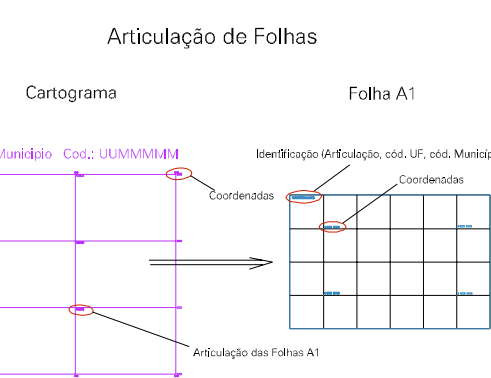

(280, 7630)

(280, 7630)

(280, 7634)

(280, 7634)

ESTADO DO RIO DE JANEIRO
 Município: 33.04755
 SÃO FRANCISCO DE ITABAPOANA
 Folha : 01 - 02

Arquivo: 330475510aui3.dgn
 Limites(km): (287, 7633) - (291, 7636)

- LEGENDA**
- LIMITES**
-  Município ou Perímetro Urbano
 -  Distrito
 -  Subdistrito, RA, Zona ou similar
 -  Bairro ou similar
 -  Setor Censitário
- CODIGOS**
-  22306.05 Distrito (cod. do município + cod. do distrito)
 -  05.06 Subdistrito (cod. do distrito + cod. do subdistrito)
 -  003 Bairro (cod. do bairro no município)
 -  25 Setor (número do setor no distrito ou subdistrito)