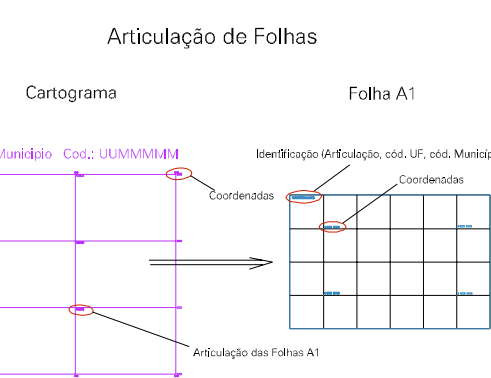

( 284, 7632)

( 286, 7632)

( 284, 7631)

( 286, 7631)

ESTADO DO RIO DE JANEIRO  
 Município: 33.04755  
 SÃO FRANCISCO DE ITABAPOANA  
 Folha : 02 - 01

Arquivo: 330475510aui3.dgn  
 Limites(km): ( 283, 7630) - ( 287, 7633)

- LEGENDA**
- LIMITES**
-  Município ou Perímetro Urbano
  -  Distrito
  -  Subdistrito, RA, Zona ou similar
  -  Bairro ou similar
  -  Setor Censitário
- CODIGOS**
-  22306.05 Distrito (cod. do município + cod. do distrito)
  -  05.06 Subdistrito (cod. do distrito + cod. do subdistrito)
  -  003 Bairro (cod. do bairro no município)
  -  25 Setor (número do setor no distrito ou subdistrito)