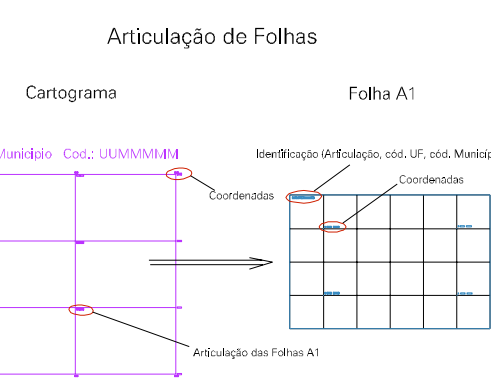

(284, 7620)

(286, 7620)

(284, 7620)

(286, 7620)

ESTADO DO RIO DE JANEIRO
 Município: 33.04755
 SÃO FRANCISCO DE ITABAPOANA
 Folha : 04 - 01

Arquivo: 330475510aui3.dgn
 Limites(kml: (283, 7624) - (287, 7627))

- LEGENDA**
- LIMITES**
-  Município ou Perímetro Urbano
 -  Distrito
 -  Subdistrito, RA, Zona ou similar
 -  Bairro ou similar
 -  Setor Censitário
- CODIGOS**
-  22306.05 Distrito (cod. do município + cod. do distrito)
 -  05.06 Subdistrito (cod. do distrito + cod. do subdistrito)
 -  003 Bairro (cod. do bairro no município)
 -  25 Setor (número do setor no distrito ou subdistrito)