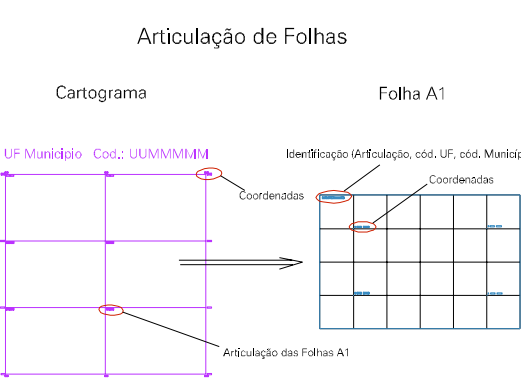

( 284, 7623)

( 284, 7622)

( 286, 7623)

( 286, 7622)

ESTADO DO RIO DE JANEIRO  
Município: 33.04755  
SÃO FRANCISCO DE ITABAPOANA  
Folha : 05 - 01

Arquivo: 330475510aui3.dgn  
Limites(km): ( 283, 7621) - ( 287, 7624)

**LEGENDA**

- LIMITES**
- Município ou Perímetro Urbano
  - Distrito
  - Subdistrito, RA, Zona ou similar
  - Bairro ou similar
  - - - Setor Censitário
- CODIGOS**
- 22306.05 Distrito (cod. do município + cod. do distrito)
  - 05.06 Subdistrito (cod. do distrito + cod. do subdistrito)
  - 003 Bairro (cod. do bairro no município)
  - 25 Setor (número do setor no distrito ou subdistrito)

MAPA URBANO DIGITAL  
**FOLHA A1**