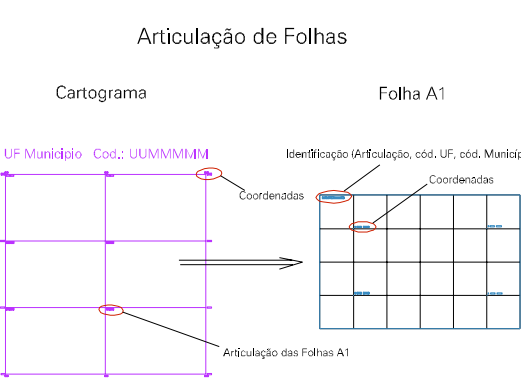

(280, 7620)

(280, 7620)

(280, 7620)

(280, 7620)

ESTADO DO RIO DE JANEIRO
 Município: 33.04755
 SÃO FRANCISCO DE ITABAPOANA
 Folha : 05 - 02

Arquivo: 330475510a13.dgn
 Limites(km): (287, 7621)-(291, 7624)

- LEGENDA**
- LIMITES**
-  Município ou Perímetro Urbano
 -  Distrito
 -  Subdistrito, RA, Zona ou similar
 -  Bairro ou similar
 -  Setor Censitário
- CODIGOS**
-  22306.05 Distrito (cod. do município + cod. do distrito)
 -  05.06 Subdistrito (cod. do distrito + cod. do subdistrito)
 -  003 Bairro (cod. do bairro no município)
 -  25 Setor (número do setor no distrito ou subdistrito)

**MAPA URBANO DIGITAL
 FOLHA A1**