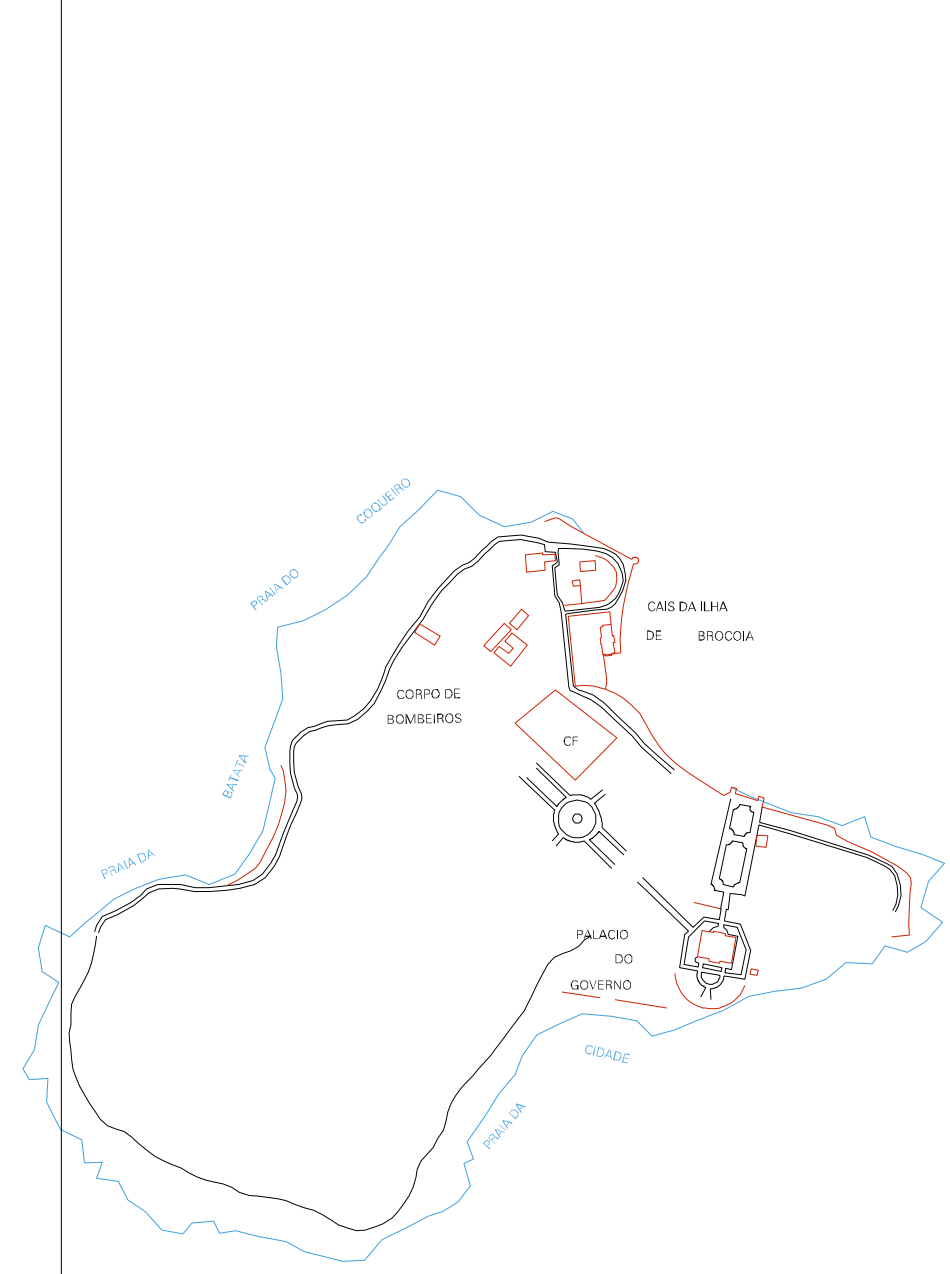

( 092, 7484)

( 094, 7484)

( 092, 7483)

( 094, 7483)

ILHA DE BROCOÇA

ESTADO DO RIO DE JANEIRO  
 Município: 33.04904  
 SÃO GONÇALO  
 Folha : 01 - 01

Arquivo: 3304904.dgn  
 Limites(km): ( 691, 7482) - ( 695, 7485)

- LEGENDA**
- LIMITES**
- Município ou Perímetro Urbano
  - Distrito
  - Subdistrito, RA, Zona ou similar
  - Bairro ou similar
  - Sector Censitário
- CODIGOS**
- 22306.05 Distrito (cod. do município + cod. do distrito)
  - 05.06 Subdistrito (cod. do distrito + cod. do subdistrito)
  - 003 Bairro (cod. do bairro no município)
  - 25 Sector (número do sector no distrito ou subdistrito)

MAPA URBANO DIGITAL  
 FOLHA A1