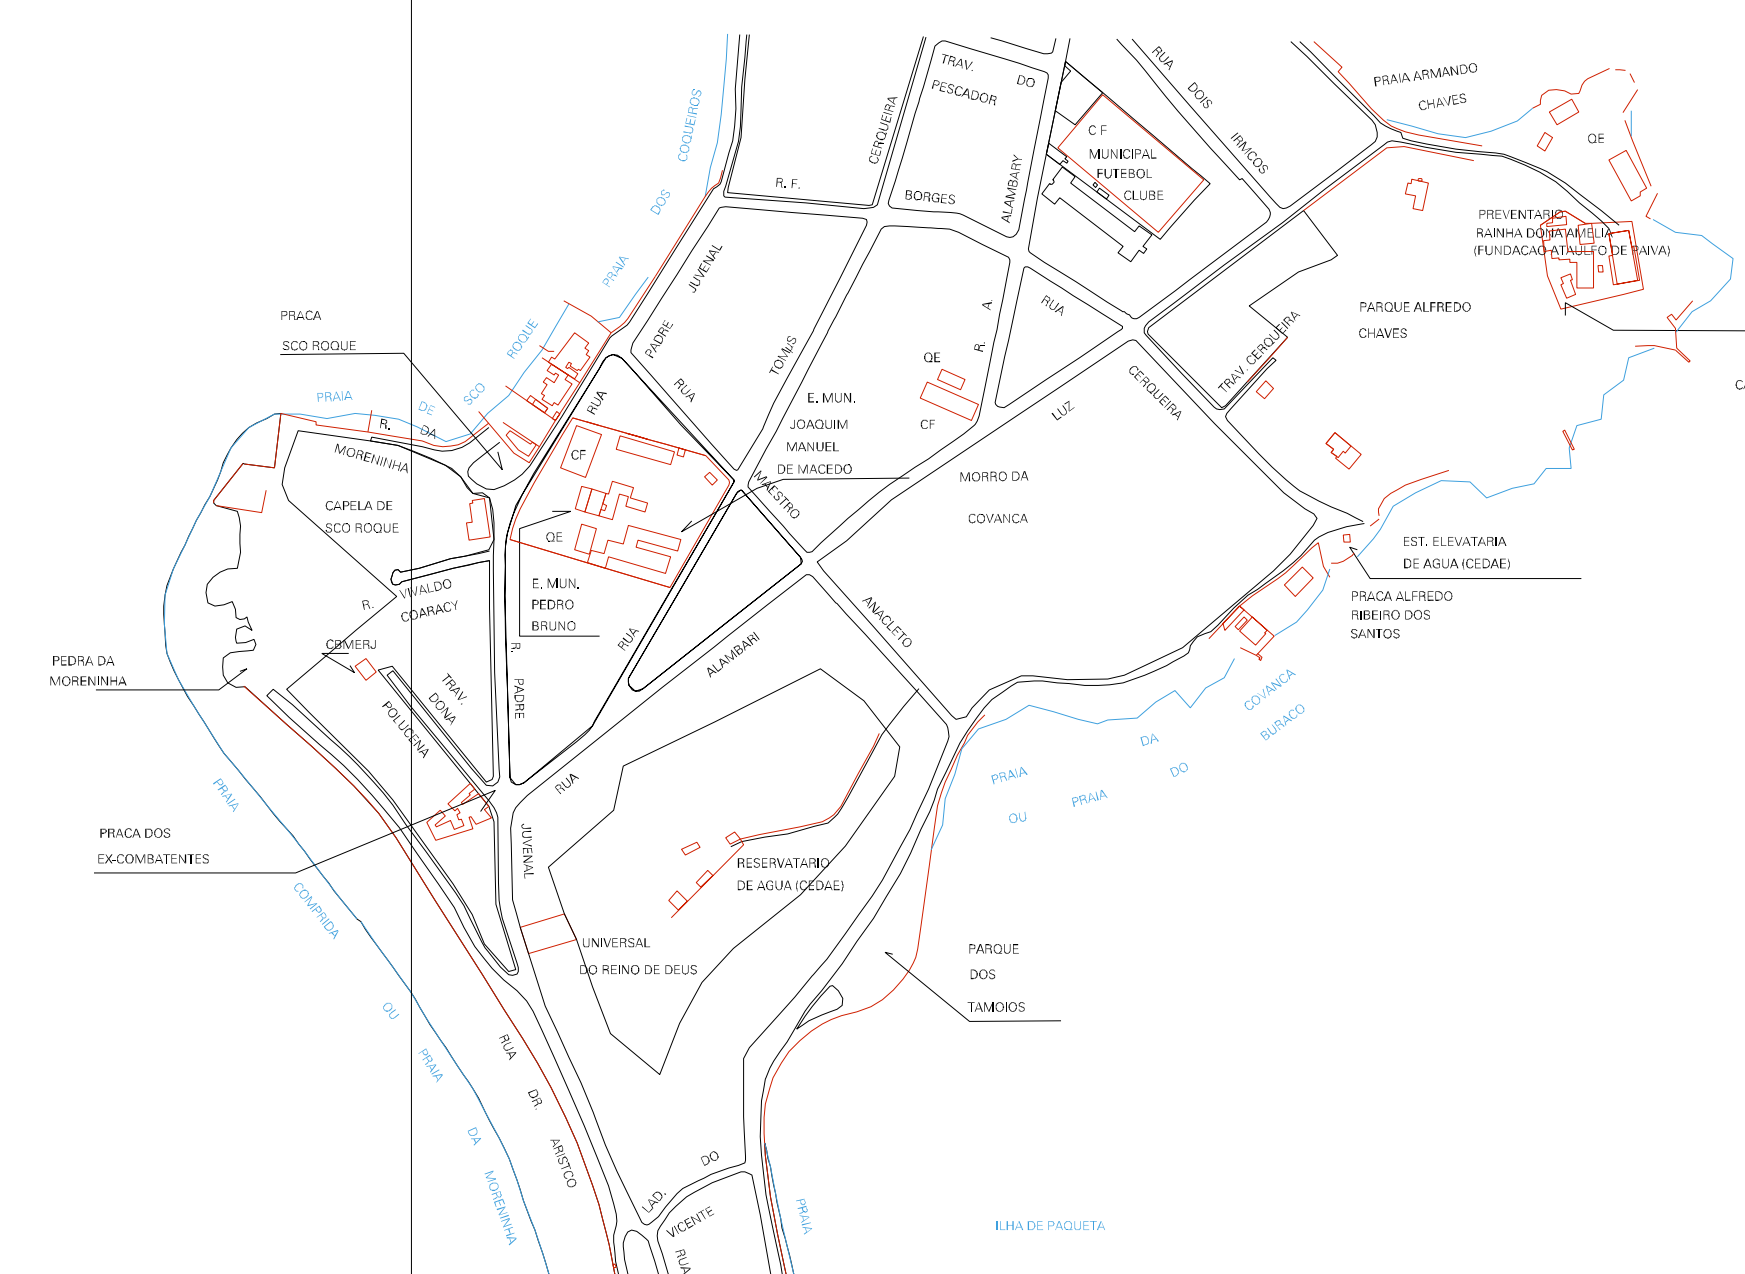

( 092, 7484)

( 094, 7484)

( 092, 7483)

( 094, 7483)

ILHA DE BROCOÇA

ESTADO DO RIO DE JANEIRO  
 Município: 33.04904  
 SÃO GONÇALO  
 Folha : 01 - 01

Arquivo: 3304904.dgn  
 Limites(km): ( 691, 7482) - ( 695, 7485)

- LEGENDA**
- LIMITES**
- Município ou Perímetro Urbano
  - Distrito
  - Subdistrito, RA, Zona ou similar
  - Bairro ou similar
  - Sector Censitário
- CODIGOS**
- 22306.05 Distrito (cod. do município + cod. do distrito)
  - 05.06 Subdistrito (cod. do distrito + cod. do subdistrito)
  - 003 Bairro (cod. do bairro no município)
  - 25 Sector (número do sector no distrito ou subdistrito)

MAPA URBANO DIGITAL  
 FOLHA A1